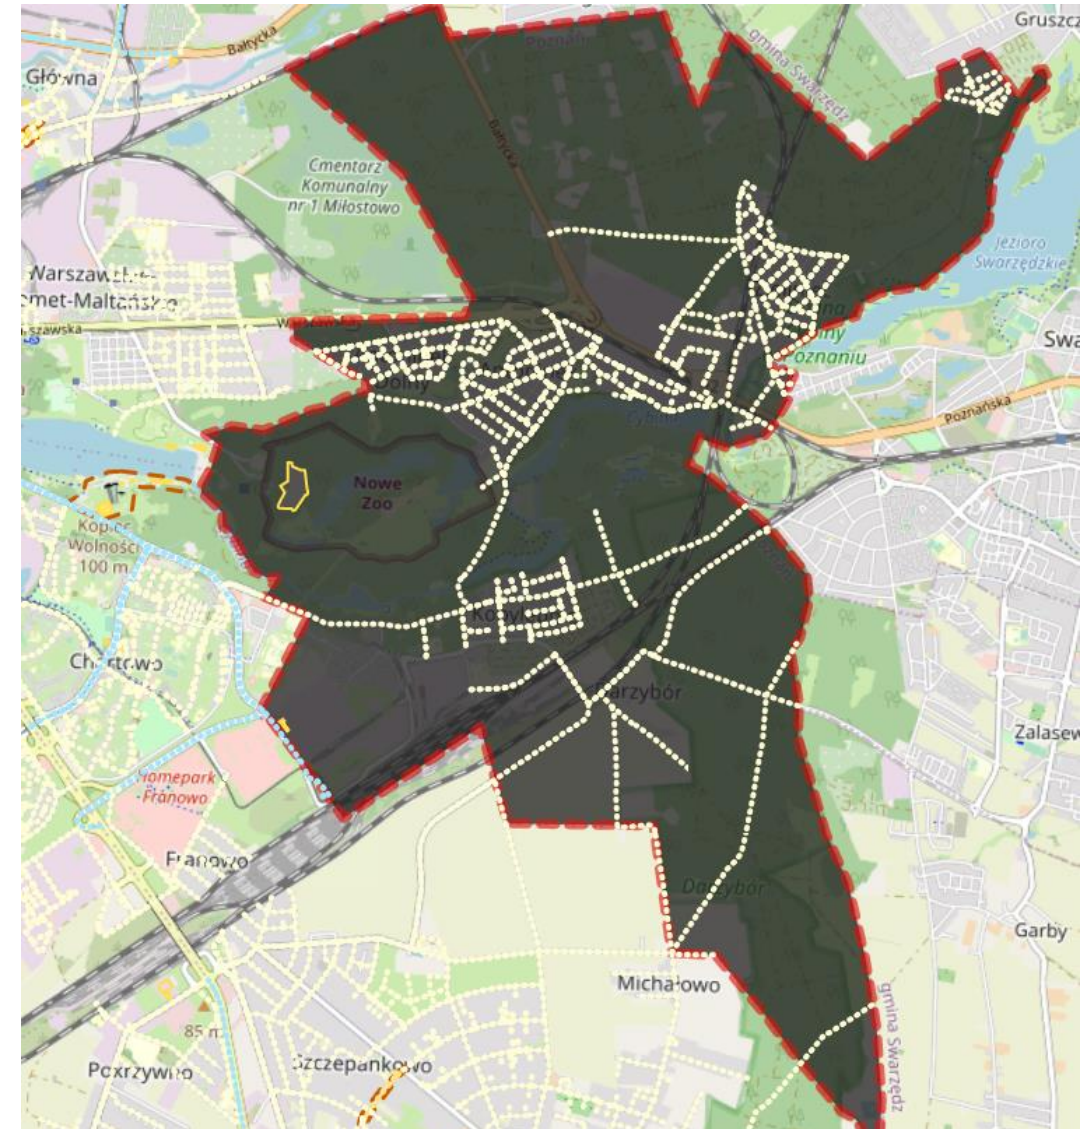

Zaleca się – strefa peryferyjna:

- Podkreślenie zieleni LL z opraw ulicznych
- Ciepłe, jednolite iluminacje lokalnych dominant – lokalna świetlna pocztówka.

Zaleca się – strefa po za centralna:

- Neutralne światło, wysoka równomierność.
- Rozproszone światło na fasadach.
- Neony na dachach bloków/projekcje albo podświetlenie murali.

LISTA NAJWAŻNIEJSZYCH OBIEKTÓW PREDYSPONOWANYCH DO ARANŻACJI ŚWIATŁEM (KO – obiekt posiadający Kartę Obiektu; KP – obszar posiadający Kartę Placu)

OBIEKTY PREDYSPONOWANE DO ILUMINACJI:

OBSZARY PREDYSPONOWANE DO ARANŻACJI ŚWIATŁEM: