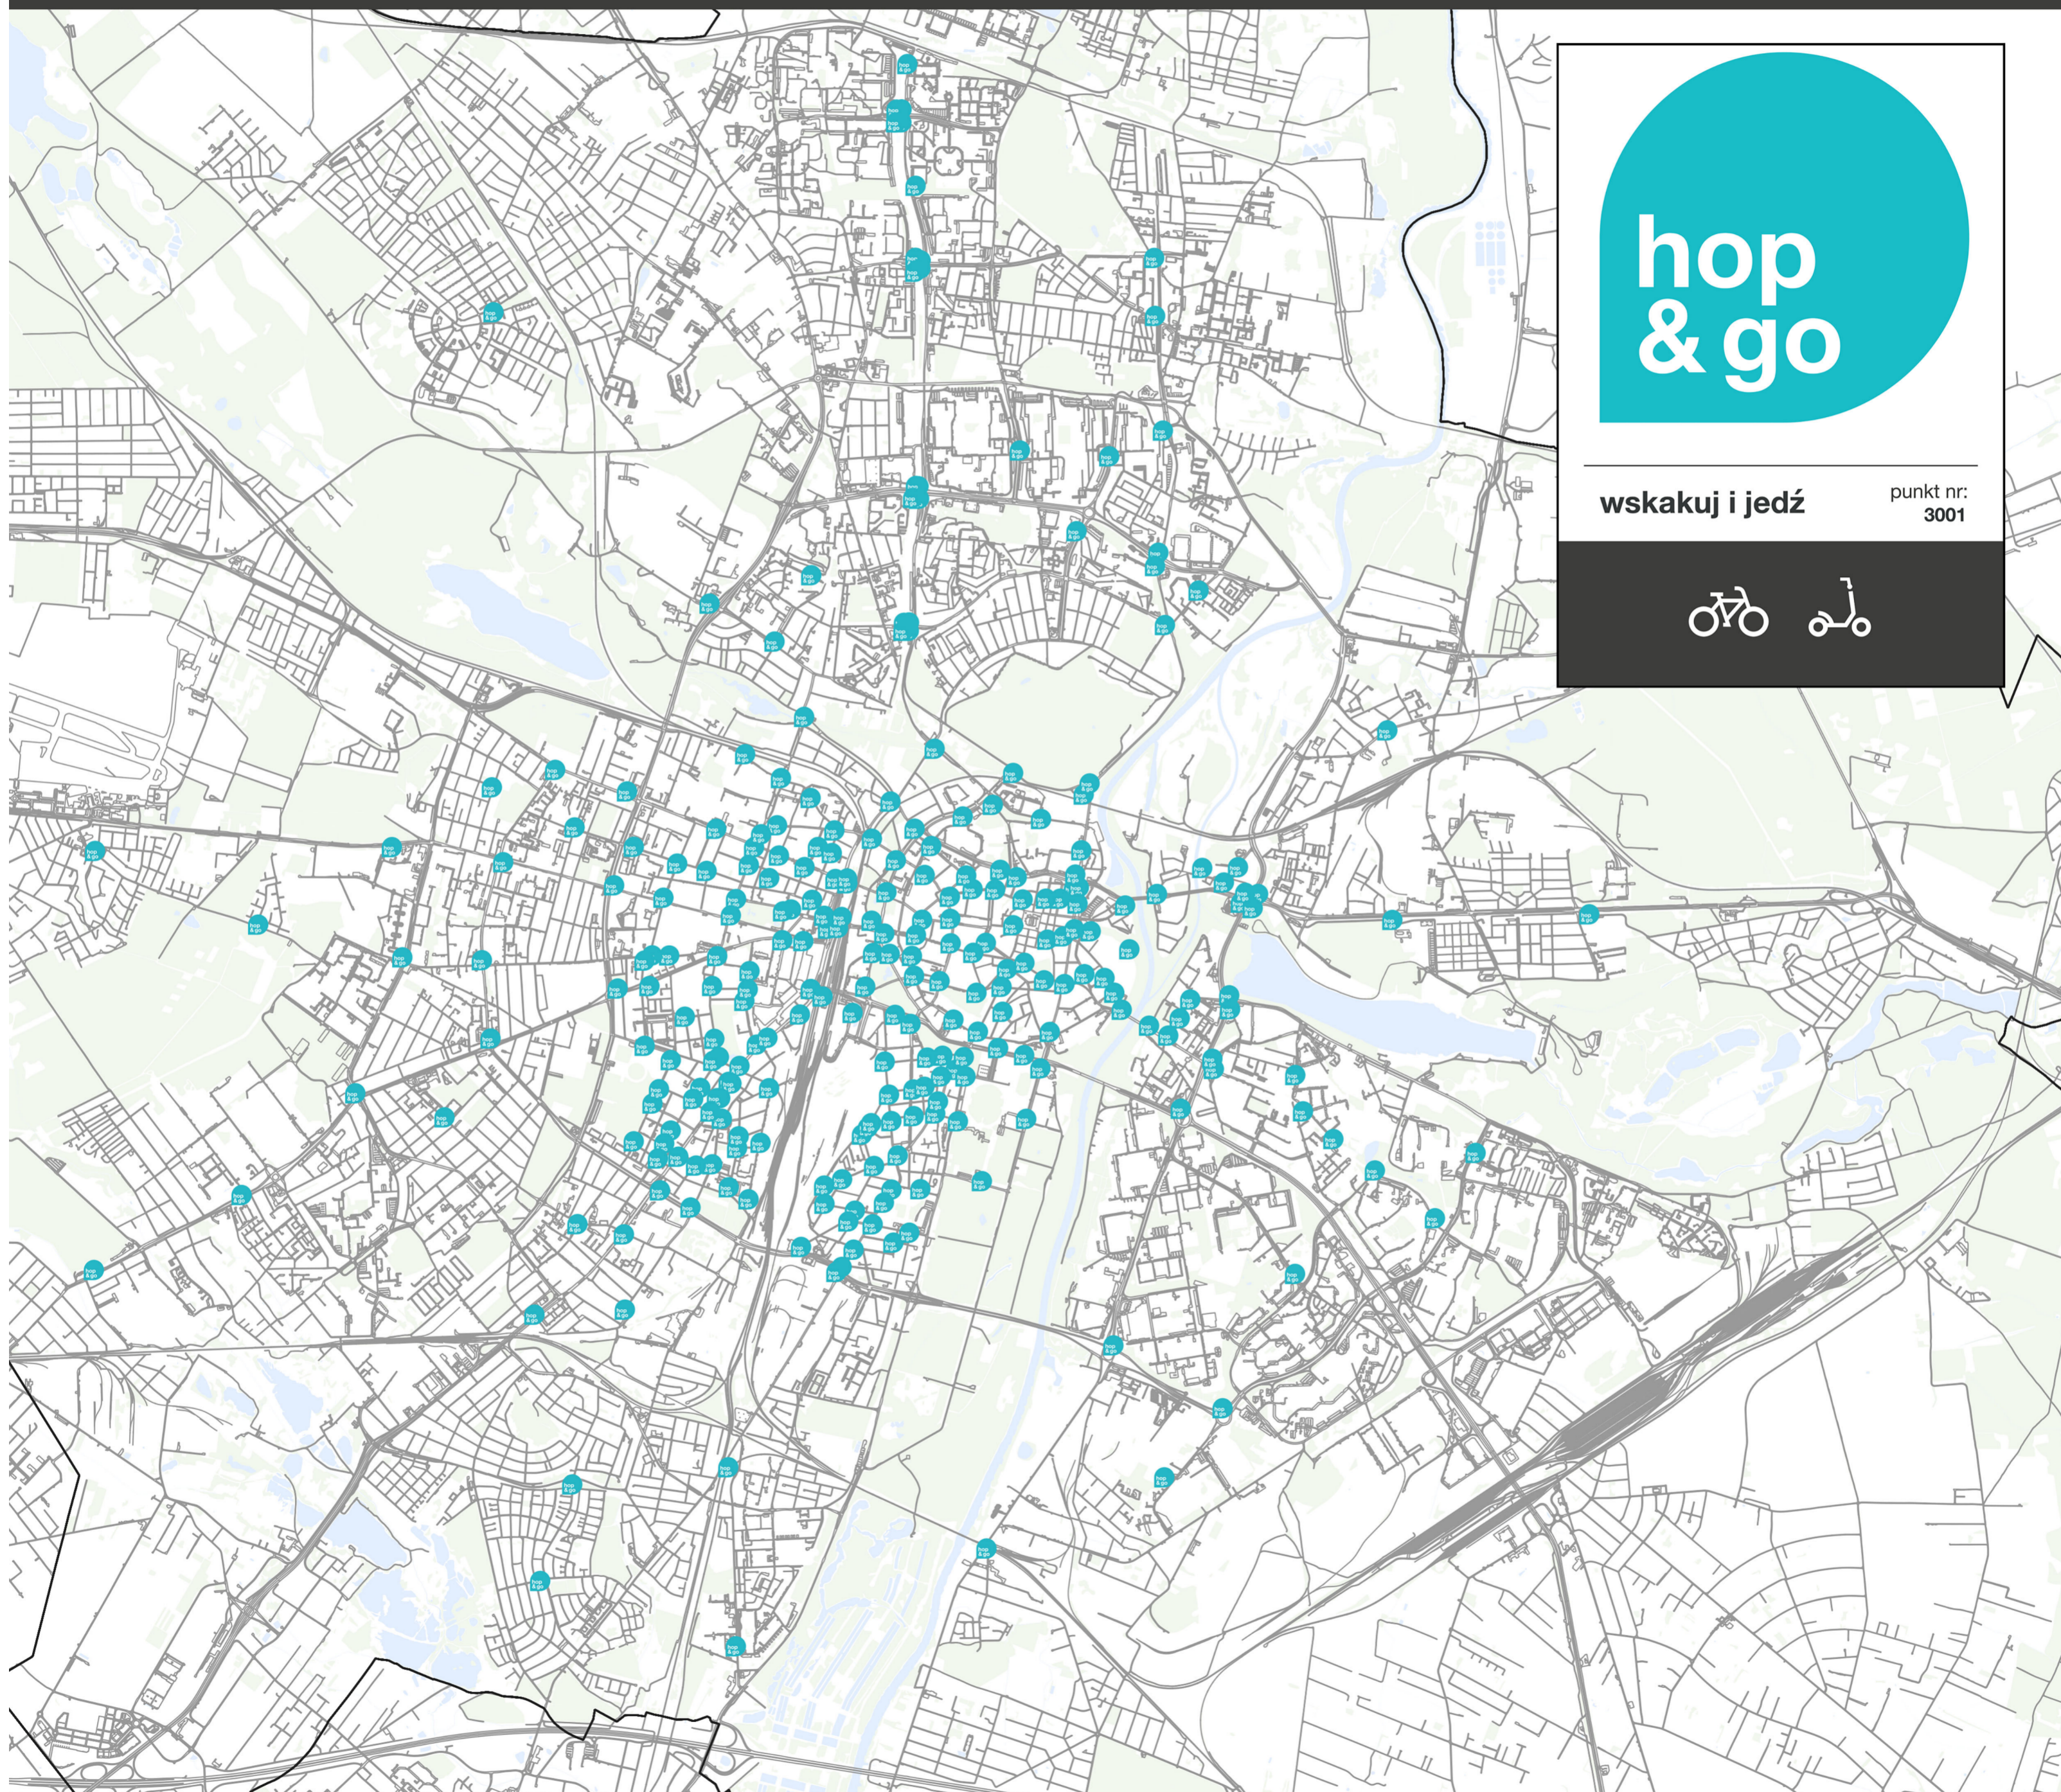

# Punkty mikromobilności hop&go

\*zdm

wskakuj i jedź

punkt nr:  
3001