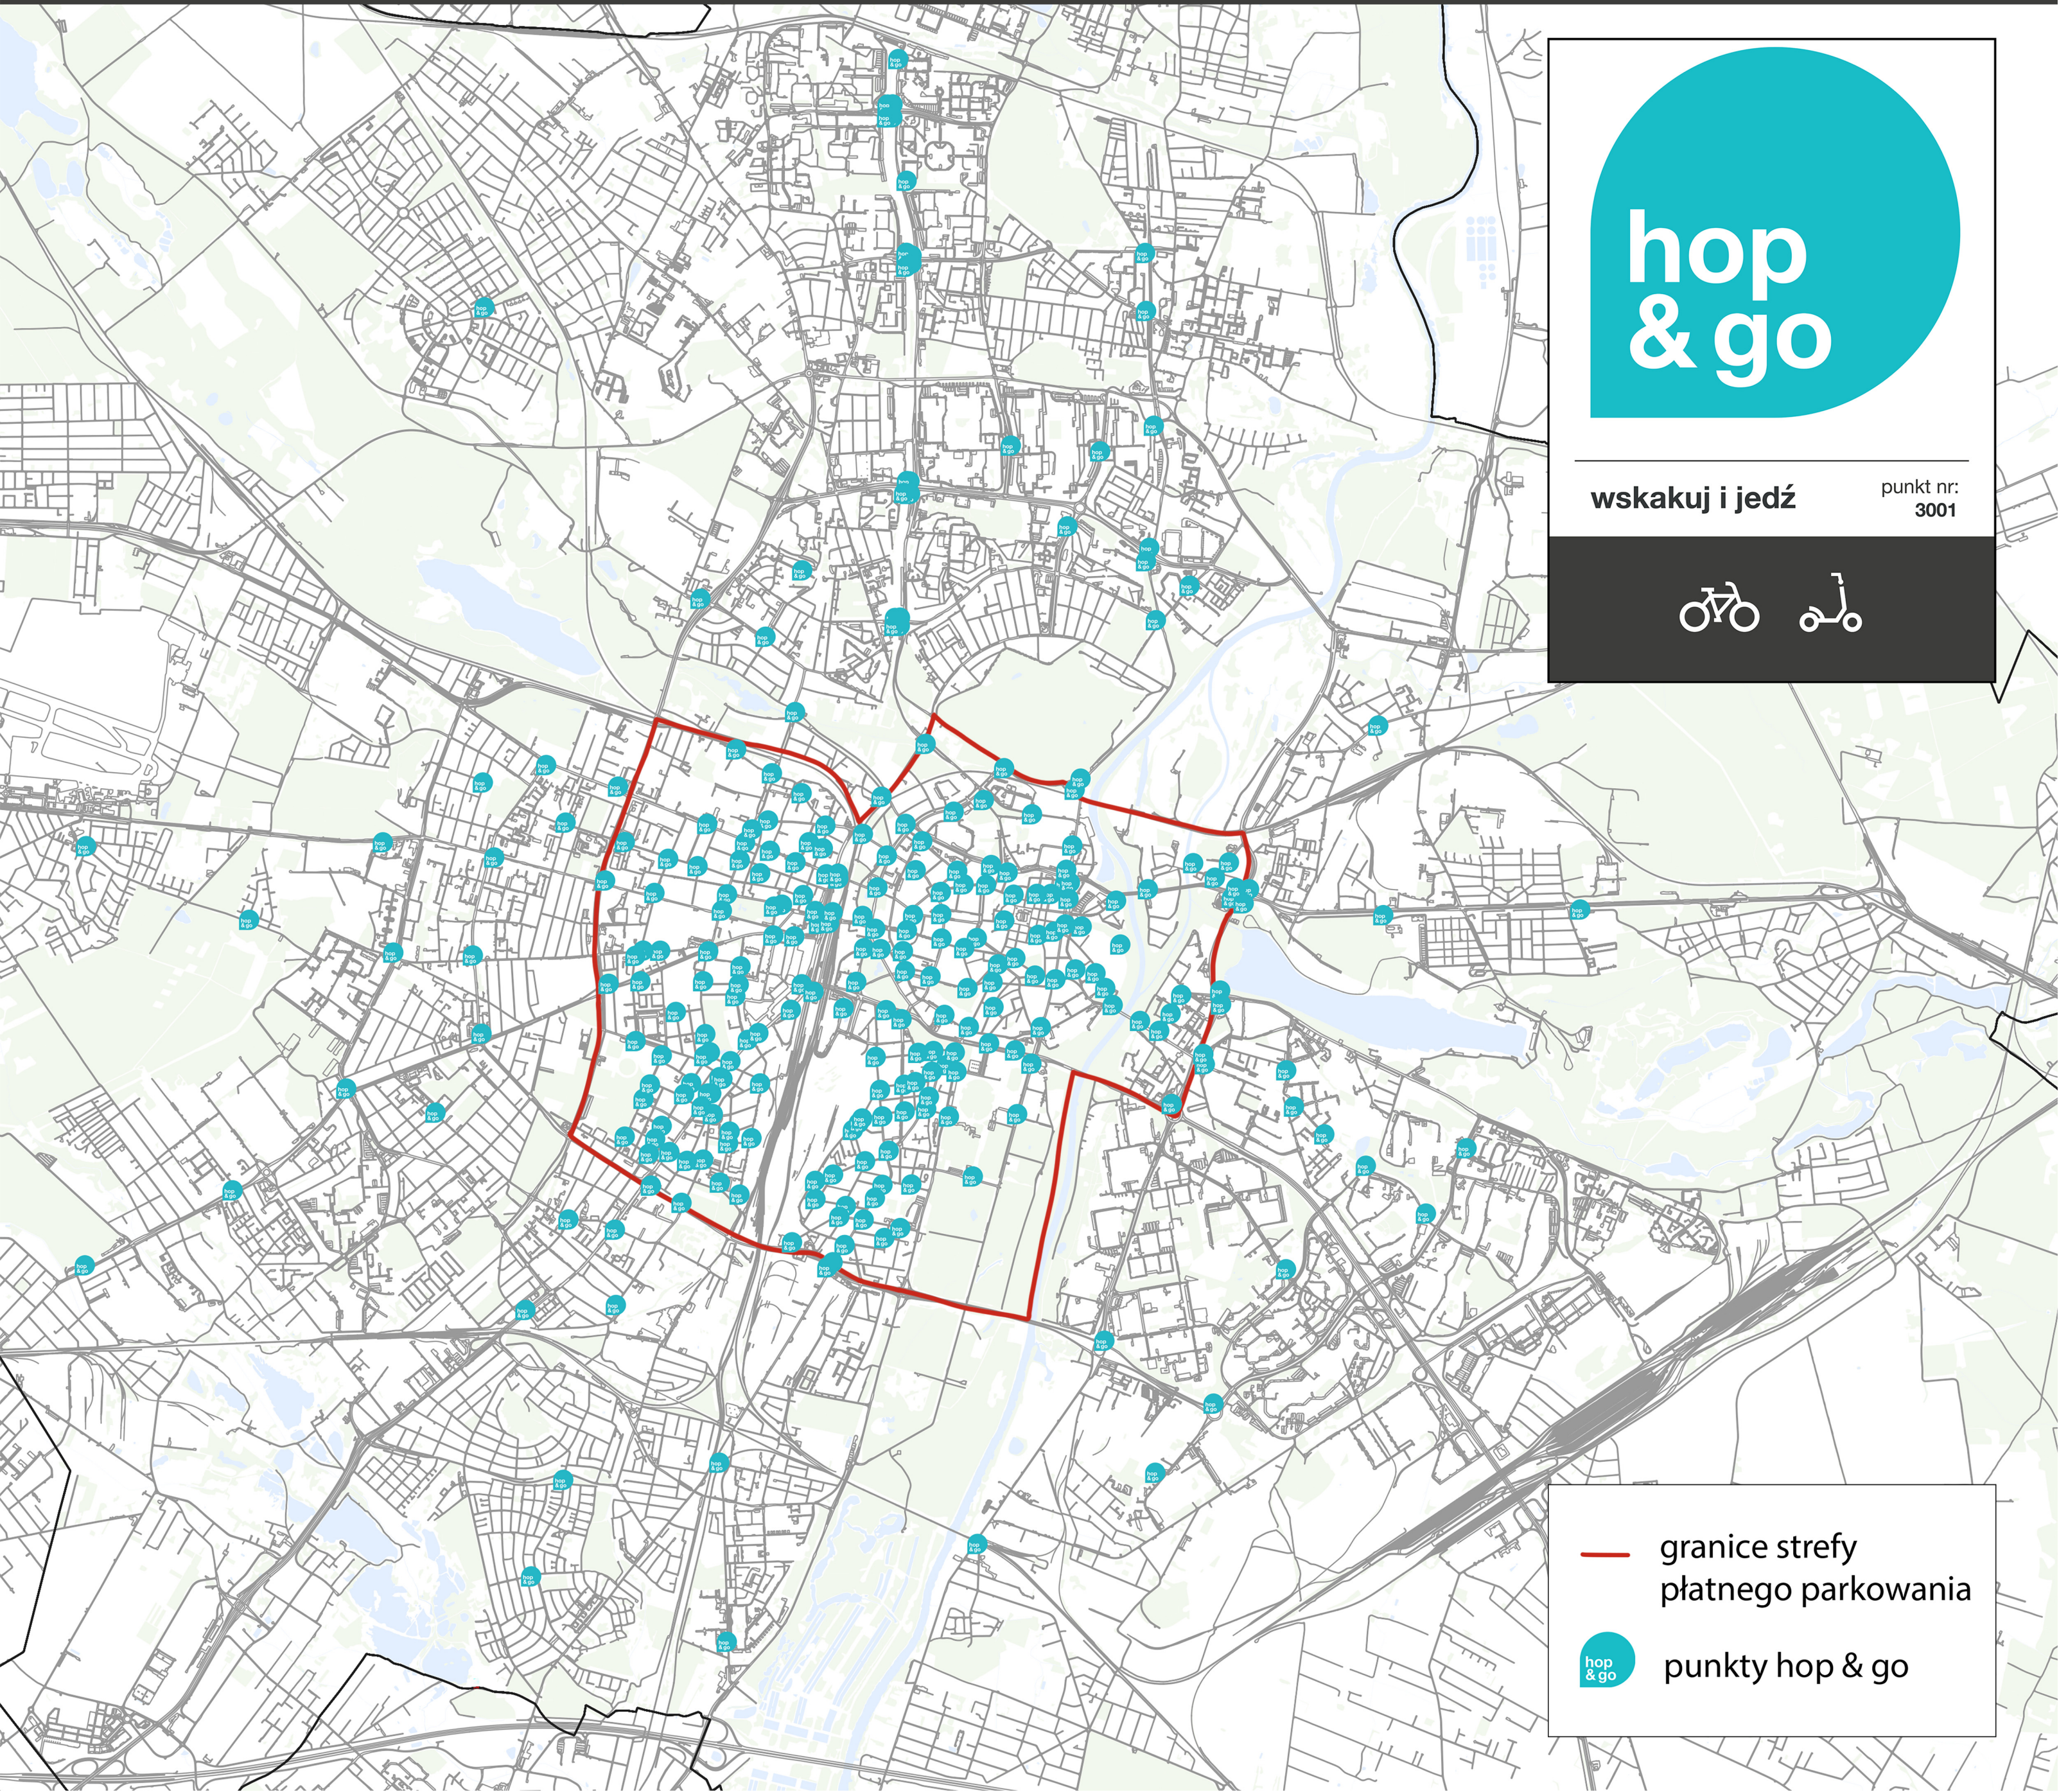

# Punkty mikromobilności hop&go

\*zdm

wskakuj i jedź

punkt nr:  
3001

-  granice strefy płatnego parkowania
-  punkty hop & go