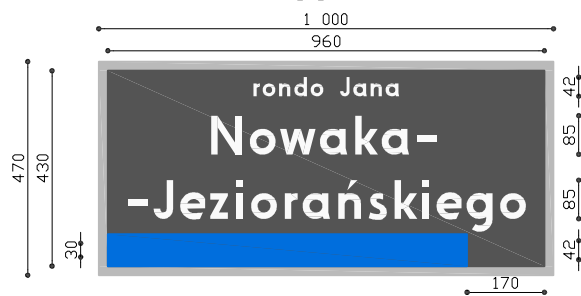

TypVI

TypIV

TypV

kolor c.szary - odpowiednik RAL7016,
kolor niebieski - odpowiednik RAL5005,
kolor popielato-srebrzysty -
farba proszkowa np. FAPROXYD F700S + F600.