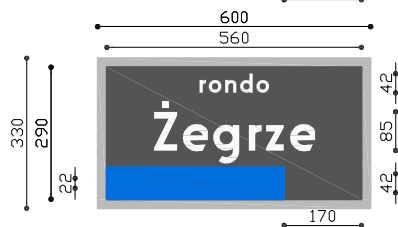

TypVI

TypIV

TypV

kolor c.szary - odpowiednik RAL7016,
kolor niebieski - odpowiednik RAL5005,
kolor popielato-srebrzysty -
farba proszkowa np. FAPROXYD F700S + F600.