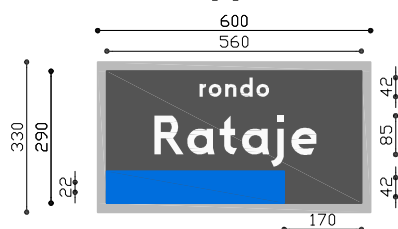

TypVI

TypIV

TypV

kolor c.szary - odpowiednik RAL7016,
kolor niebieski - odpowiednik RAL5005,
kolor popielato-srebrzysty -
farba proszkowa np. FAPROXYD F700S + F600.