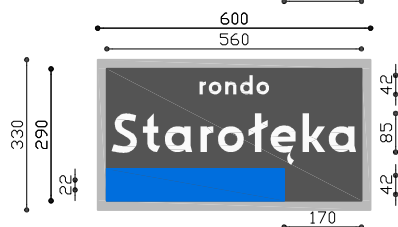

TypVI

TypIV

TypV

kolor c.szary - odpowiednik RAL7016,
kolor niebieski - odpowiednik RAL5005,
kolor popielato-srebrzysty -
farba proszkowa np. FAPROXYD F700S + F600.