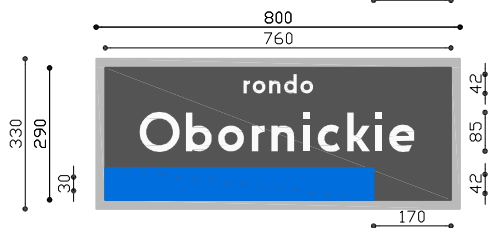

TypVI

TypIV

TypV

kolor c.szary - odpowiednik RAL7016,
kolor niebieski - odpowiednik RAL5005,
kolor popielato-srebrzysty -
farba proszkowa np. FAPROXYD F700S + F600.