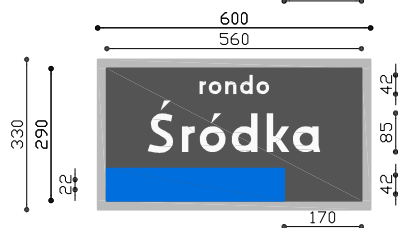

TypVI

TypIV

TypV

kolor c.szary - odpowiednik RAL7016,
kolor niebieski - odpowiednik RAL5005,
kolor popielato-srebrzysty -
farba proszkowa np. FAPROXYD F700S + F600.