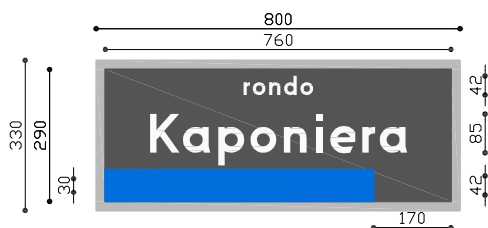

TypVI

TypIV

TypV

kolor c.szary - odpowiednik RAL7016,
kolor niebieski - odpowiednik RAL5005,
kolor popielato-srebrzysty -
farba proszkowa np. FAPROXYD F700S + F600.