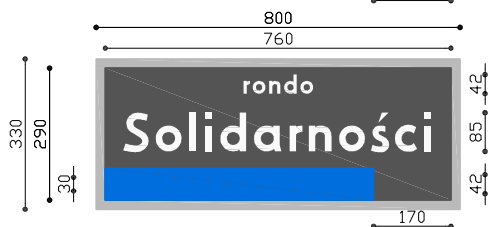

TypVI

TypIV

TypV

kolor c.szary - odpowiednik RAL7016,
kolor niebieski - odpowiednik RAL5005,
kolor popielato-srebrzysty -
farba proszkowa np. FAPROXYD F700S + F600.