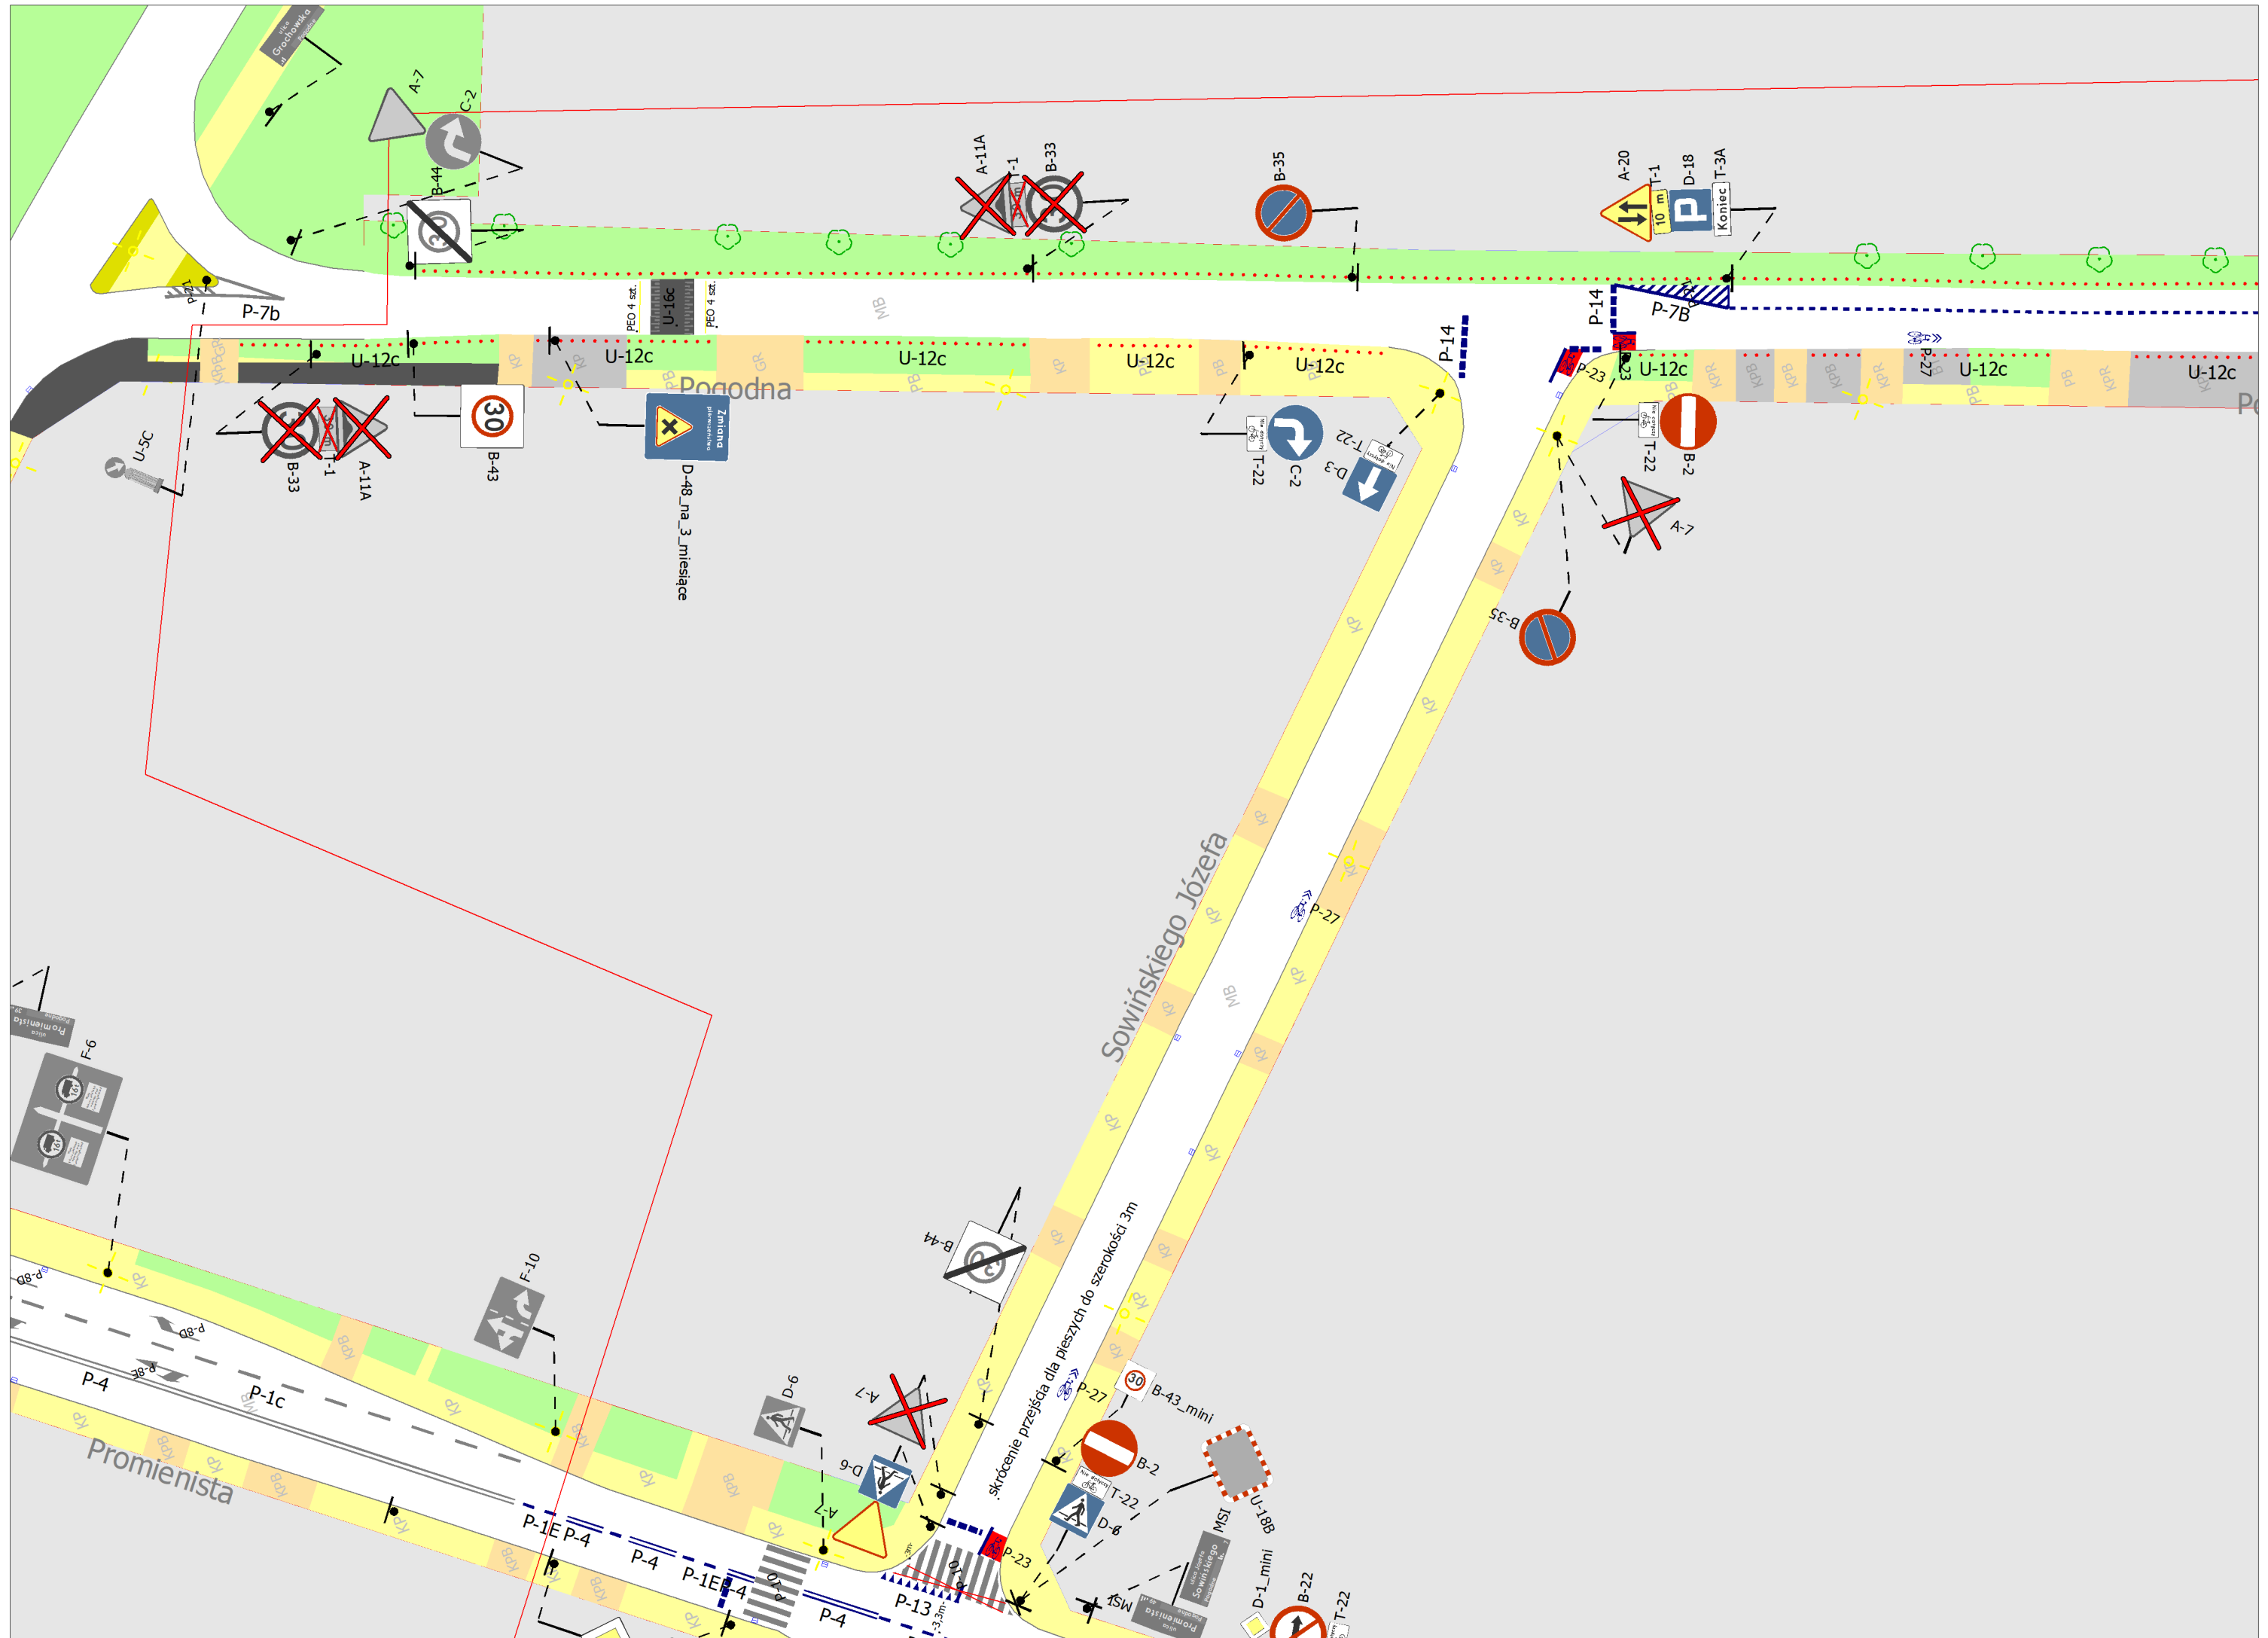

48_na_3_miesiące

zniesienie_na_wysięgnik

wysięgniku

zakres zatwierdzenia

Pogodna

Pogodna

Belwederska

Tęczowa

Zmiana pierwszeństwa

D-48_na_3