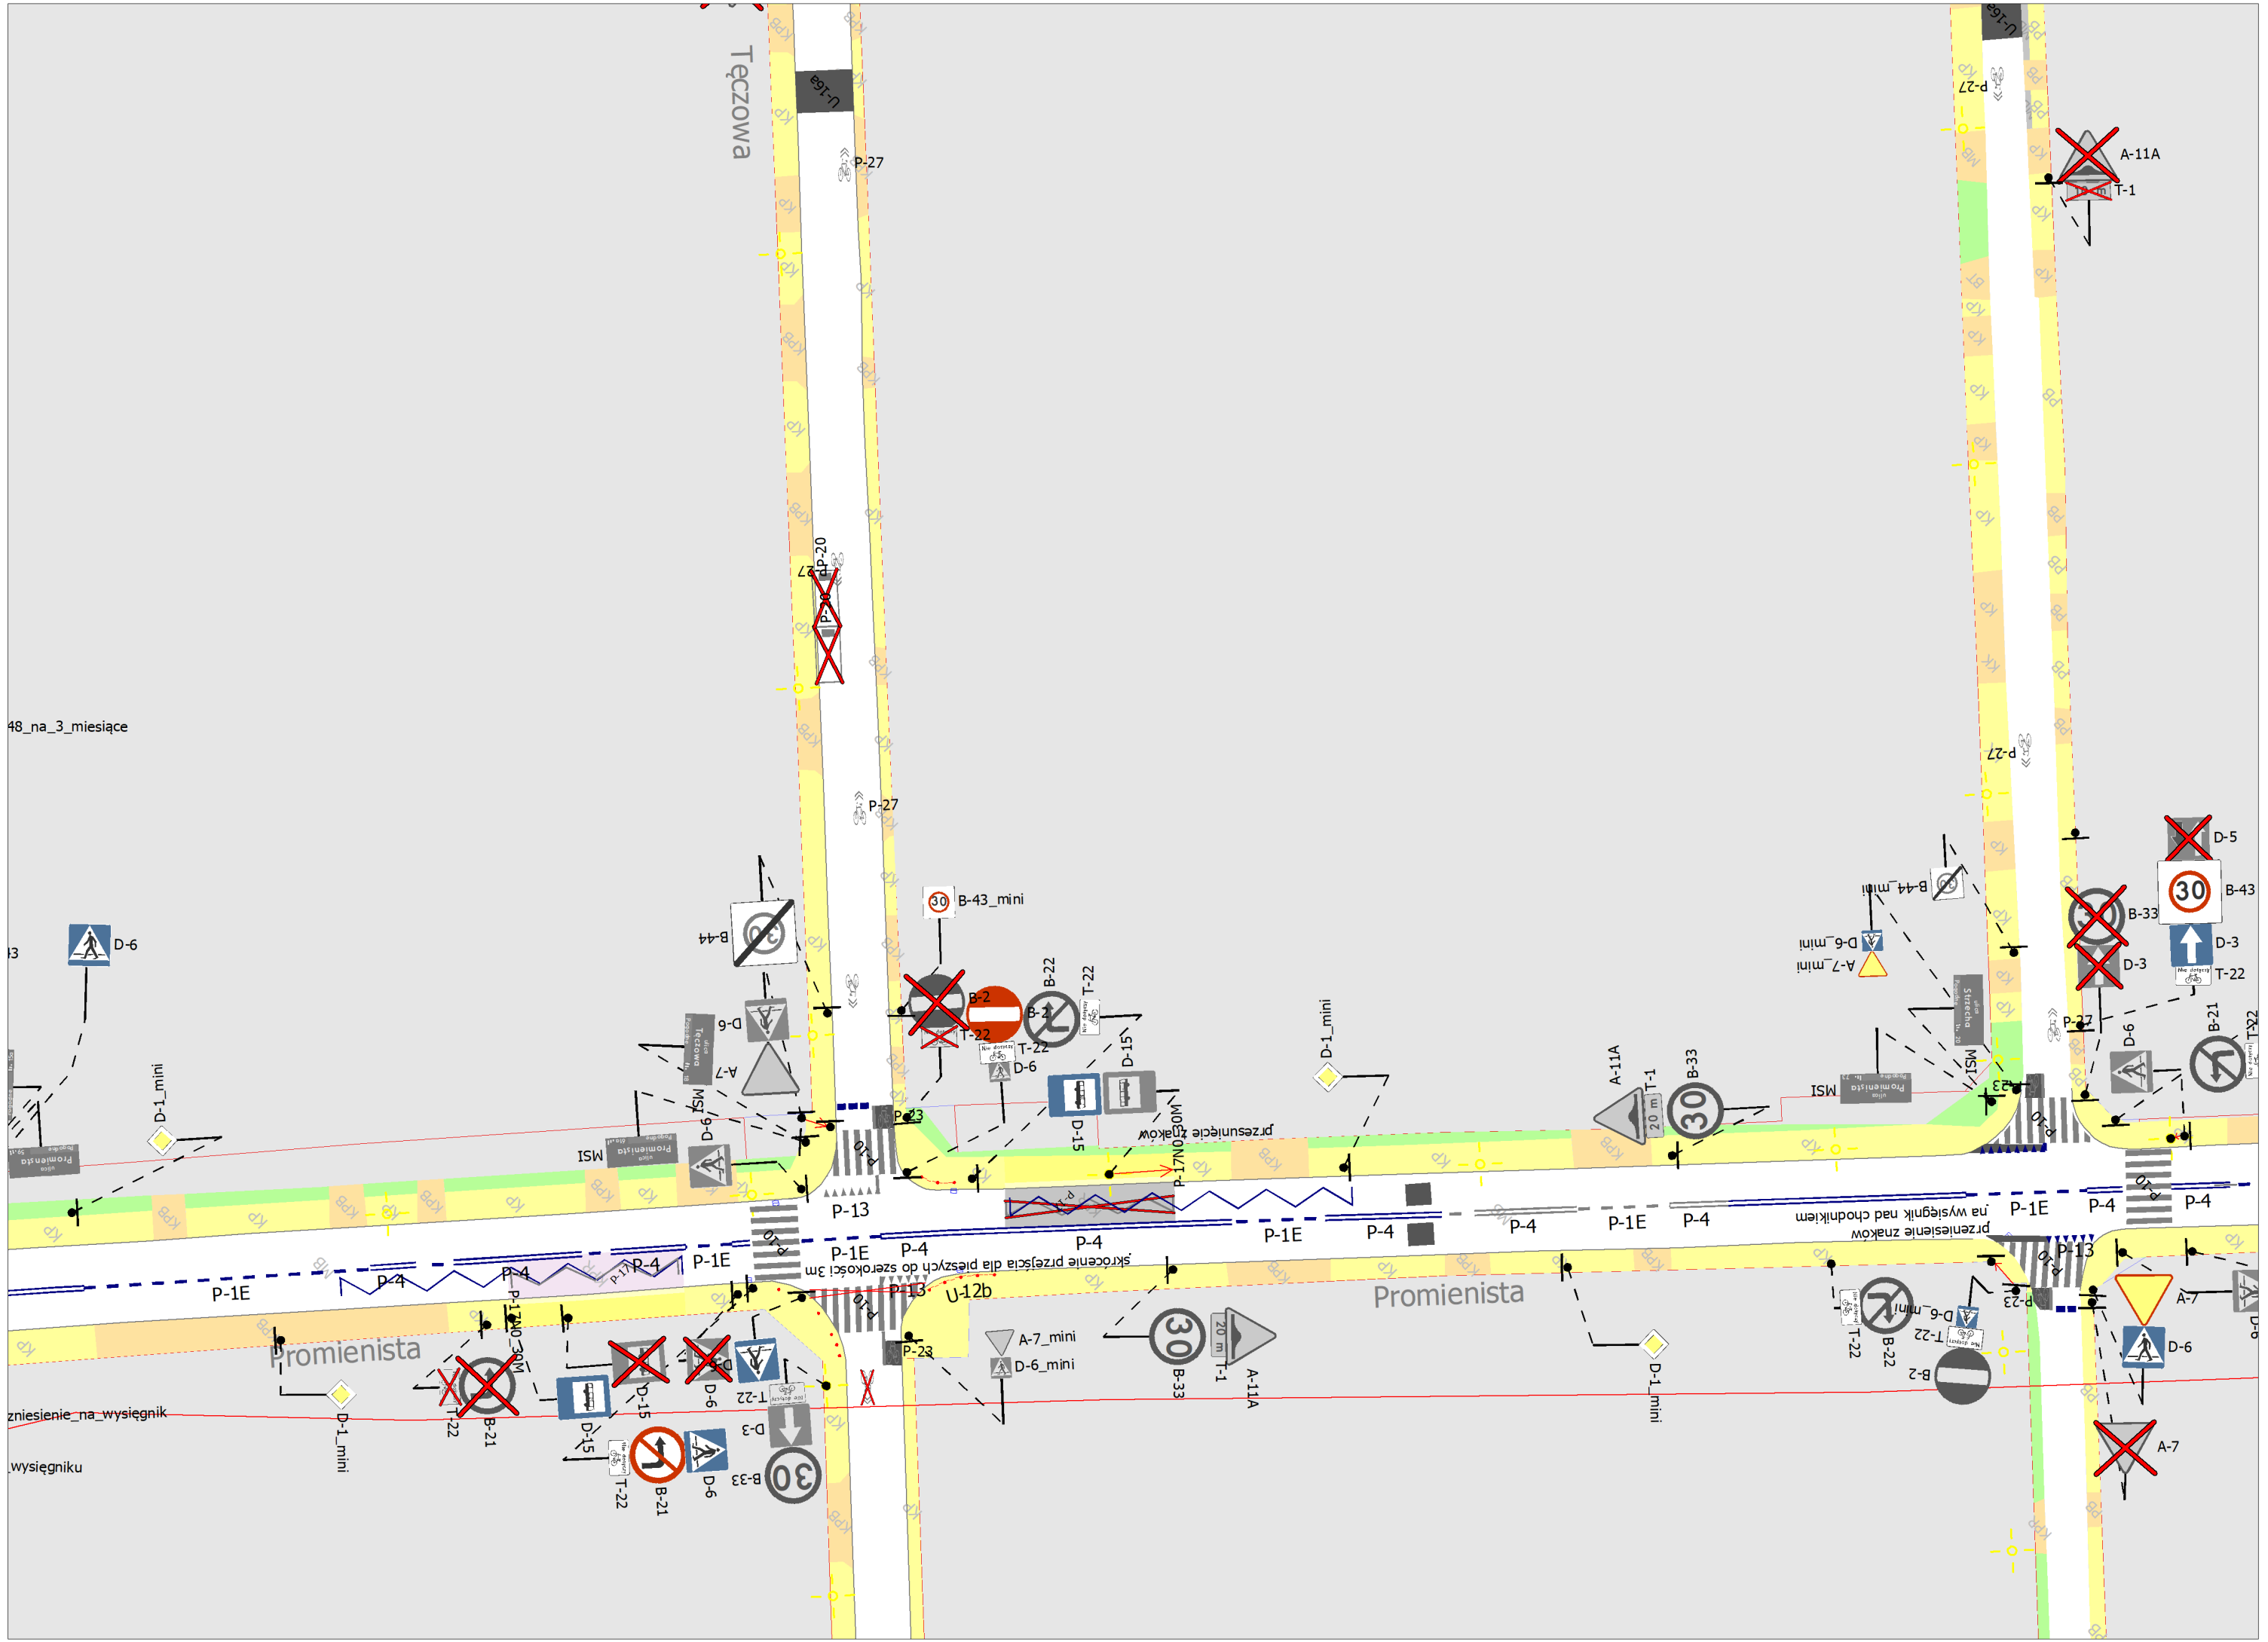

48_na_3_miesiące

zniesienie_na_wysięgnik

wysięgniku

zakres zatwierdzenia

Pogodna

Pogodna

Belwederska

Tęczowa

Zmiana pierwszeństwa

D-48_na_3