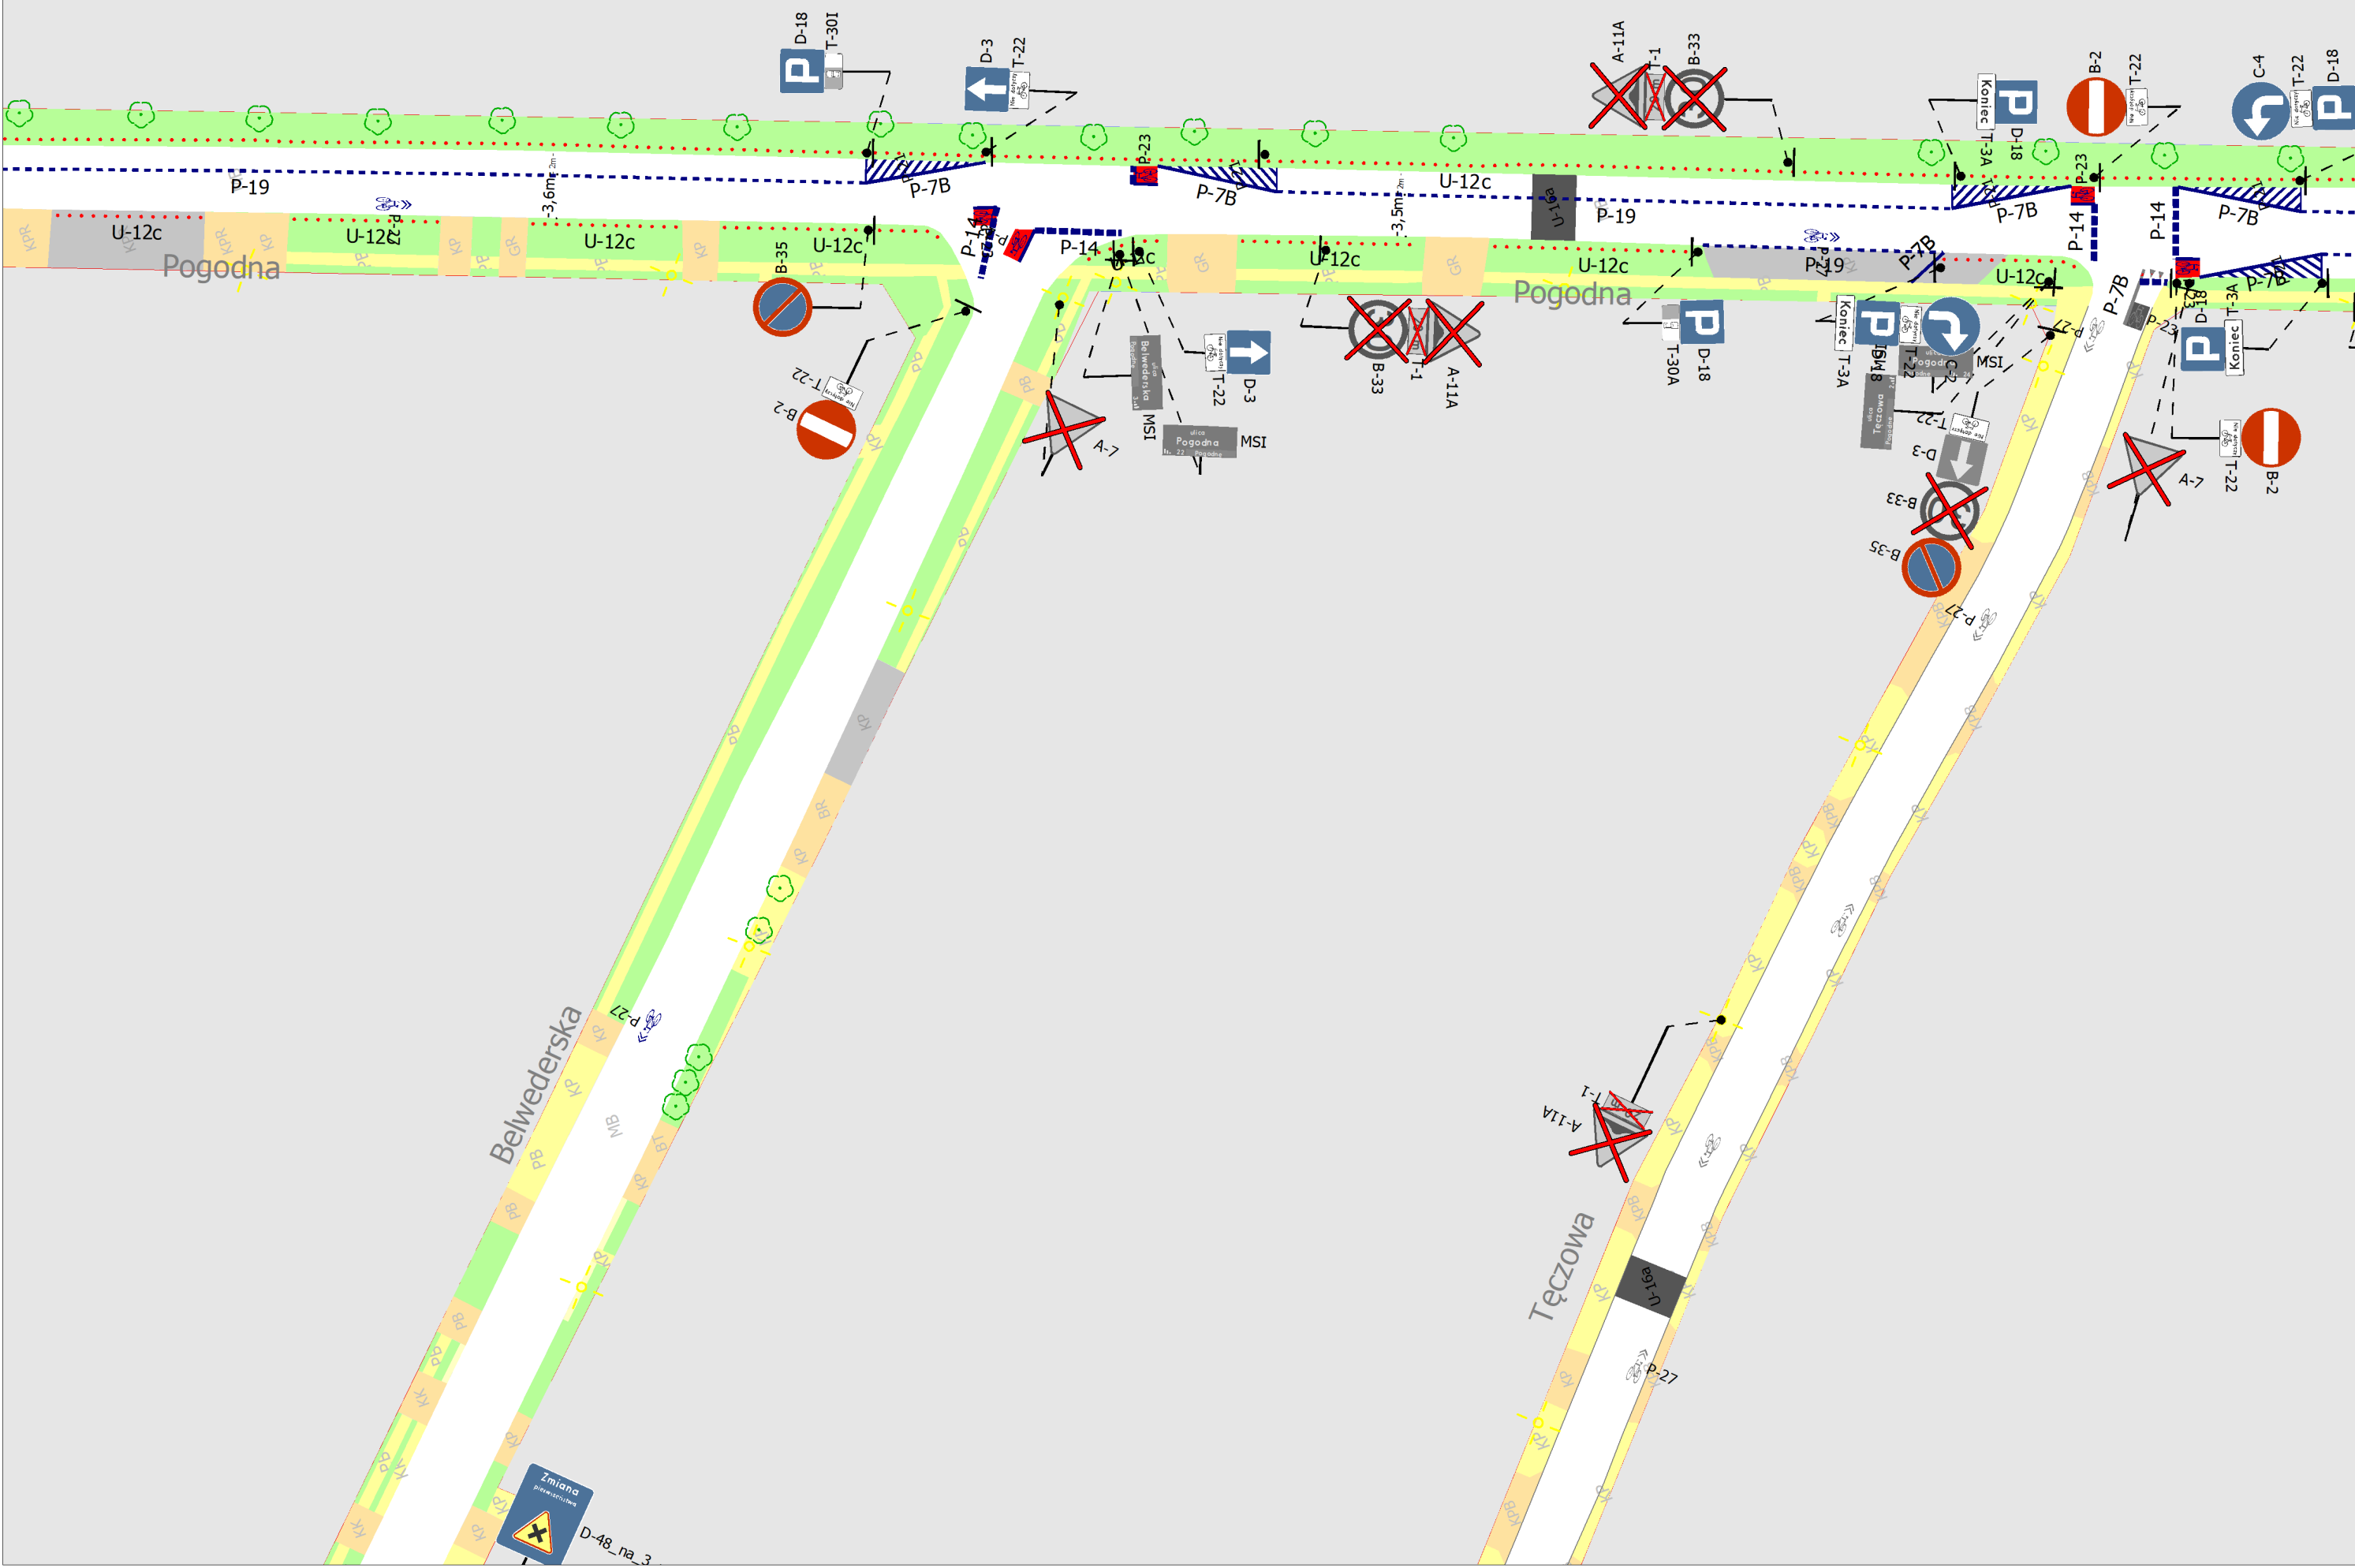

48_na_3_miesiące

zniesienie_na_wysięgnik

wysięgniku

zakres zatwierdzenia

Pogodna

Pogodna

Belwederska

Tęczowa

Zmiana pierwszeństwa

D-48_na_3