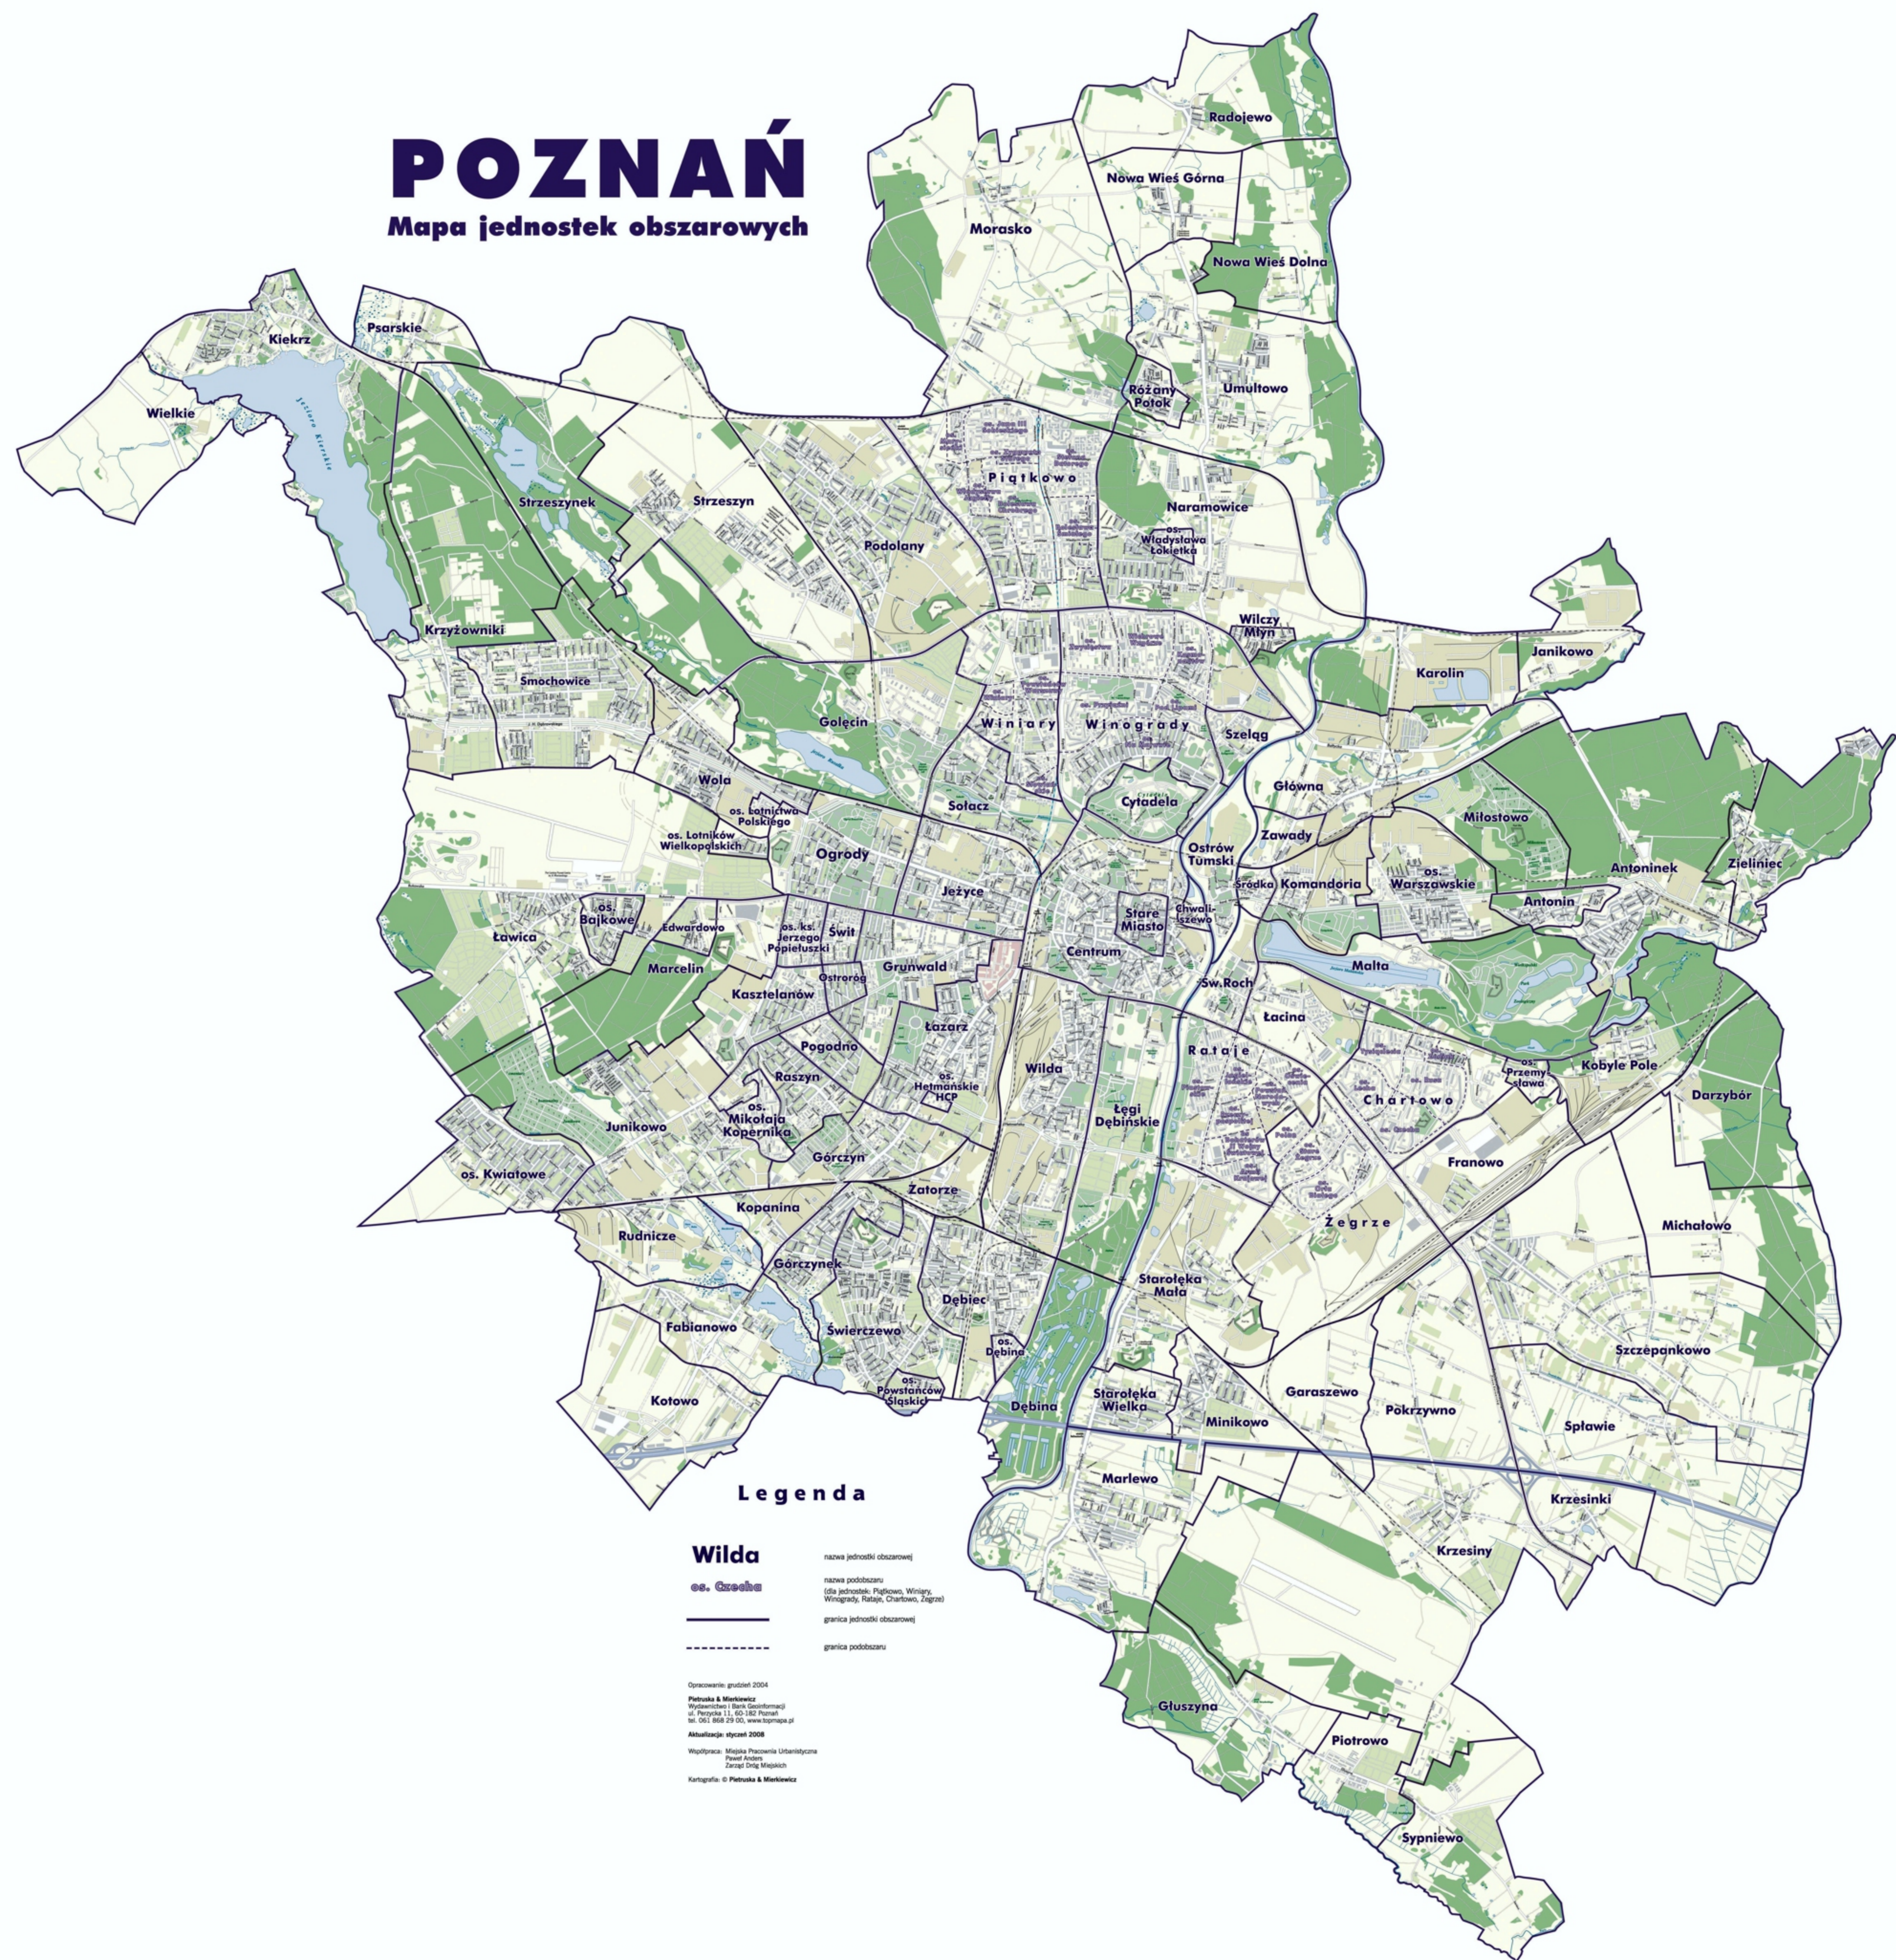

POZNAŃ

Mapa jednostek obszarowych

Legenda

Wilda	nazwa jednostki obszarowej
os. Czeska	nazwa podobszaru (dla jednostki: Piątkowo, Winiary, Winogrody, Rataje, Chartowo, Żegrze)
—————	granica jednostki obszarowej
- - - - -	granica podobszaru