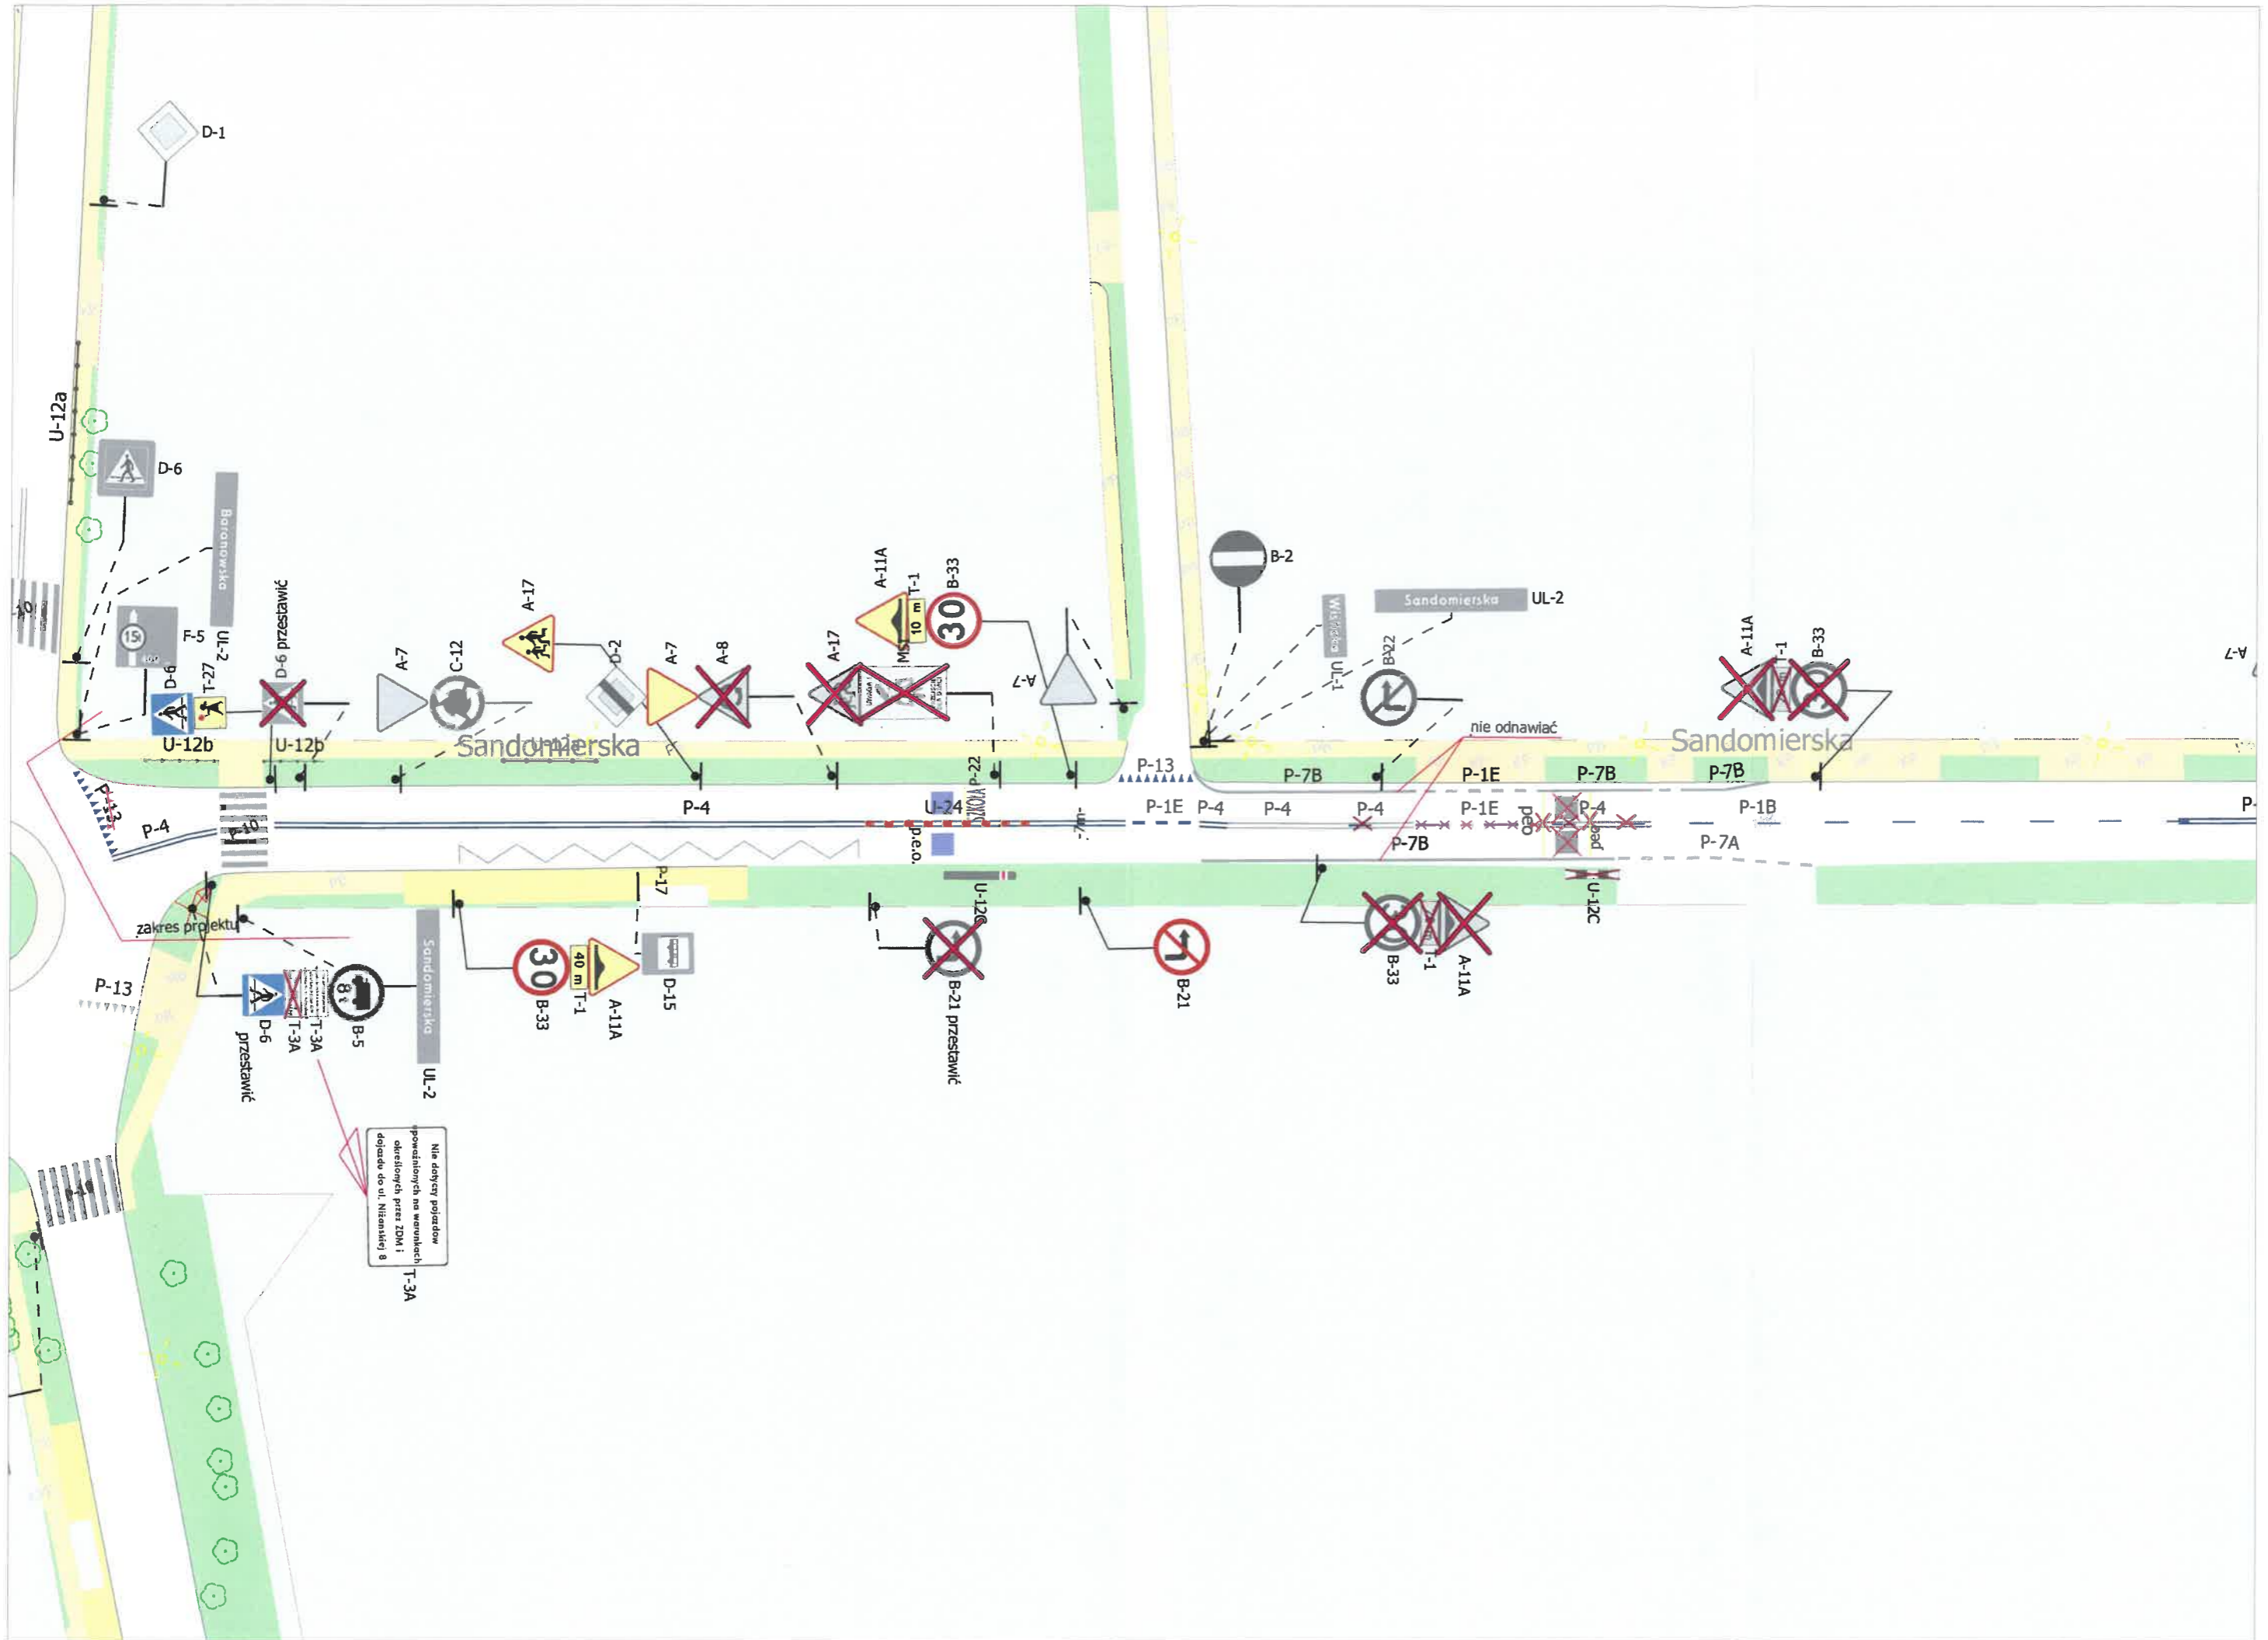

Sandomierska

P-1B

-6m

Nie dotyczy pojazdów
 powolniejszych niż wozniki T-3A
 określonych przez ZDM 1
 dotyczące do ul. Niszaniej 8