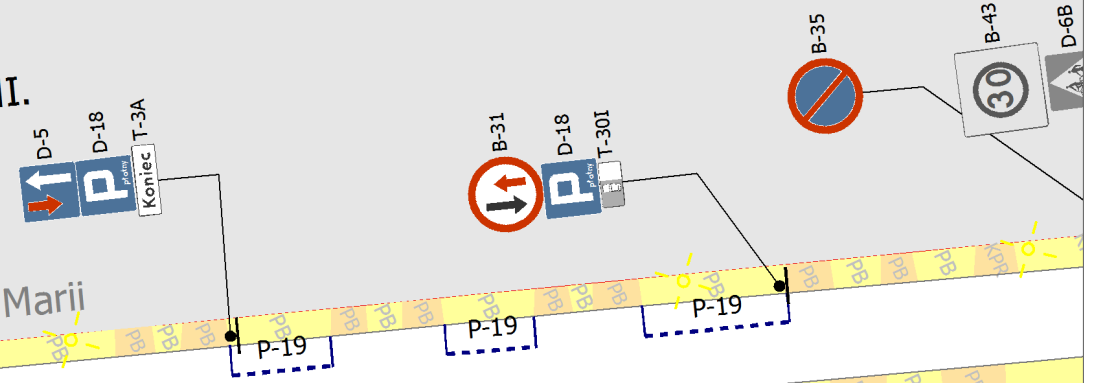

Wszystkie projektowane znaki w rozmiarze MINI

Wszystkie projektowane znaki w rozmiarze MINI.

Miejsce przeznaczone dla osoby z niepełnosprawnością na prośbę Rady Osiedla Jezycze

Wszystkie projektowane znaki w rozmiarze MINI

4 x Projektowane przejścia dla pieszych o szerokości 3.0 m

Skrzyżowanie ul. Szczepanowskiego z ul. Nad Seganką według odrębnego rysunku

Szczepanowskiego Stanisława

pełnosprawnością

arze MINI

Nad Seganką

Janickiego Klemensa

Nad Seganką

Zkr

Stanisława

Klemensa

Wawrzyńca

Gruc

P  
D-18  
T-301  
B-31

P  
D-18  
Koniec T-3A