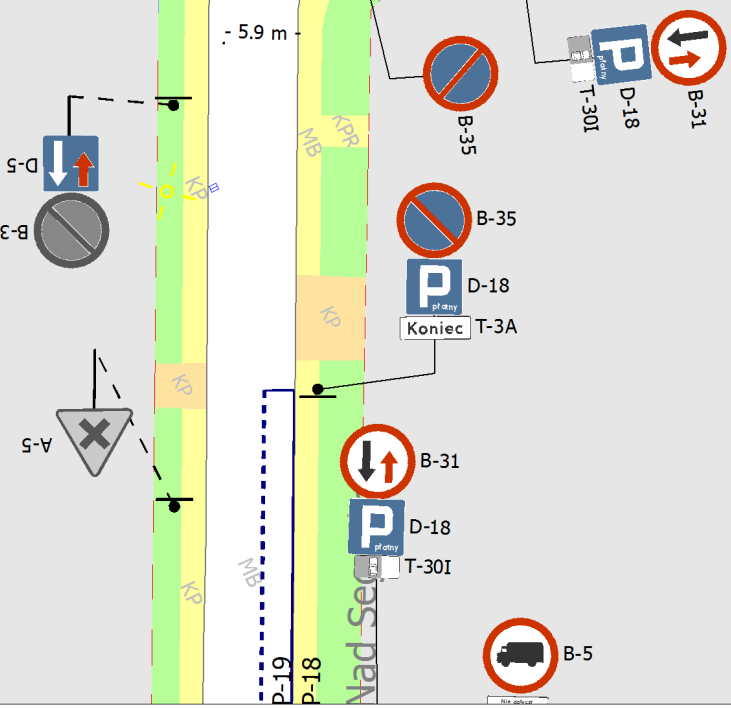

Wszystkie projektowane znaki w rozmiarze MINI

Wszystkie projektowane znaki w rozmiarze MINI.

Miejsce przeznaczone dla osoby z niepełnosprawnością na prośbę Rady Osiedla Jezycze

Wszystkie projektowane znaki w rozmiarze MINI

4 x Projektowane przejścia dla pieszych o szerokości 3.0 m

Skrzyżowanie ul. Szczepanowskiego z ul. Nad Seganką według odrębnego rysunku

Szczepanowskiego Stanisława

pełnosprawnością

arze MINI

Nad Seganką

Janickiego Klemensa

Nad Seganką

Zkr

Stanisława

Klemensa

Wawrzyńca

Gruc

P  
D-18  
T-301  
B-31

P  
D-18  
Koniec T-3A