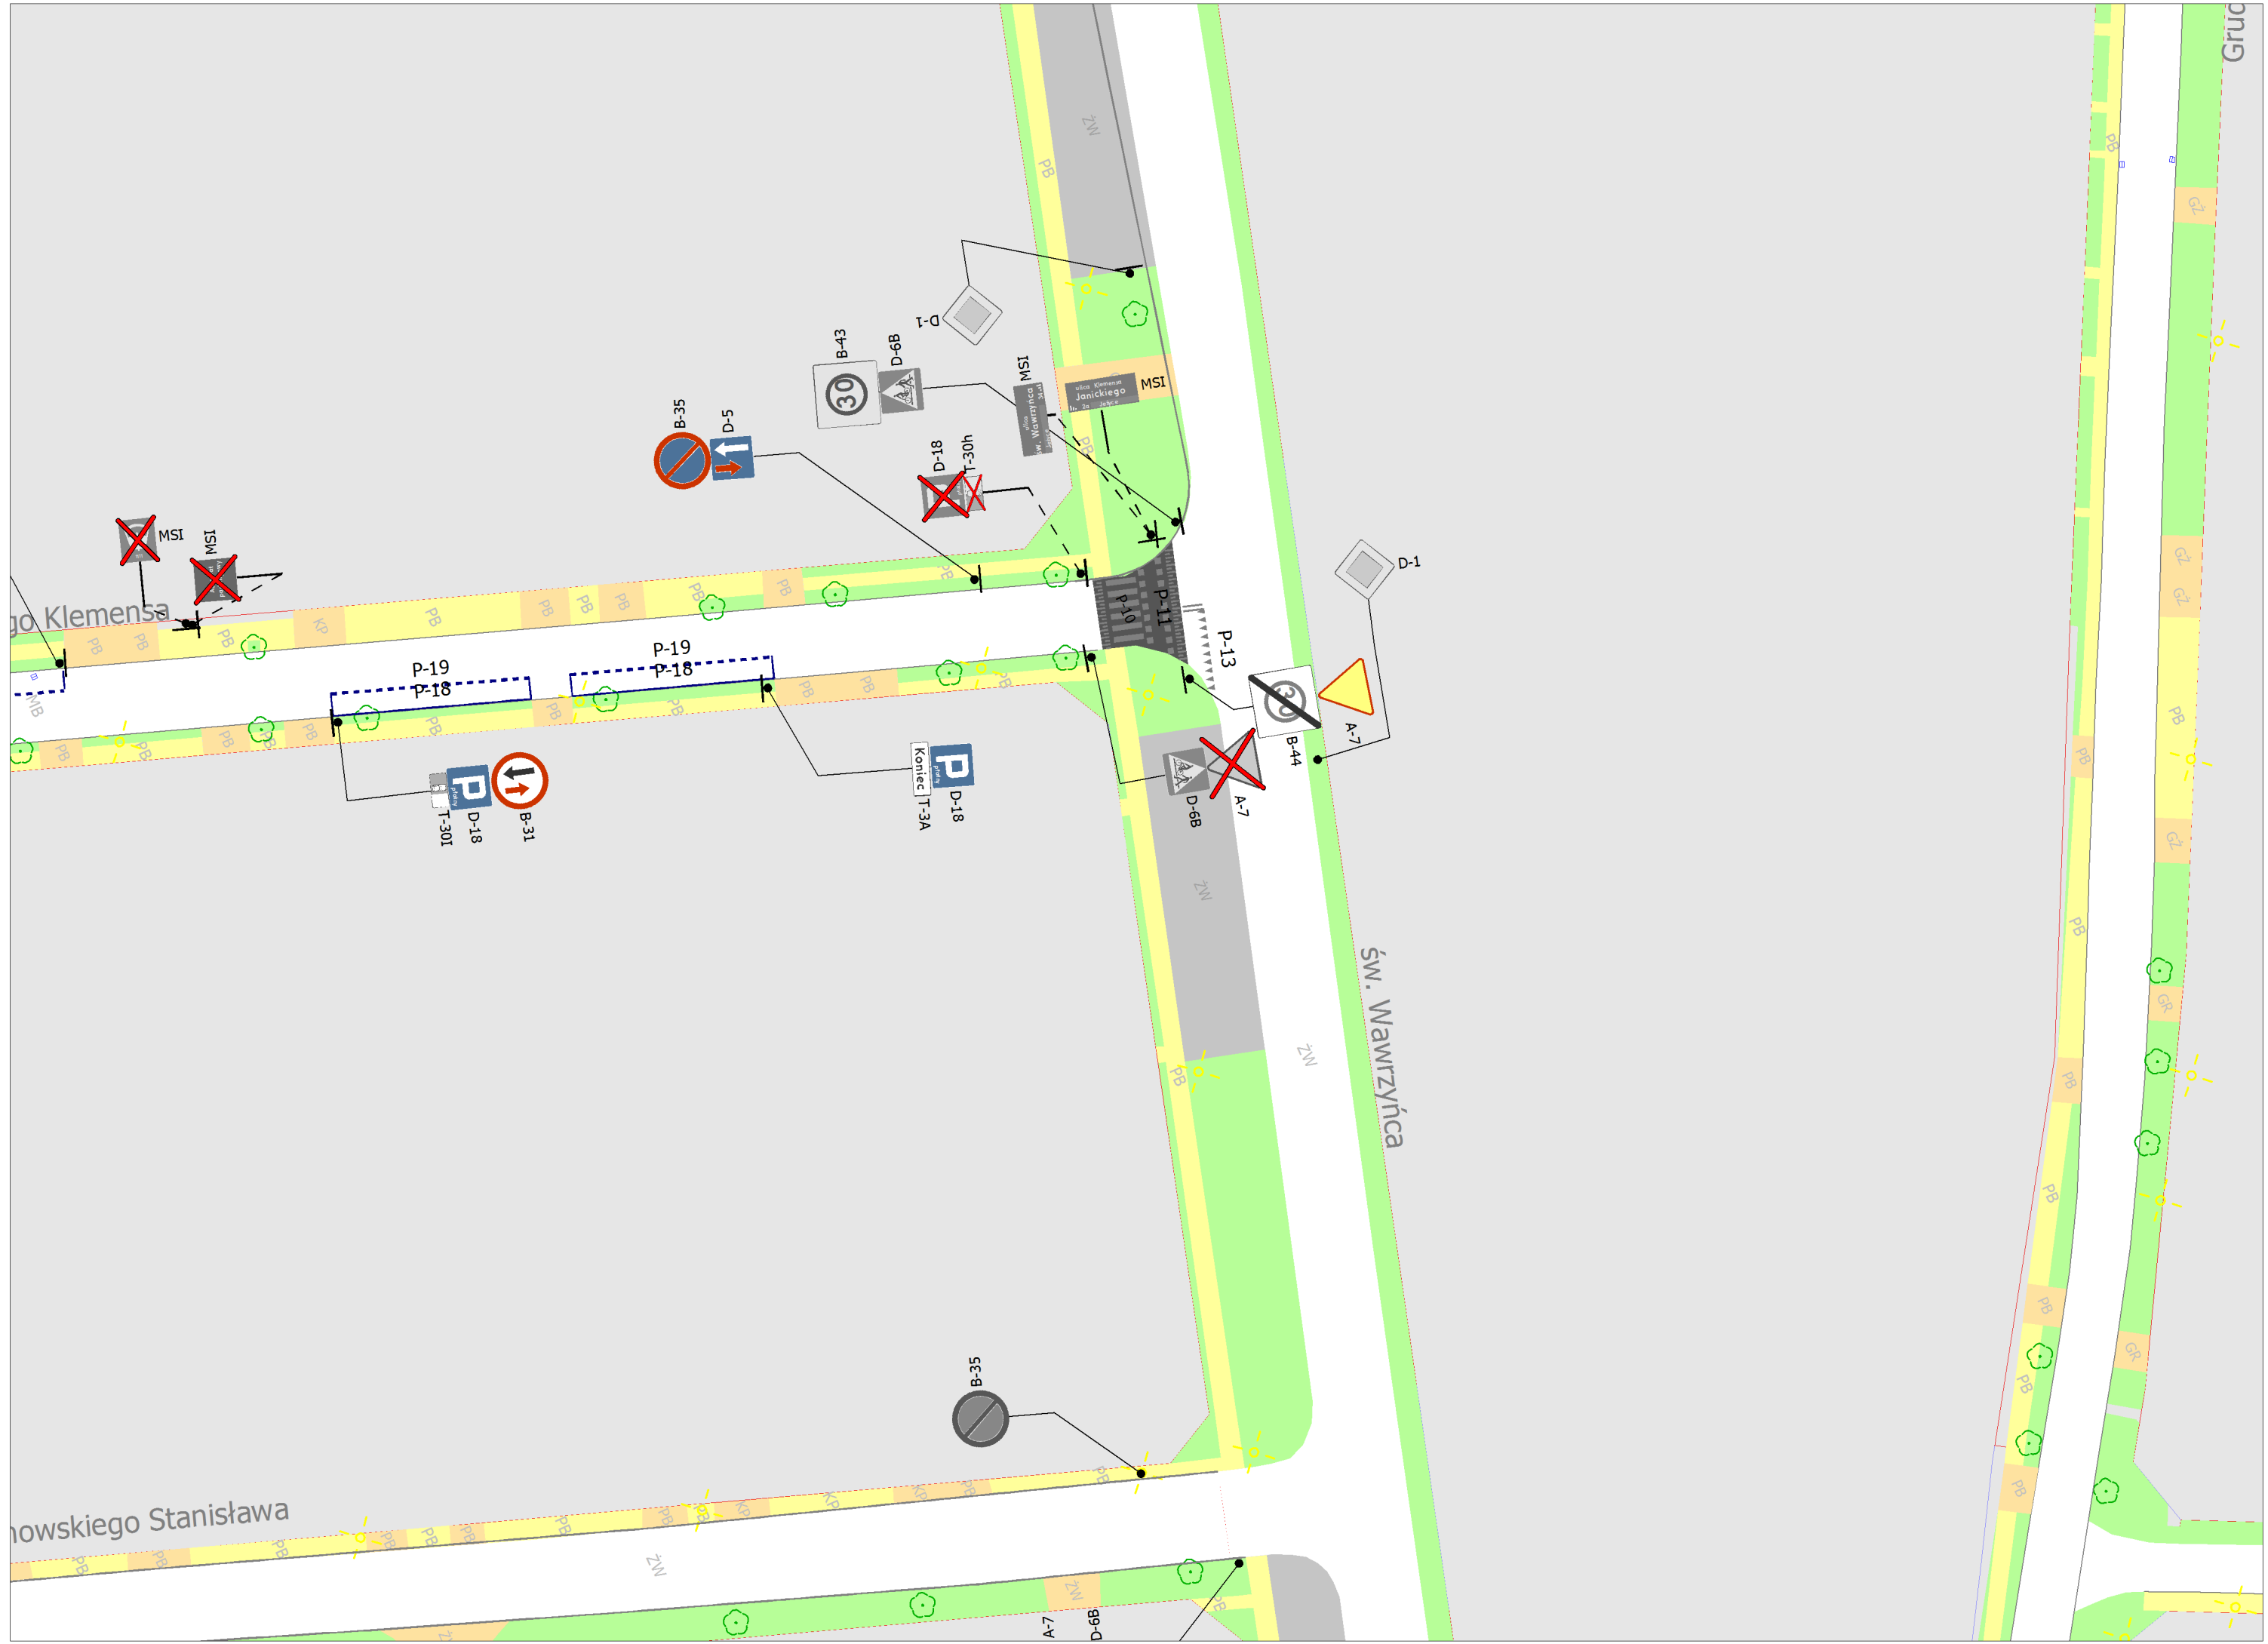

Wszystkie projektowane znaki w rozmiarze MINI

Wszystkie projektowane znaki w rozmiarze MINI.

Miejsce przeznaczone dla osoby z niepełnosprawnością na prośbę Rady Osiedla Jezycze

Wszystkie projektowane znaki w rozmiarze MINI

4 x Projektowane przejścia dla pieszych o szerokości 3.0 m

Skrzyżowanie ul. Szczepanowskiego z ul. Nad Seganką według odrębnego rysunku

Szczepanowskiego Stanisława

pełnosprawnością

arze MINI

Nad Seganką

Janickiego Klemensa

Nad Seganką

Zkr

Stanisława

Klemensa

Wawrzyńca

Gruc

P  
D-18  
T-301  
B-31

P  
D-18  
Koniec T-3A