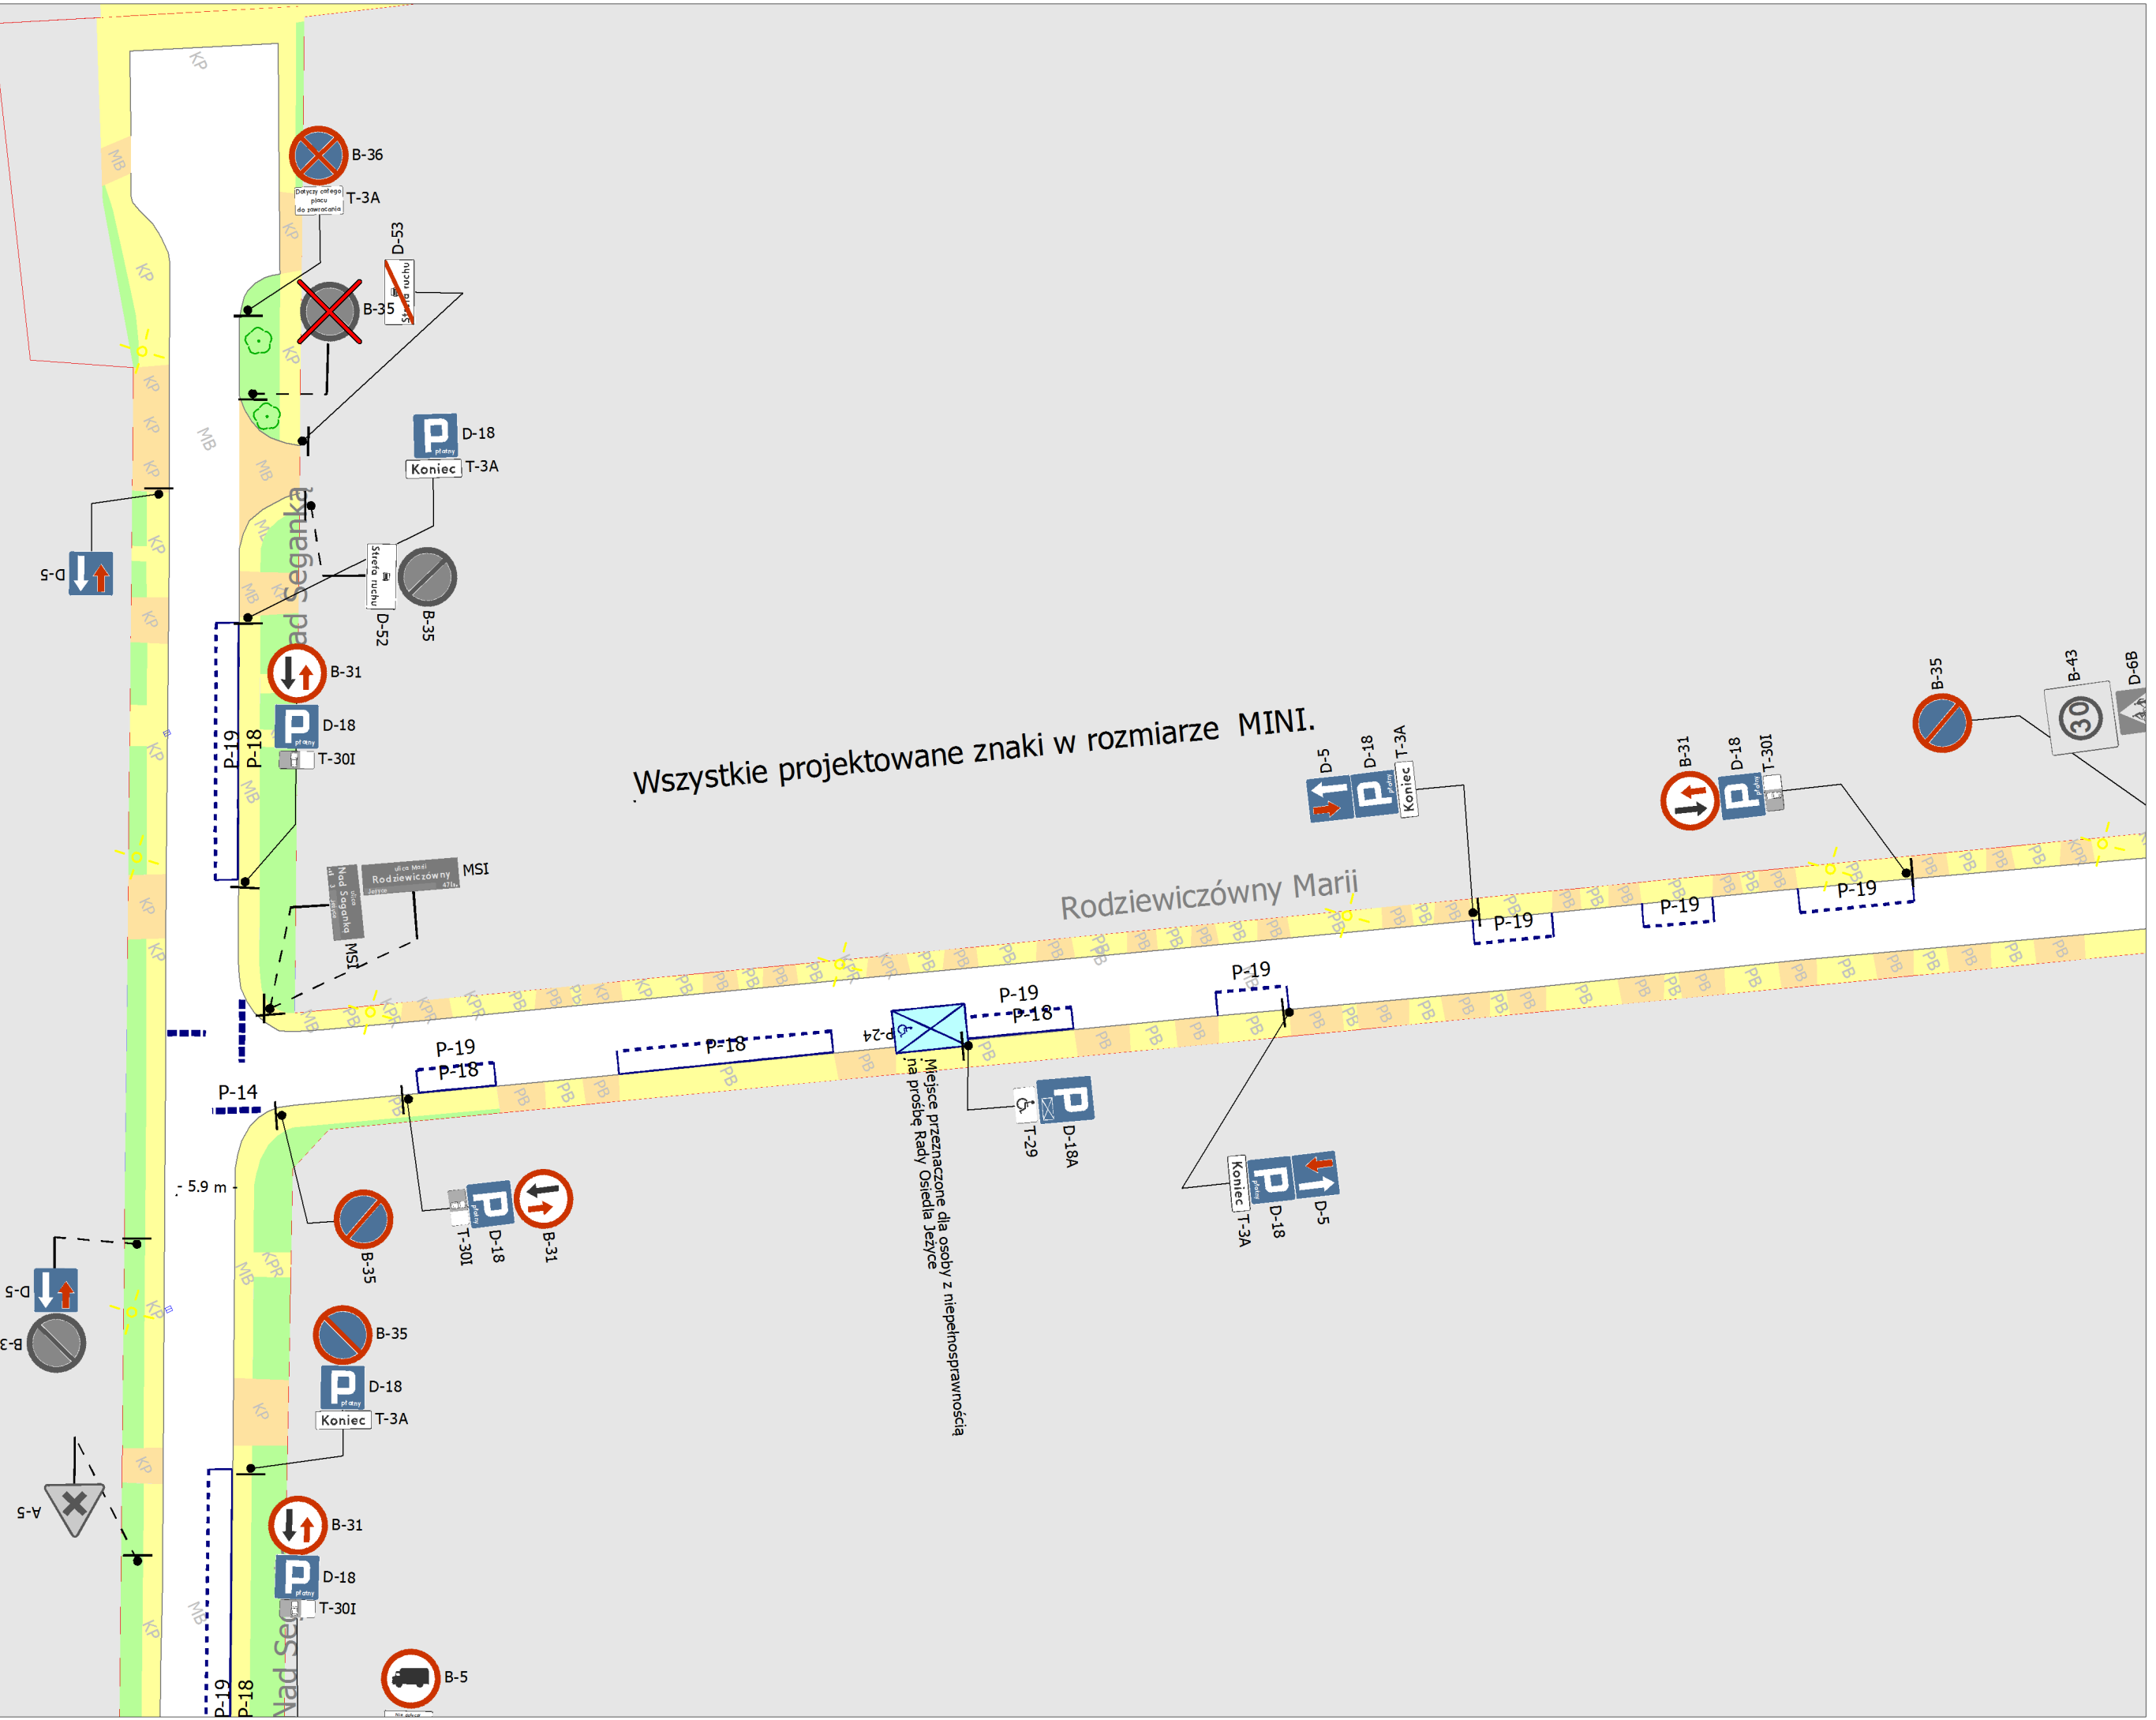

Wszystkie projektowane znaki w rozmiarze MINI

Wszystkie projektowane znaki w rozmiarze MINI.

Miejsce przeznaczone dla osoby z niepełnosprawnością na prośbę Rady Osiedla Jezycze

Wszystkie projektowane znaki w rozmiarze MINI

4 x Projektowane przejścia dla pieszych o szerokości 3.0 m

Skrzyżowanie ul. Szczepanowskiego z ul. Nad Seganką według odrębnego rysunku

Szczepanowskiego Stanisława

pełnosprawnością

arze MINI

Nad Seganką

Janickiego Klemensa

Nad Seganką

Zkr

Stanisława

Klemensa

Wawrzyńca

Gruc

P  
D-18  
T-301  
B-31

P  
D-18  
Koniec T-3A