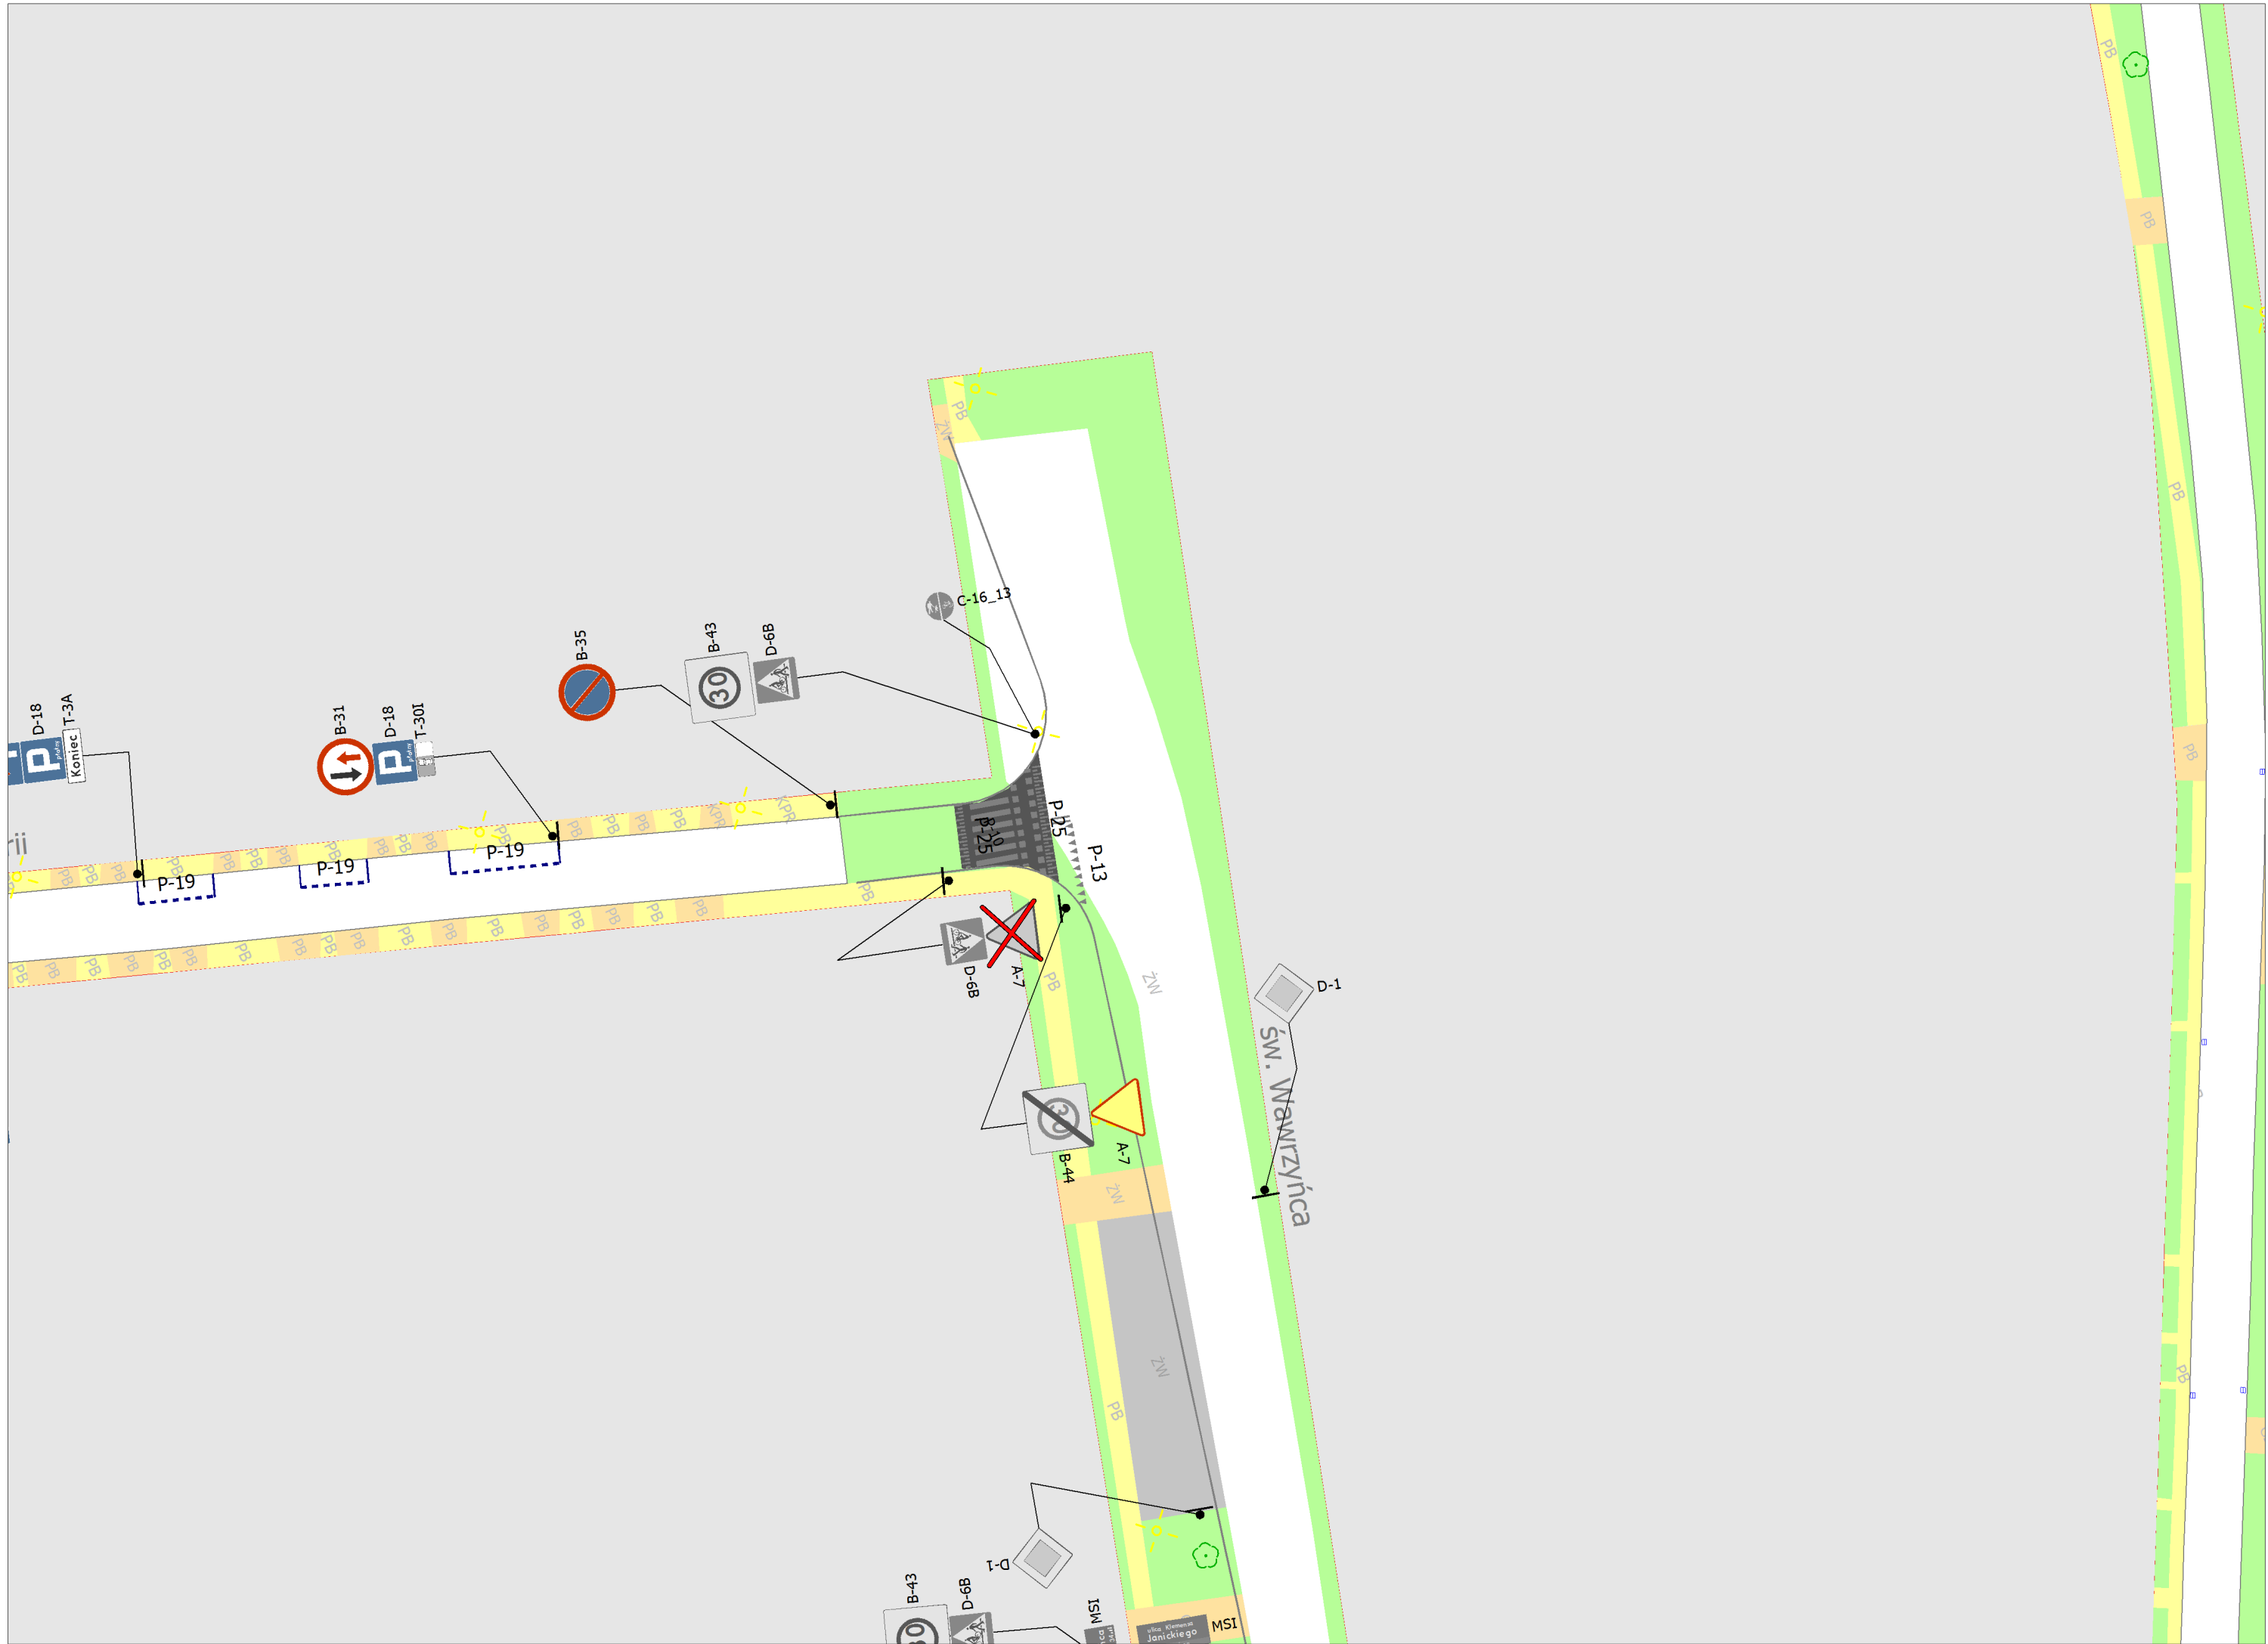

Wszystkie projektowane znaki w rozmiarze MINI

Wszystkie projektowane znaki w rozmiarze MINI.

Miejsce przeznaczone dla osoby z niepełnosprawnością na prośbę Rady Osiedla Jezycze

Wszystkie projektowane znaki w rozmiarze MINI

4 x Projektowane przejścia dla pieszych o szerokości 3.0 m

Skrzyżowanie ul. Szczepanowskiego z ul. Nad Seganką według odrębnego rysunku

Szczepanowskiego Stanisława

pełnosprawnością

arze MINI

Nad Seganką

Janickiego Klemensa

Nad Seganką

Zkr

Stanisława

Klemensa

Wawrzyńca

Gruc

P  
D-18  
T-301  
B-31

P  
D-18  
Koniec T-3A

B-35  
D-5

B-43

D-6B  
T-30h

D-1

B-35

A-7  
D-6B

B-44

D-1