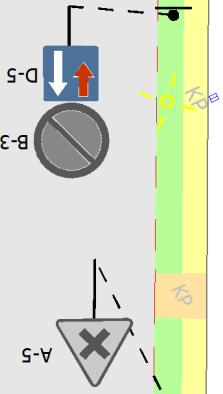

Wszystkie projektowane znaki w rozmiarze MINI

Wszystkie projektowane znaki w rozmiarze MINI.

Miejsce przeznaczone dla osoby z niepełnosprawnością na prośbę Rady Osiedla Jezycze

Wszystkie projektowane znaki w rozmiarze MINI

4 x Projektowane przejścia dla pieszych o szerokości 3.0 m

Skrzyżowanie ul. Szczepanowskiego z ul. Nad Seganką według odrębnego rysunku

Szczepanowskiego Stanisława

pełnosprawnością

arze MINI

Nad Seganką

Janickiego Klemensa