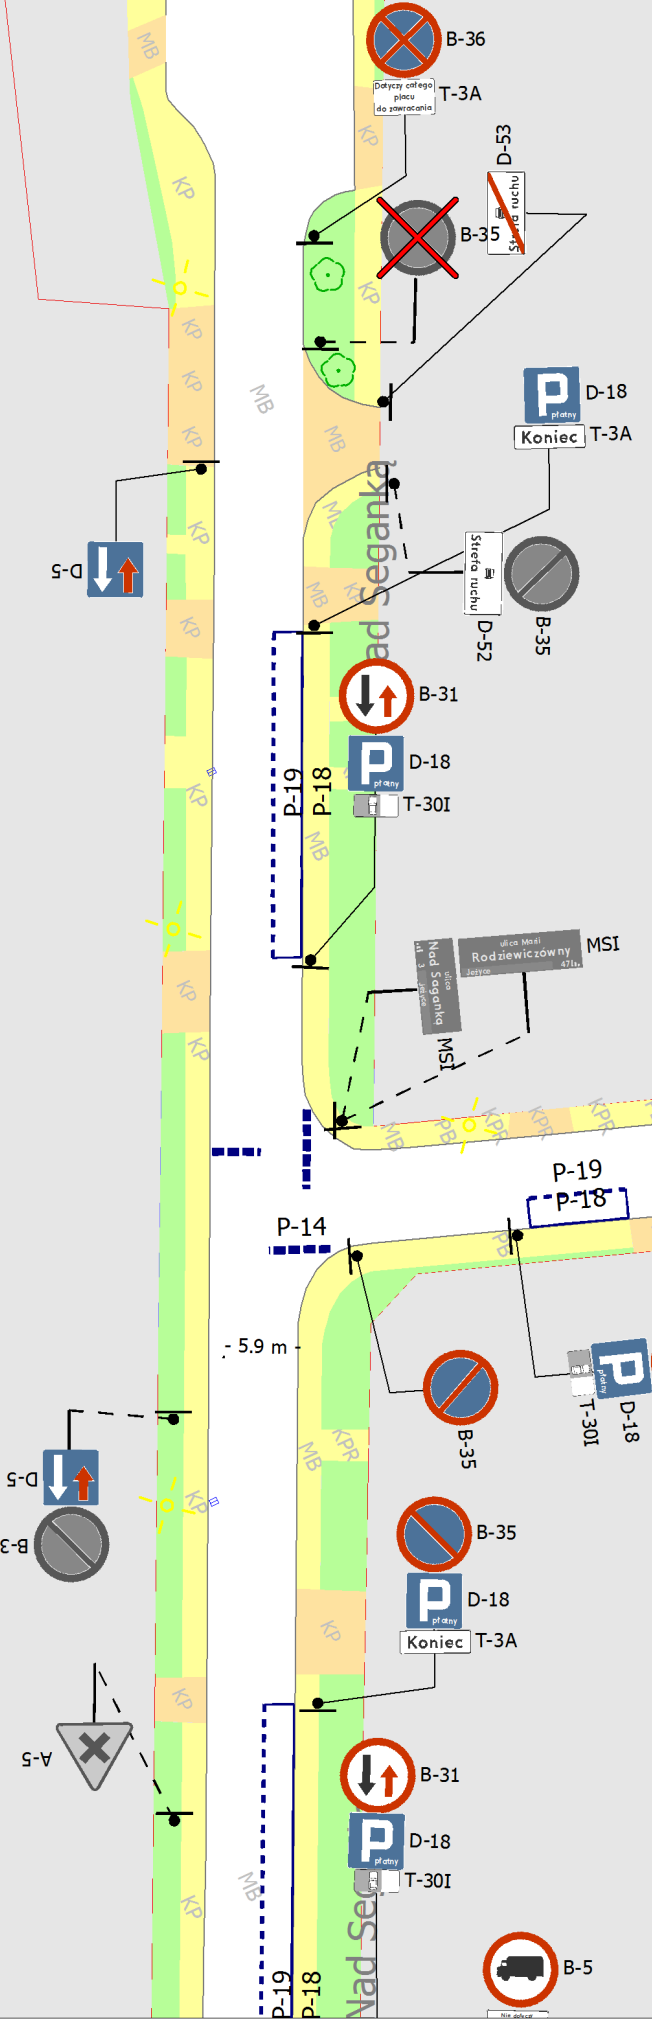

Wszystkie projektowane znaki w rozmiarze MINI

Wszystkie projektowane znaki w rozmiarze MINI.

Miejsce przeznaczone dla osoby z niepełnosprawnością na prośbę Rady Osiedla Jezycze

Wszystkie projektowane znaki w rozmiarze MINI

4 x Projektowane przejścia dla pieszych o szerokości 3.0 m

Skrzyżowanie ul. Szczepanowskiego z ul. Nad Seganką według odrębnego rysunku

Szczepanowskiego Stanisława

pełnosprawnością

arze MINI

Nad Seganką

Janickiego Klemensa

Nad Seganką

Zkr

Stanisława

Klemensa

Wawrzyńca

Gruc

P  
D-18  
T-301  
B-31

P  
D-18  
Koniec T-3A

B-35  
D-5

B-43

D-6B  
T-30h

D-1

B-35

A-7  
D-6B

B-44

D-1