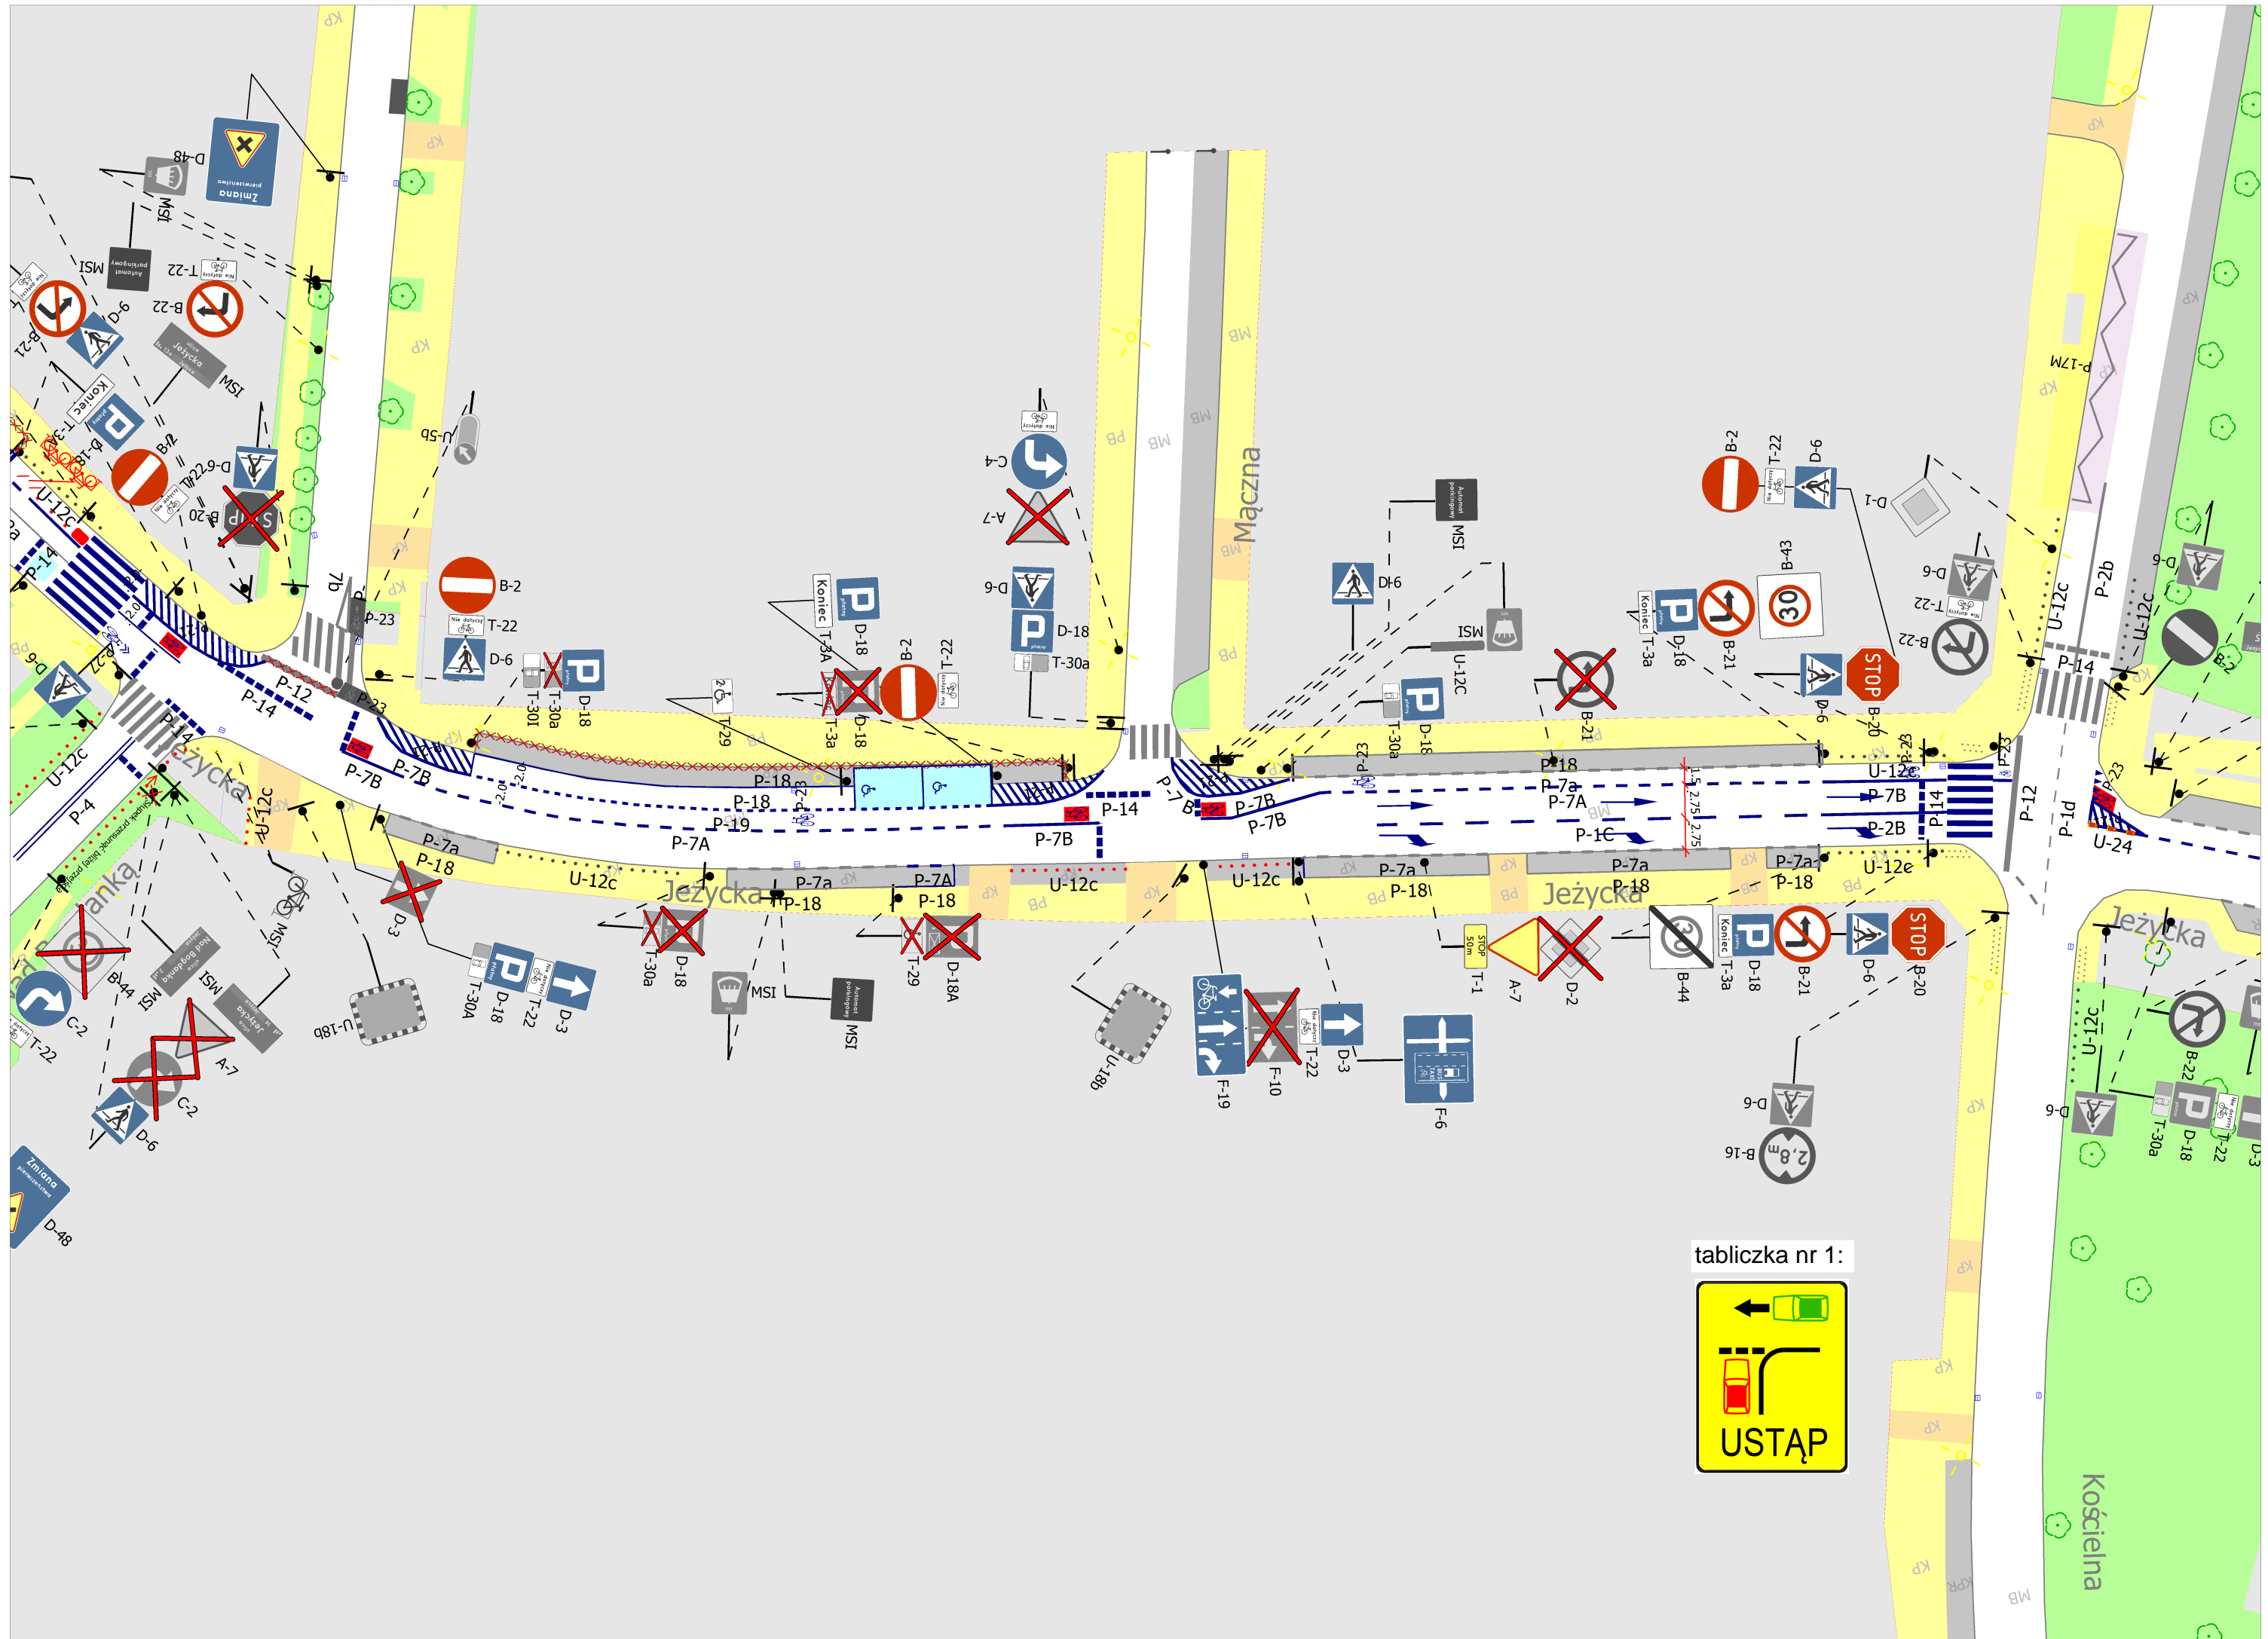

tabliczka nr 1:

tabliczka nr 1:

Sygnalizację na skrzyżowaniu przełączyć na tryb ostrzegawczy

tabliczka nr 1:

Zacisze

tabliczka nr 1:

S 92
 E261
 Bydgoszcz
 Wyrześnia
 Centrum
 Świecko
 Wąsoszka
 Wrocław
 Katowice
 E-2a
 E-6
 S 11
 E261
 Świecko
 Wąsoszka
 Wrocław
 Katowice
 E-2a
 E-6

U-5B - na wyspie z el. pref. o wym. 3.0x2.0 m

wyspa z el. pref. -1.5x2.0 m
stojaki rowerowe do przeniesienia

Poznańska

Libelta Franklina

Libelta Karo

tabliczka nr 1:

tabliczka nr 1:

tabliczka nr 1:

tabliczka nr 1: