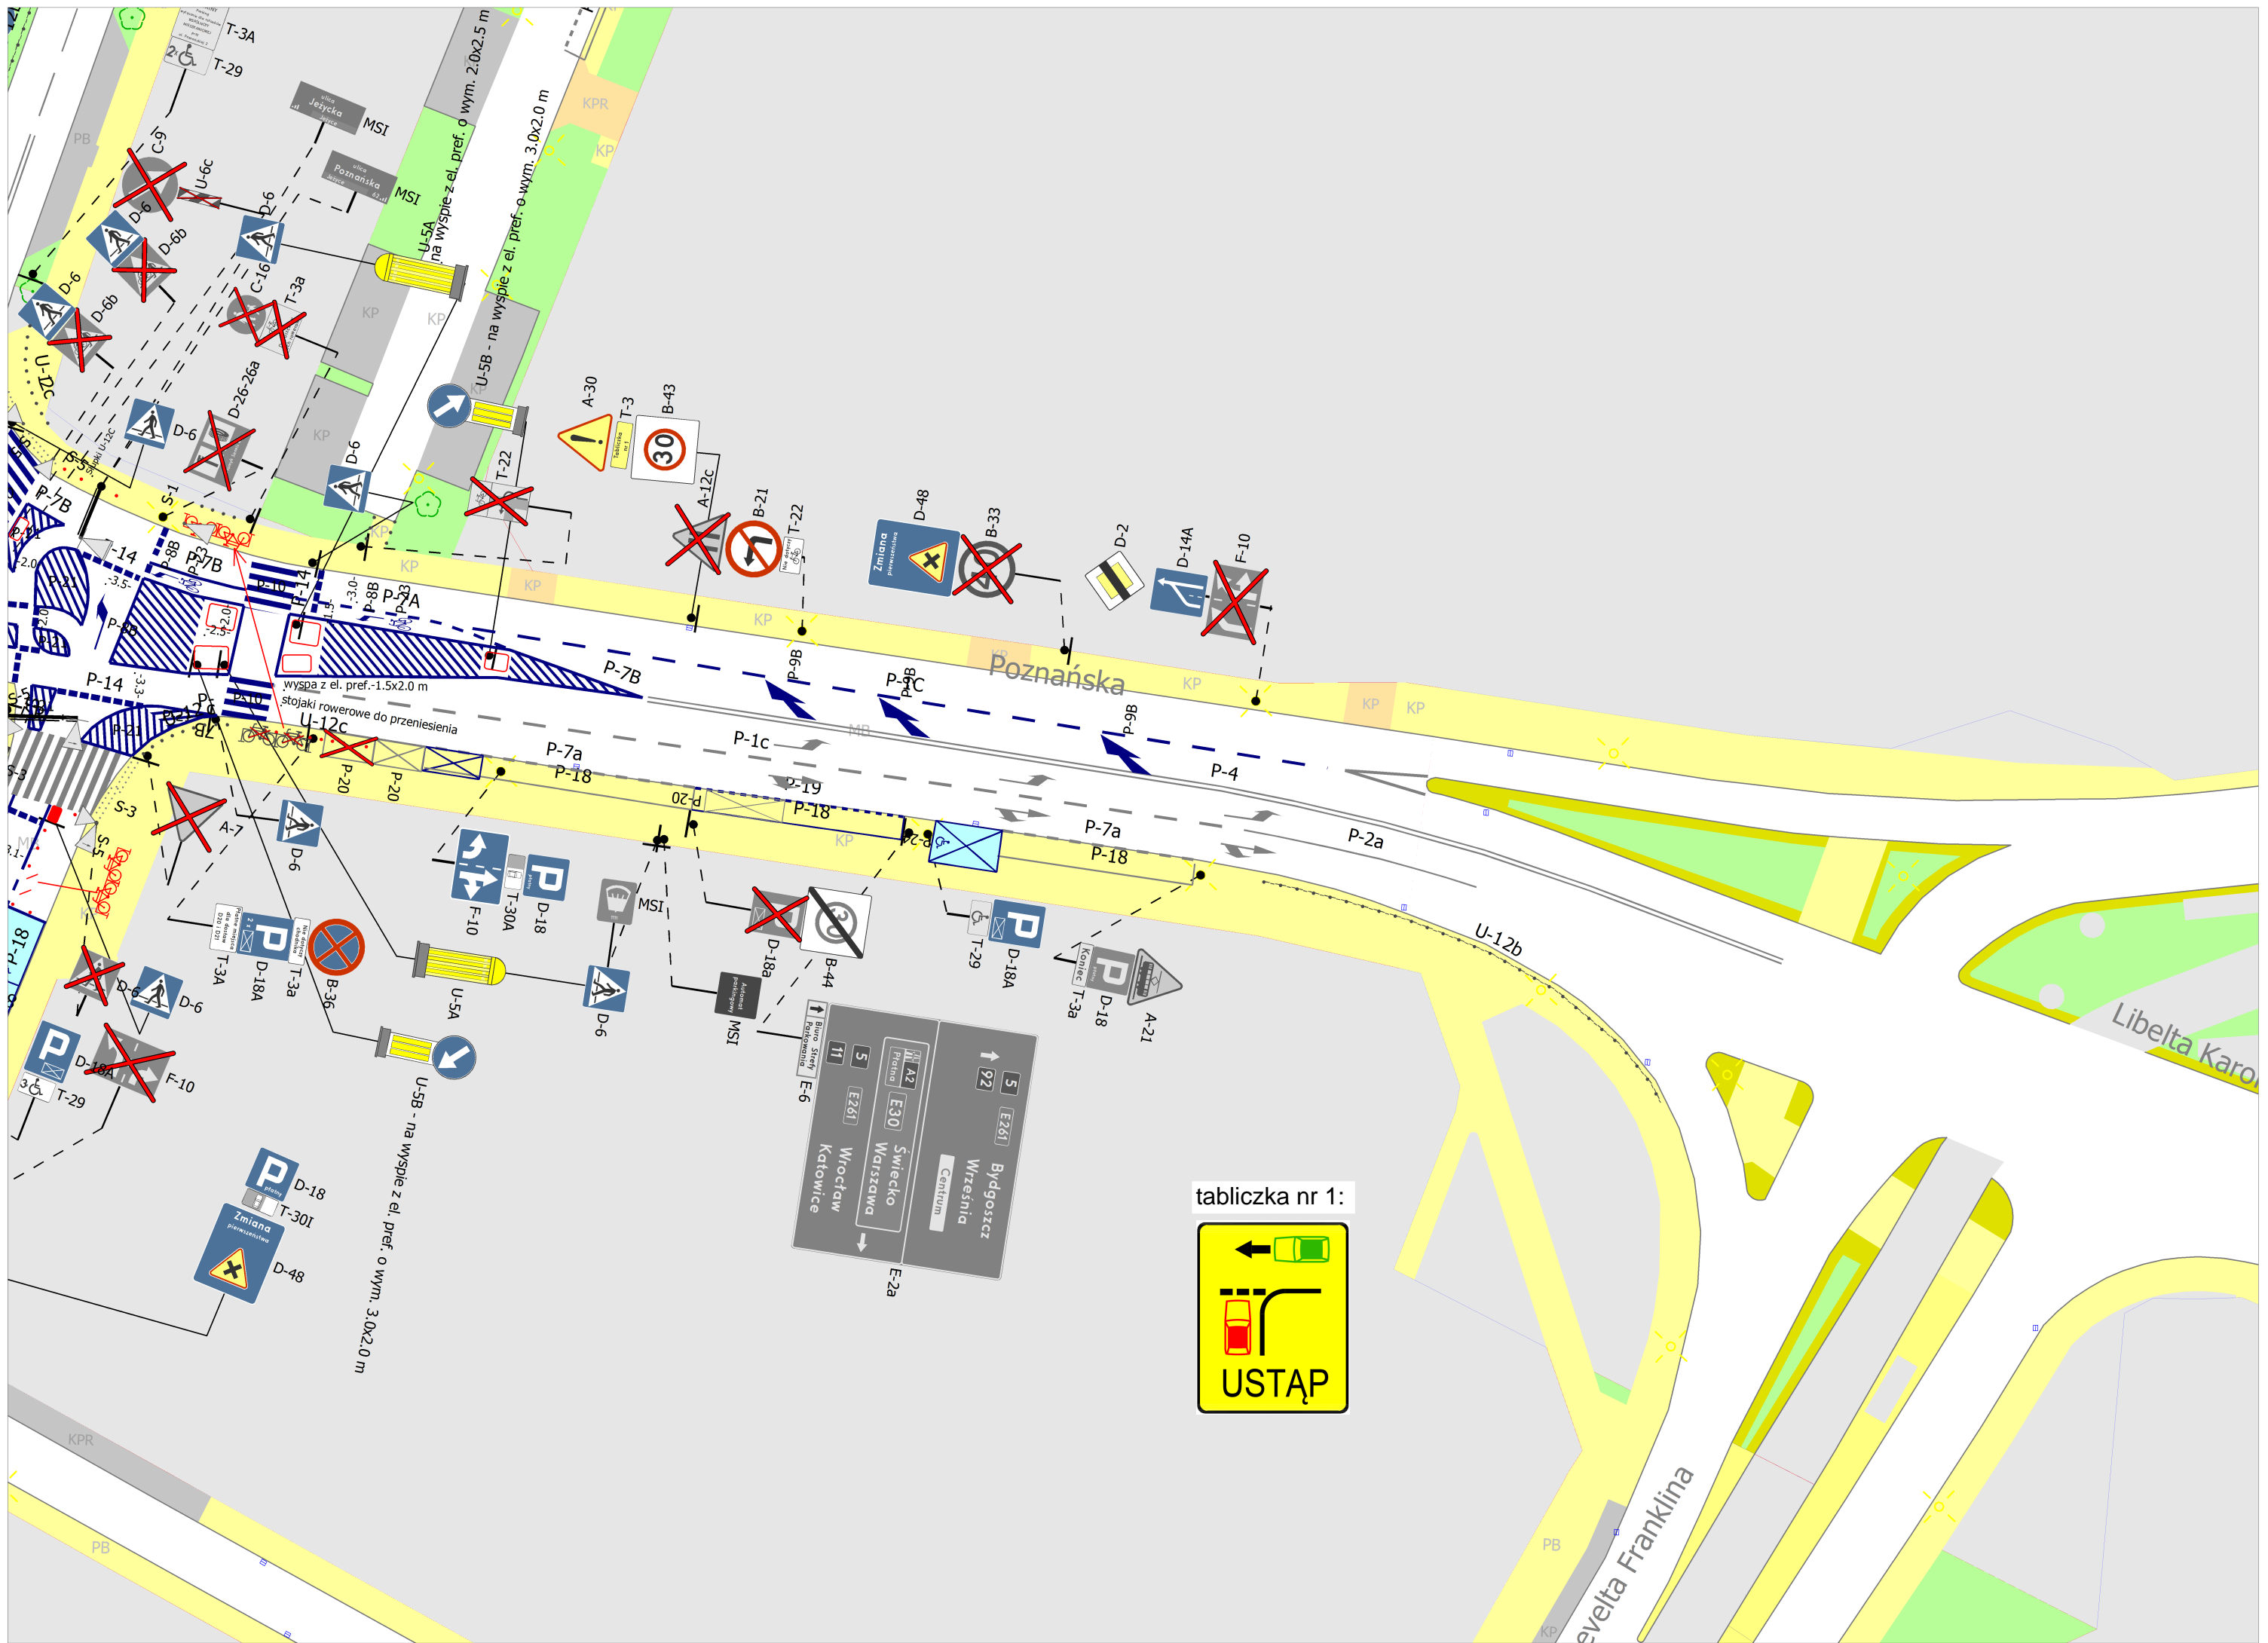

tabliczka nr 1:

tabliczka nr 1:

Sygnalizację na skrzyżowaniu przełączyć na tryb ostrzegawczy

tabliczka nr 1:

Zacisze

tabliczka nr 1:

S 92
 E261
 Bydgoszcz
 Wyrześnia
 Centrum
 Świecko
 Wąsoszka
 Wrocław
 Katowice
 E-2a
 E-6
 S 11
 E261
 Świecko
 Wąsoszka
 Wrocław
 Katowice
 E-2a
 E-6

U-5B - na wyspie z el. pref. o wym. 3.0x2.0 m

wyspa z el. pref. -1.5x2.0 m
stojaki rowerowe do przeniesienia

Poznańska

Libelta Franklina

Libelta Karo

tabliczka nr 1:

tabliczka nr 1:

tabliczka nr 1: