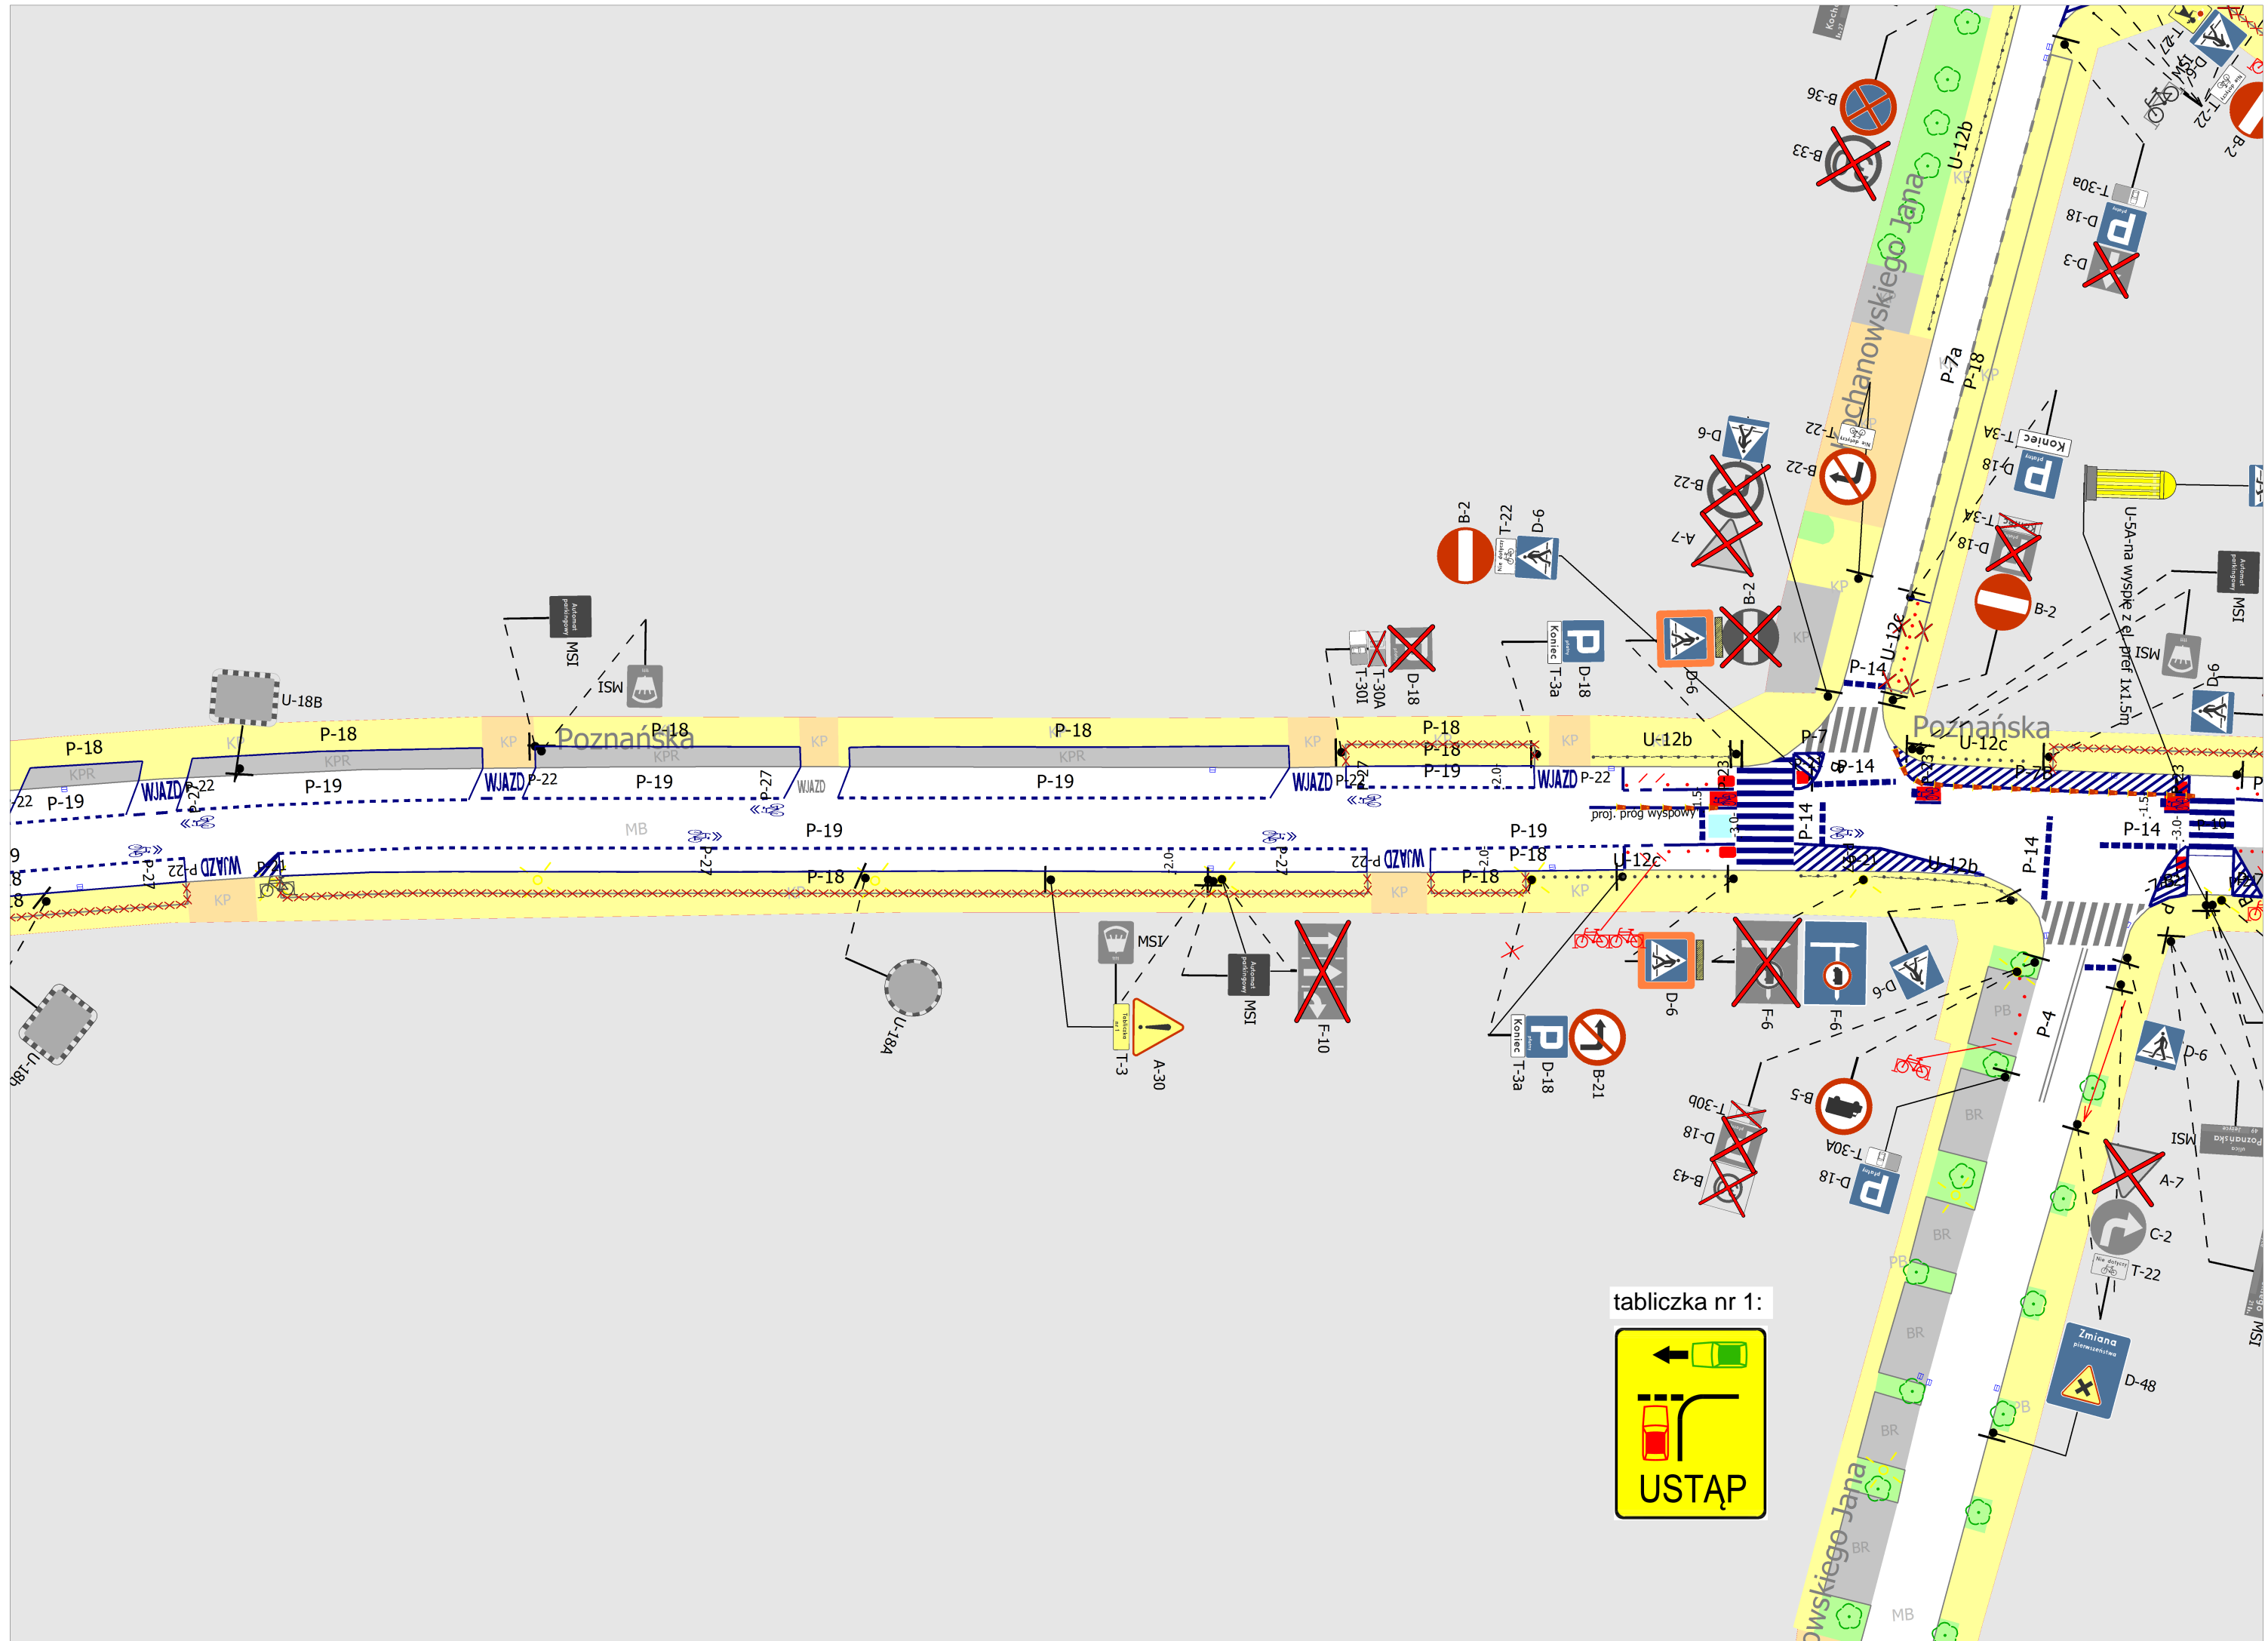

tabliczka nr 1:

tabliczka nr 1:

Sygnalizację na skrzyżowaniu przełączyć na tryb ostrzegawczy

tabliczka nr 1:

Zacisze

tabliczka nr 1:

S 92
 E261
 Bydgoszcz
 Wyrześnia
 Centrum
 Świecko
 Wąsoszka
 Wrocław
 Katowice
 E-2a
 E-6
 S 11
 E261
 Świecko
 Wąsoszka
 Wrocław
 Katowice
 E-2a
 E-6

U-5B - na wyspie z el. pref. o wym. 3.0x2.0 m

wyspa z el. pref. -1.5x2.0 m
stojaki rowerowe do przeniesienia

Poznańska

Libelta Franklina

Libelta Karo

tabliczka nr 1:

tabliczka nr 1:

tabliczka nr 1:

tabliczka nr 1: