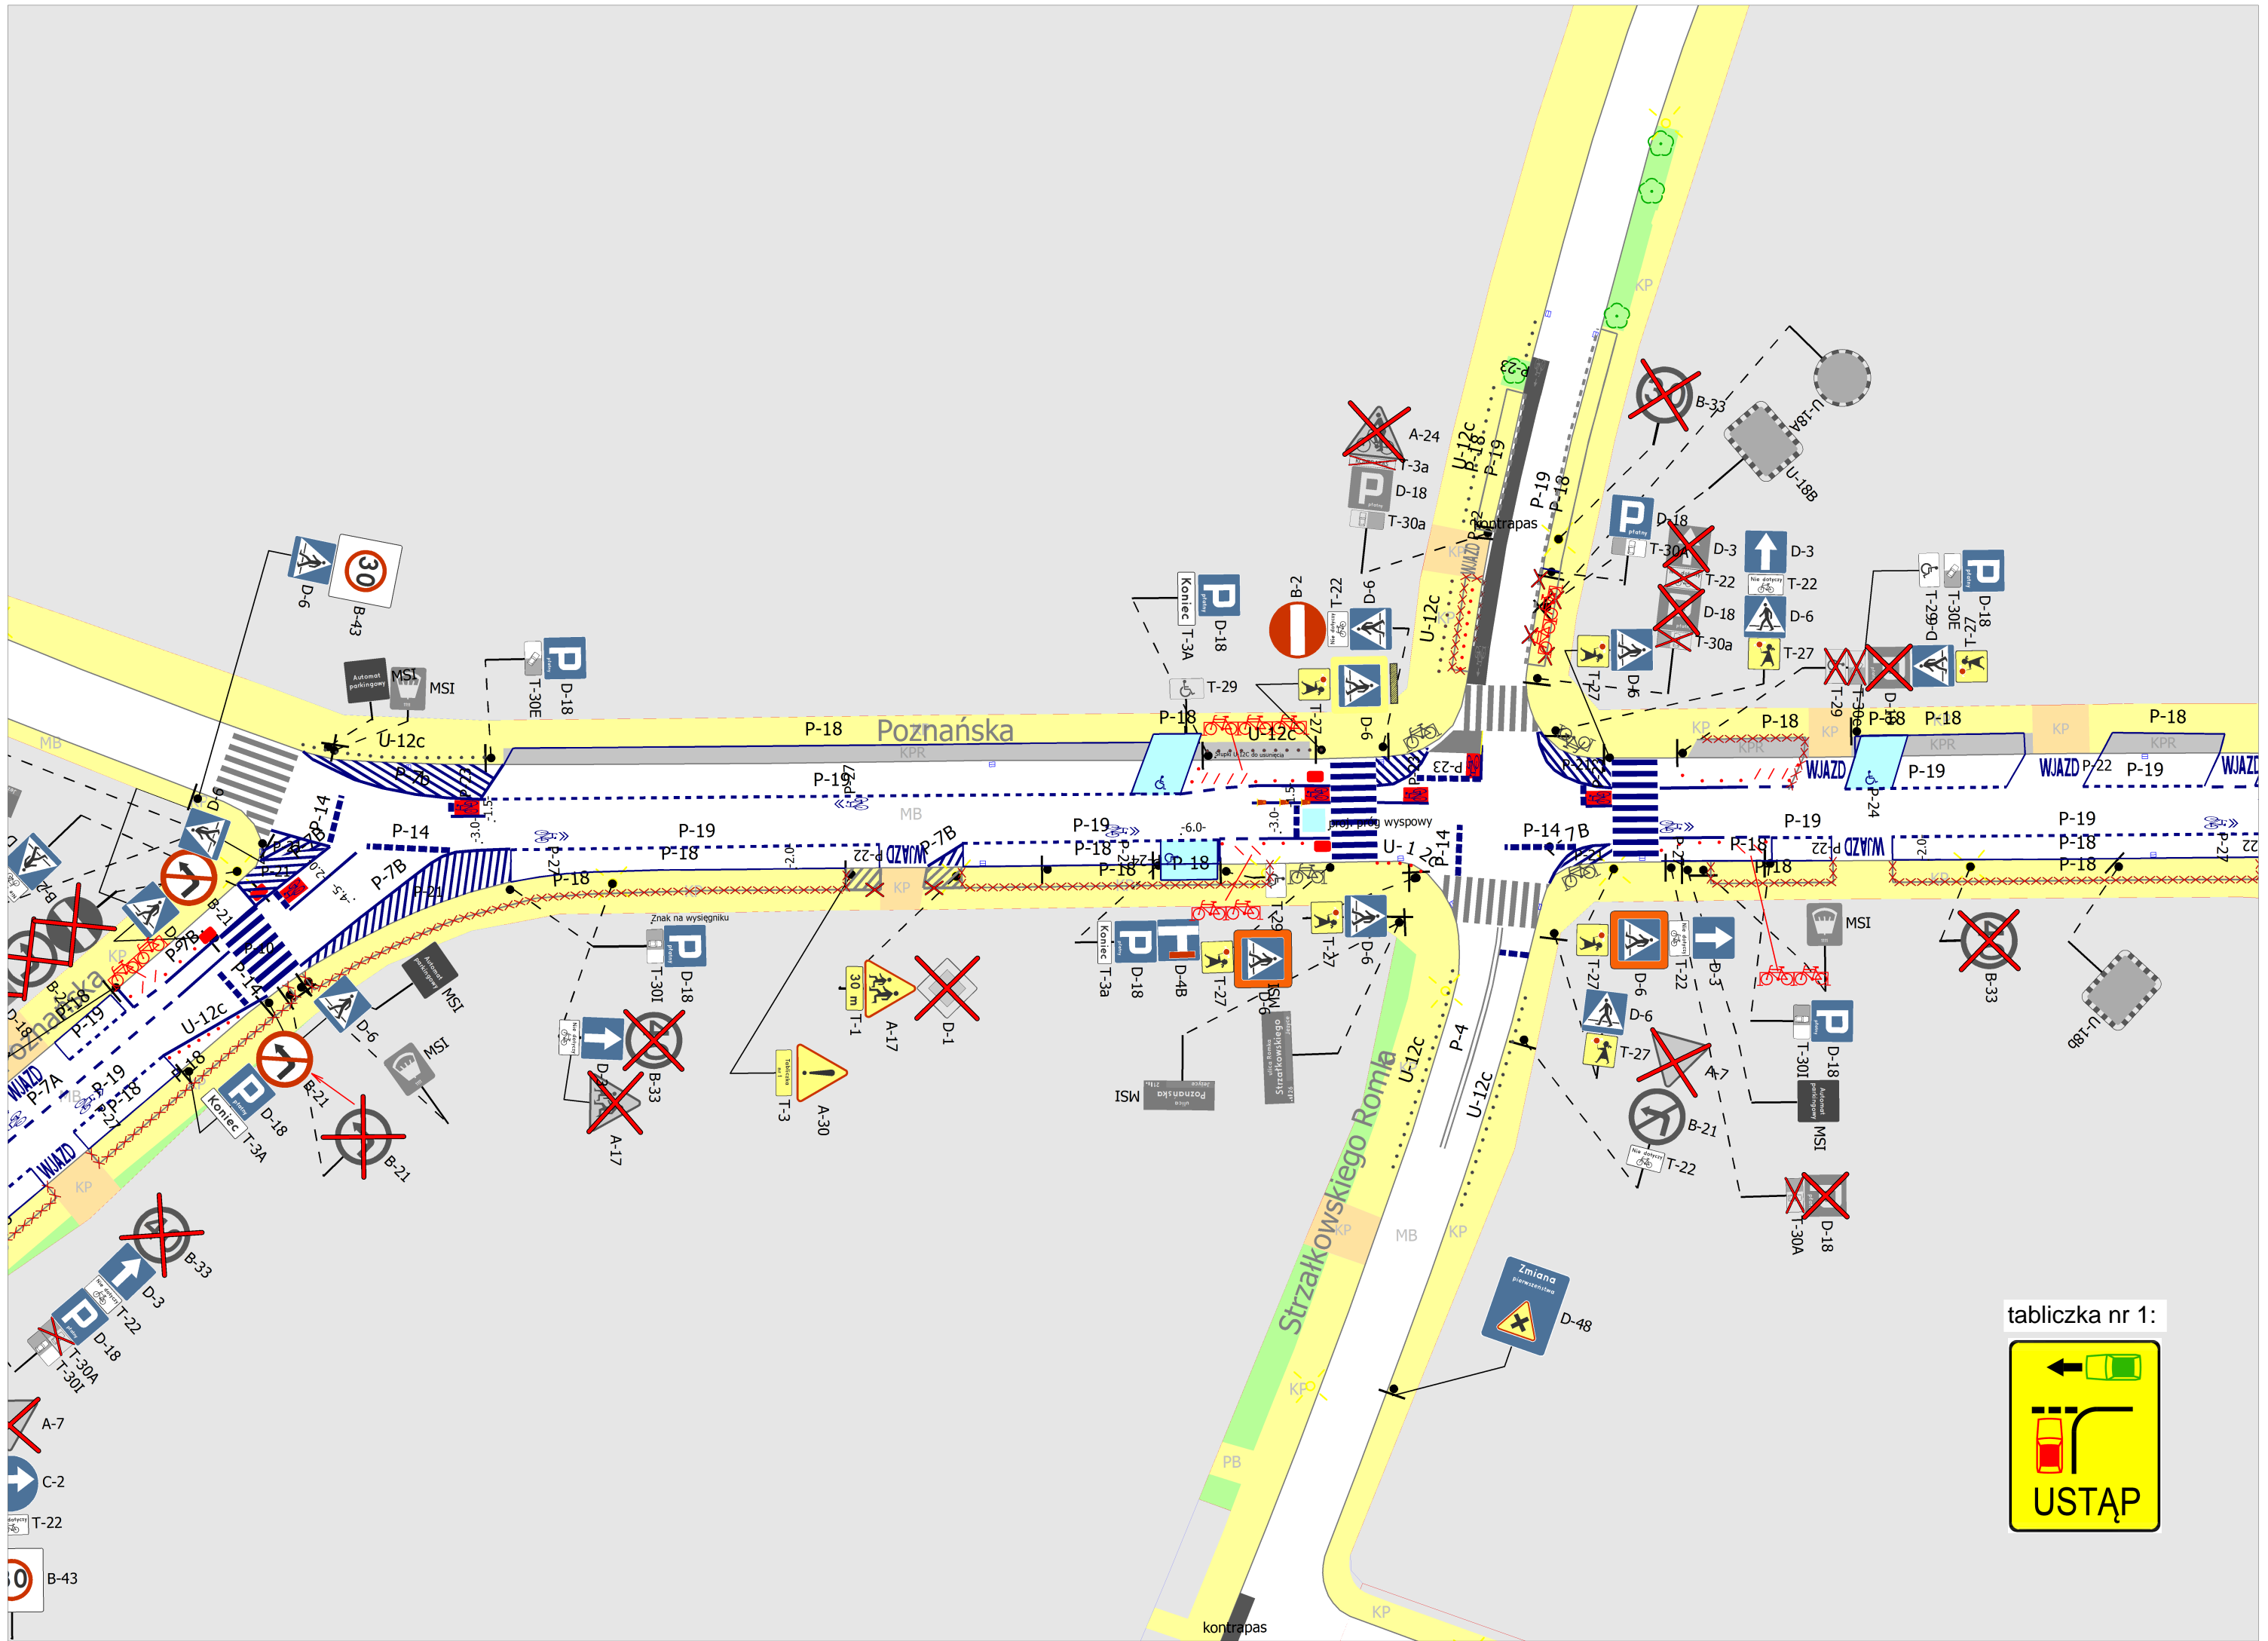

tabliczka nr 1:

tabliczka nr 1:

Sygnalizację na skrzyżowaniu przełączyć na tryb ostrzegawczy

tabliczka nr 1:

Zacisze

tabliczka nr 1:

S 92
 E261
 Bydgoszcz
 Wyrześnia
 Centrum
 Świecko
 Wąsoszka
 Wrocław
 Katowice
 E-2a
 E-6
 S 11
 E261
 Świecko
 Wąsoszka
 Wrocław
 Katowice
 E-2a
 E-6

U-5B - na wyspie z el. pref. o wym. 3.0x2.0 m

wyspa z el. pref. -1.5x2.0 m
stojaki rowerowe do przeniesienia

Poznańska

Libelta Franklina

Libelta Karo

tabliczka nr 1:

tabliczka nr 1:

tabliczka nr 1:

tabliczka nr 1: