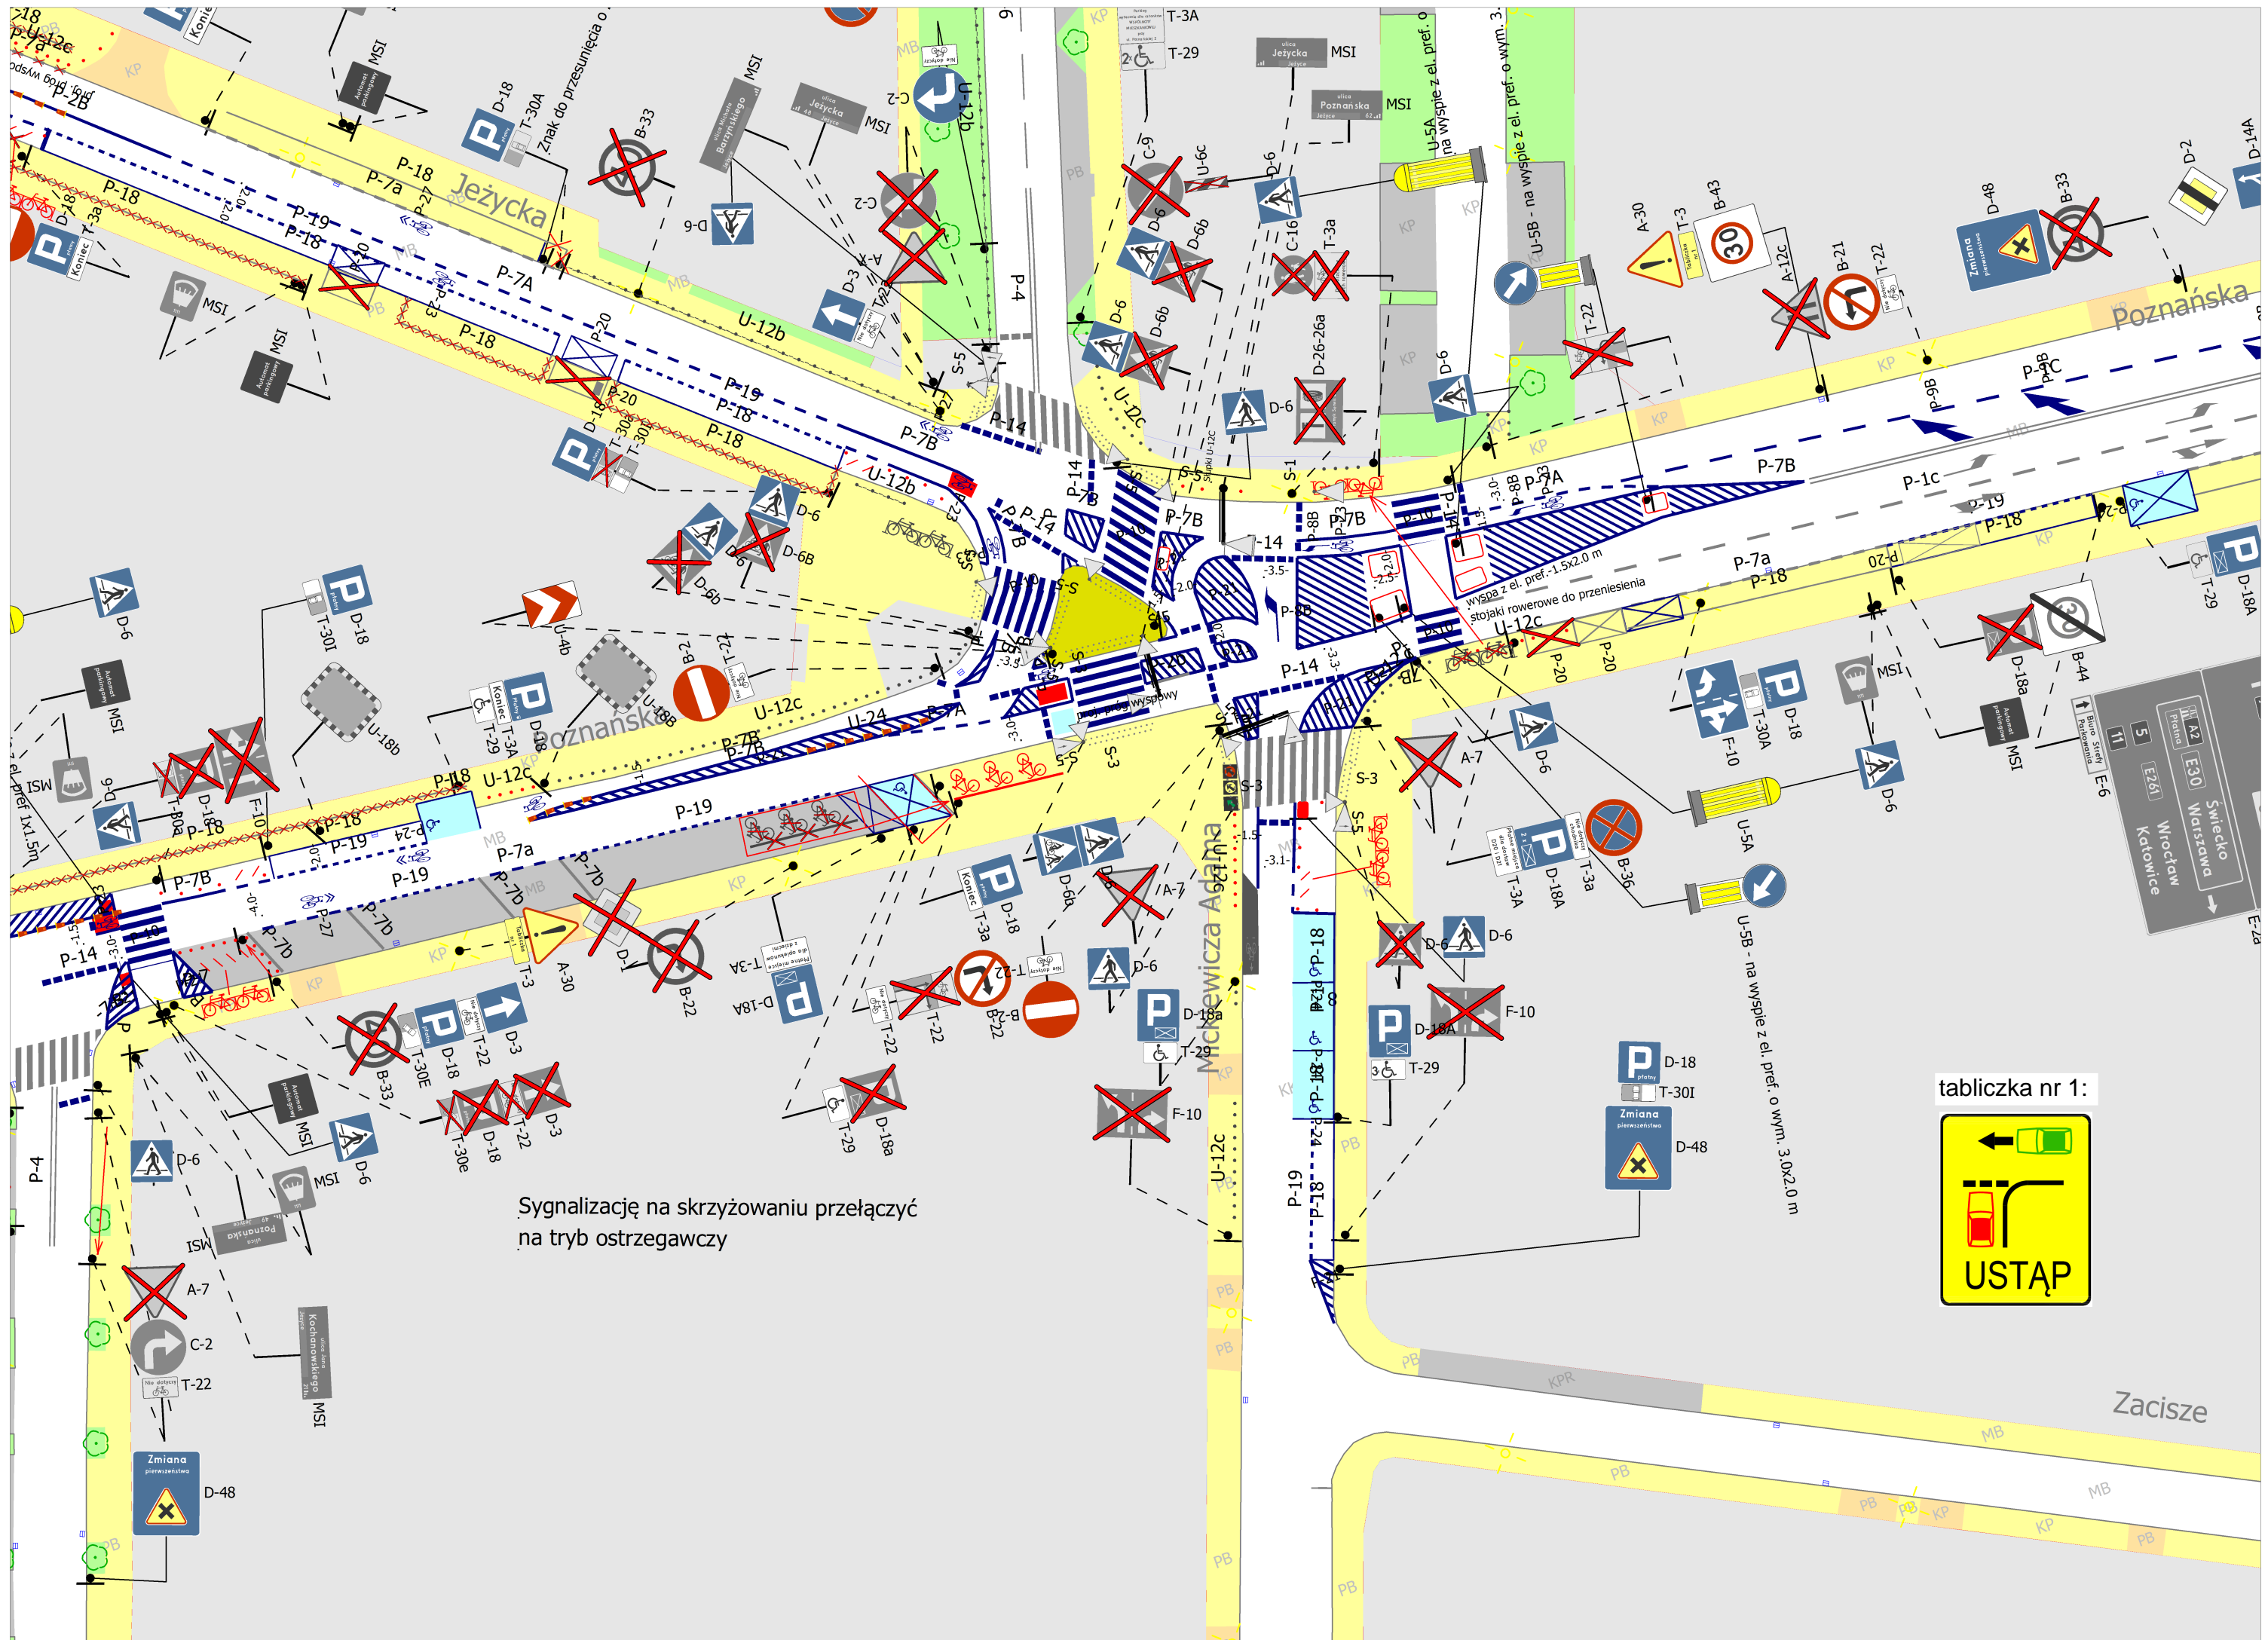

tabliczka nr 1:

tabliczka nr 1:

Sygnalizację na skrzyżowaniu przełączyć na tryb ostrzegawczy

tabliczka nr 1:

Zacisze

tabliczka nr 1:

S 92
 E261
 Bydgoszcz
 Wyrześnia
 Centrum
 Świecko
 Wąsoszka
 Wrocław
 Katowice
 E-2a
 E-6
 S 11
 E261
 Świecko
 Wąsoszka
 Wrocław
 Katowice
 E-2a
 E-6

U-5B - na wyspie z el. pref. o wym. 3.0x2.0 m

wyspa z el. pref. -1.5x2.0 m
stojaki rowerowe do przeniesienia

Poznańska

Libelta Franklina

Libelta Karo

tabliczka nr 1:

tabliczka nr 1:

tabliczka nr 1:

tabliczka nr 1: