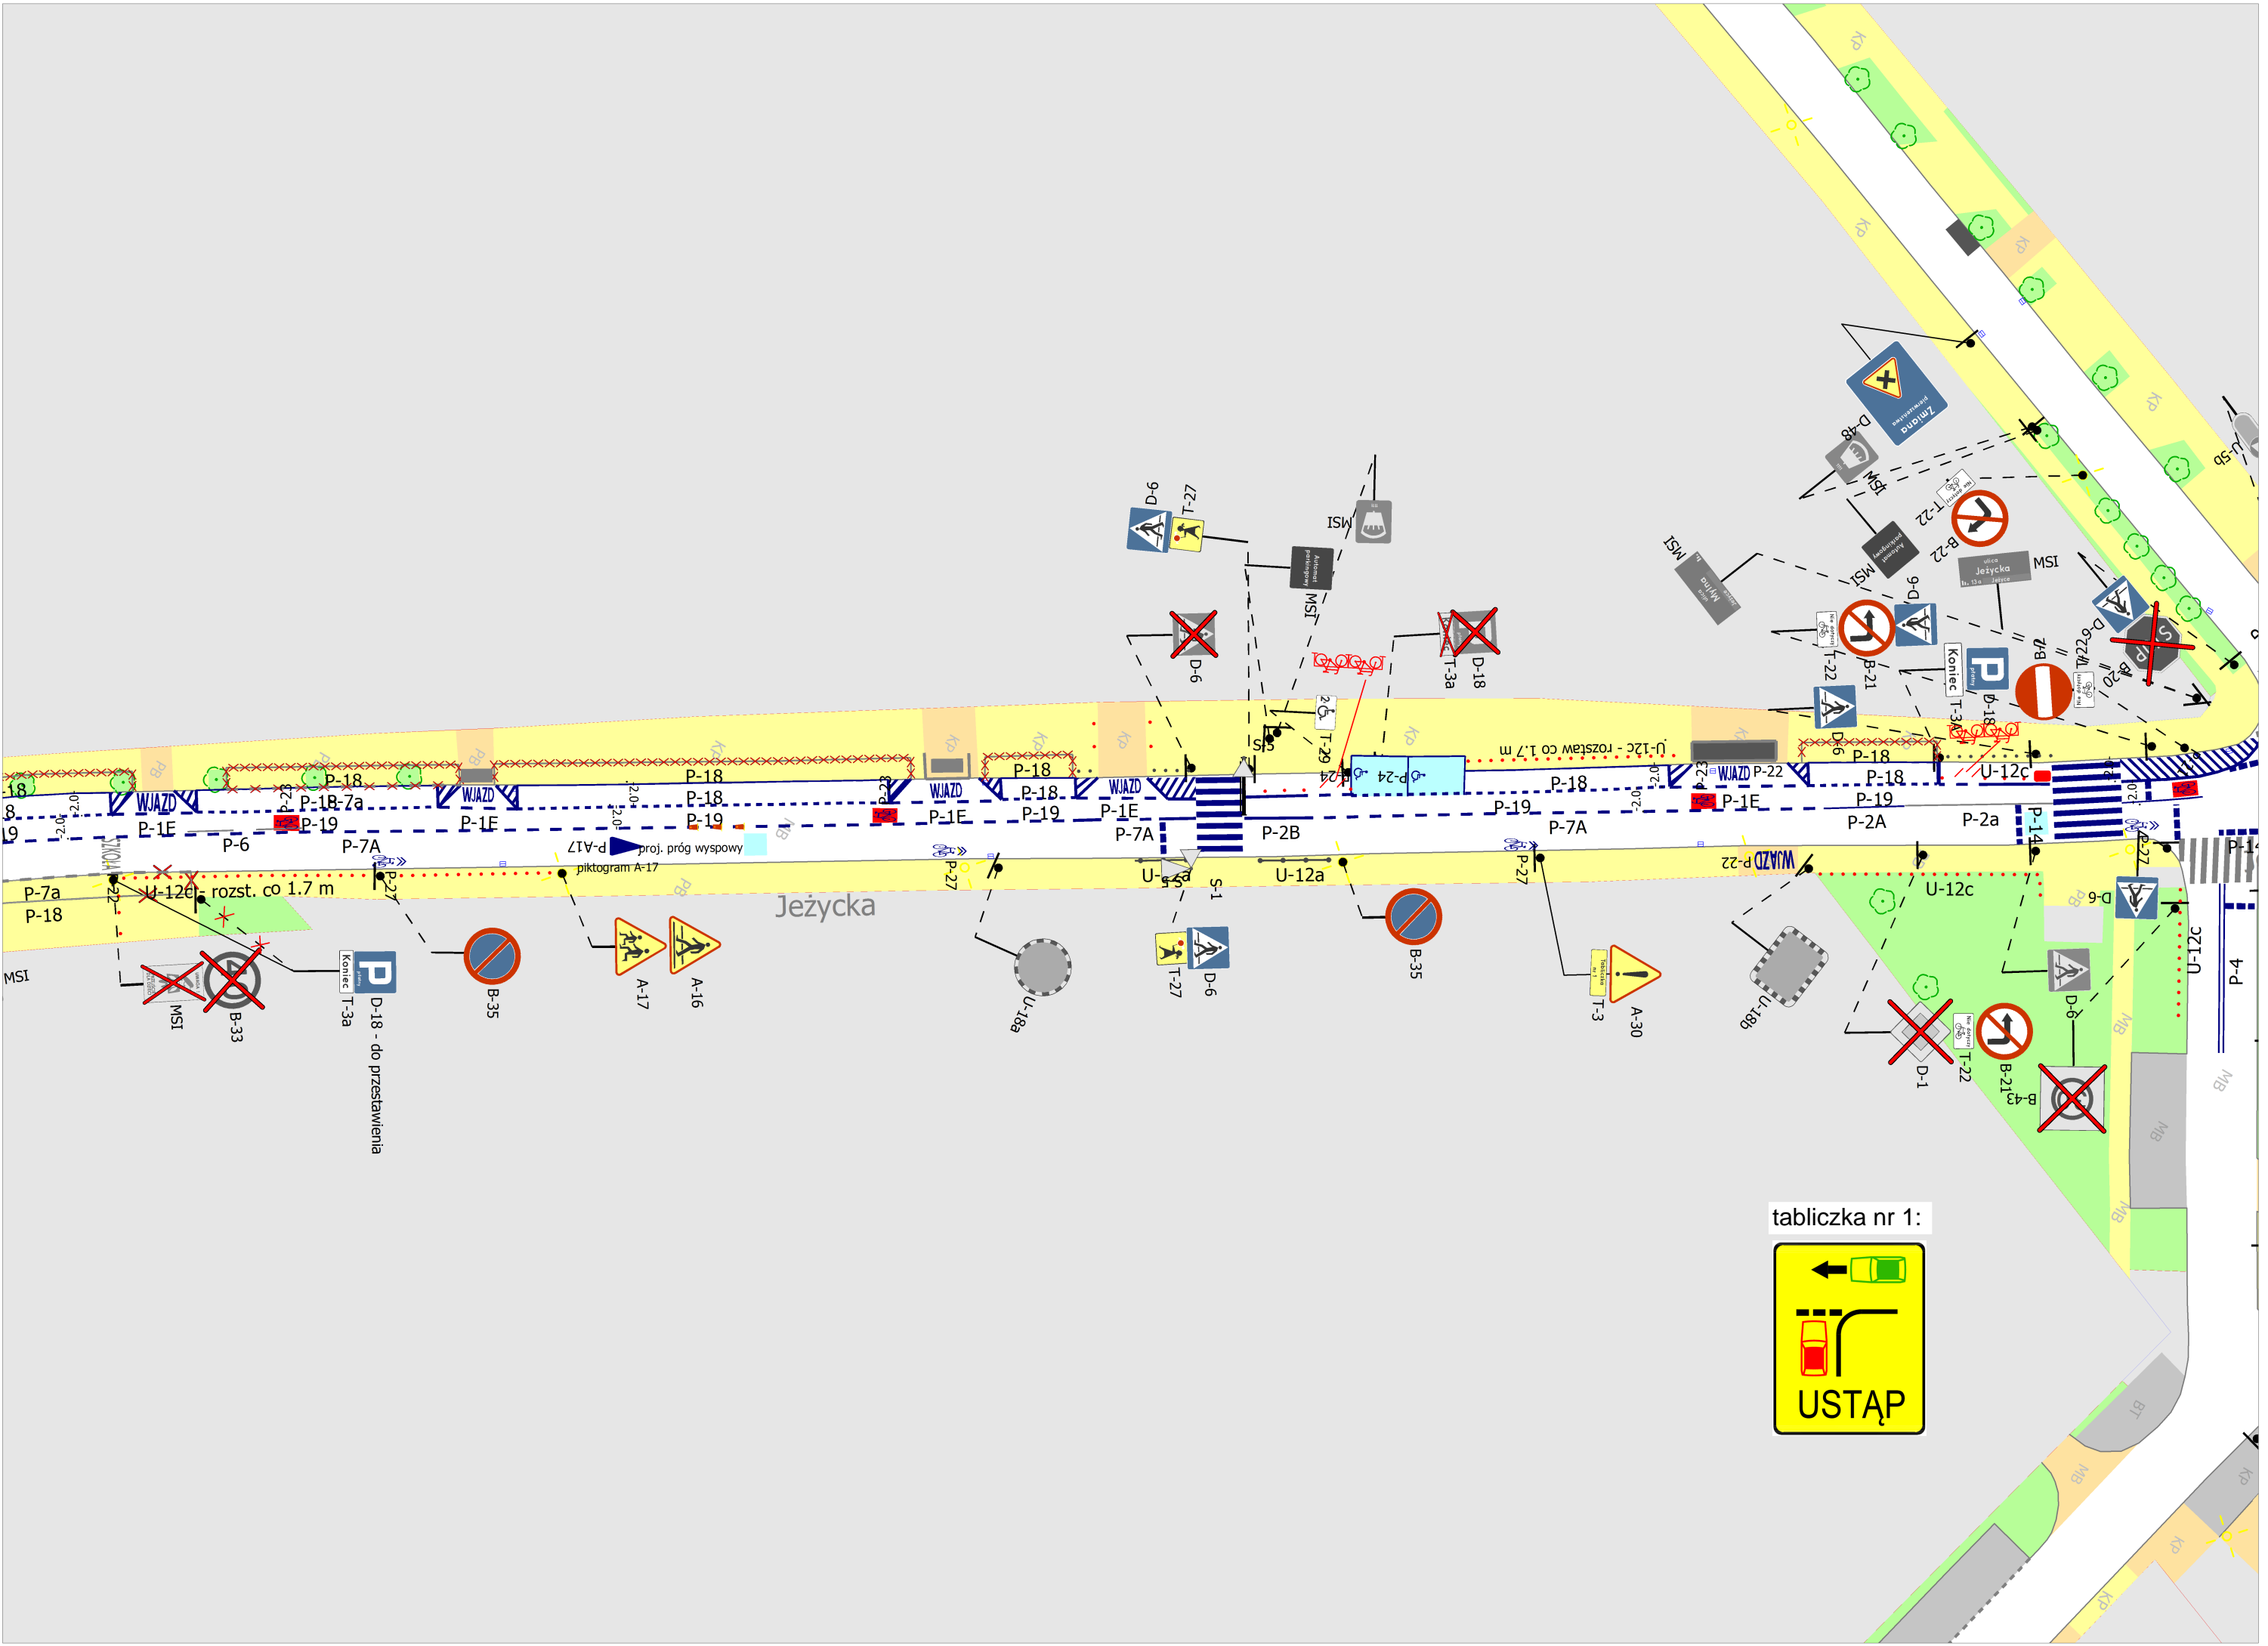

tabliczka nr 1:

tabliczka nr 1:

Sygnalizację na skrzyżowaniu przełączyć na tryb ostrzegawczy

tabliczka nr 1:

Zacisze

tabliczka nr 1:

S 92
 E261
 Bydgoszcz
 Wyrześnia
 Centrum
 Świecko
 Wąsoszka
 Wrocław
 Katowice
 E-2a
 E-6
 S 11
 E261
 Świecko
 Wąsoszka
 Wrocław
 Katowice
 E-2a
 E-6

U-5B - na wyspie z el. pref. o wym. 3.0x2.0 m

wyspa z el. pref. -1.5x2.0 m
stojaki rowerowe do przeniesienia

Poznańska

Libelta Franklina

Libelta Karo

tabliczka nr 1:

tabliczka nr 1:

tabliczka nr 1:

tabliczka nr 1: