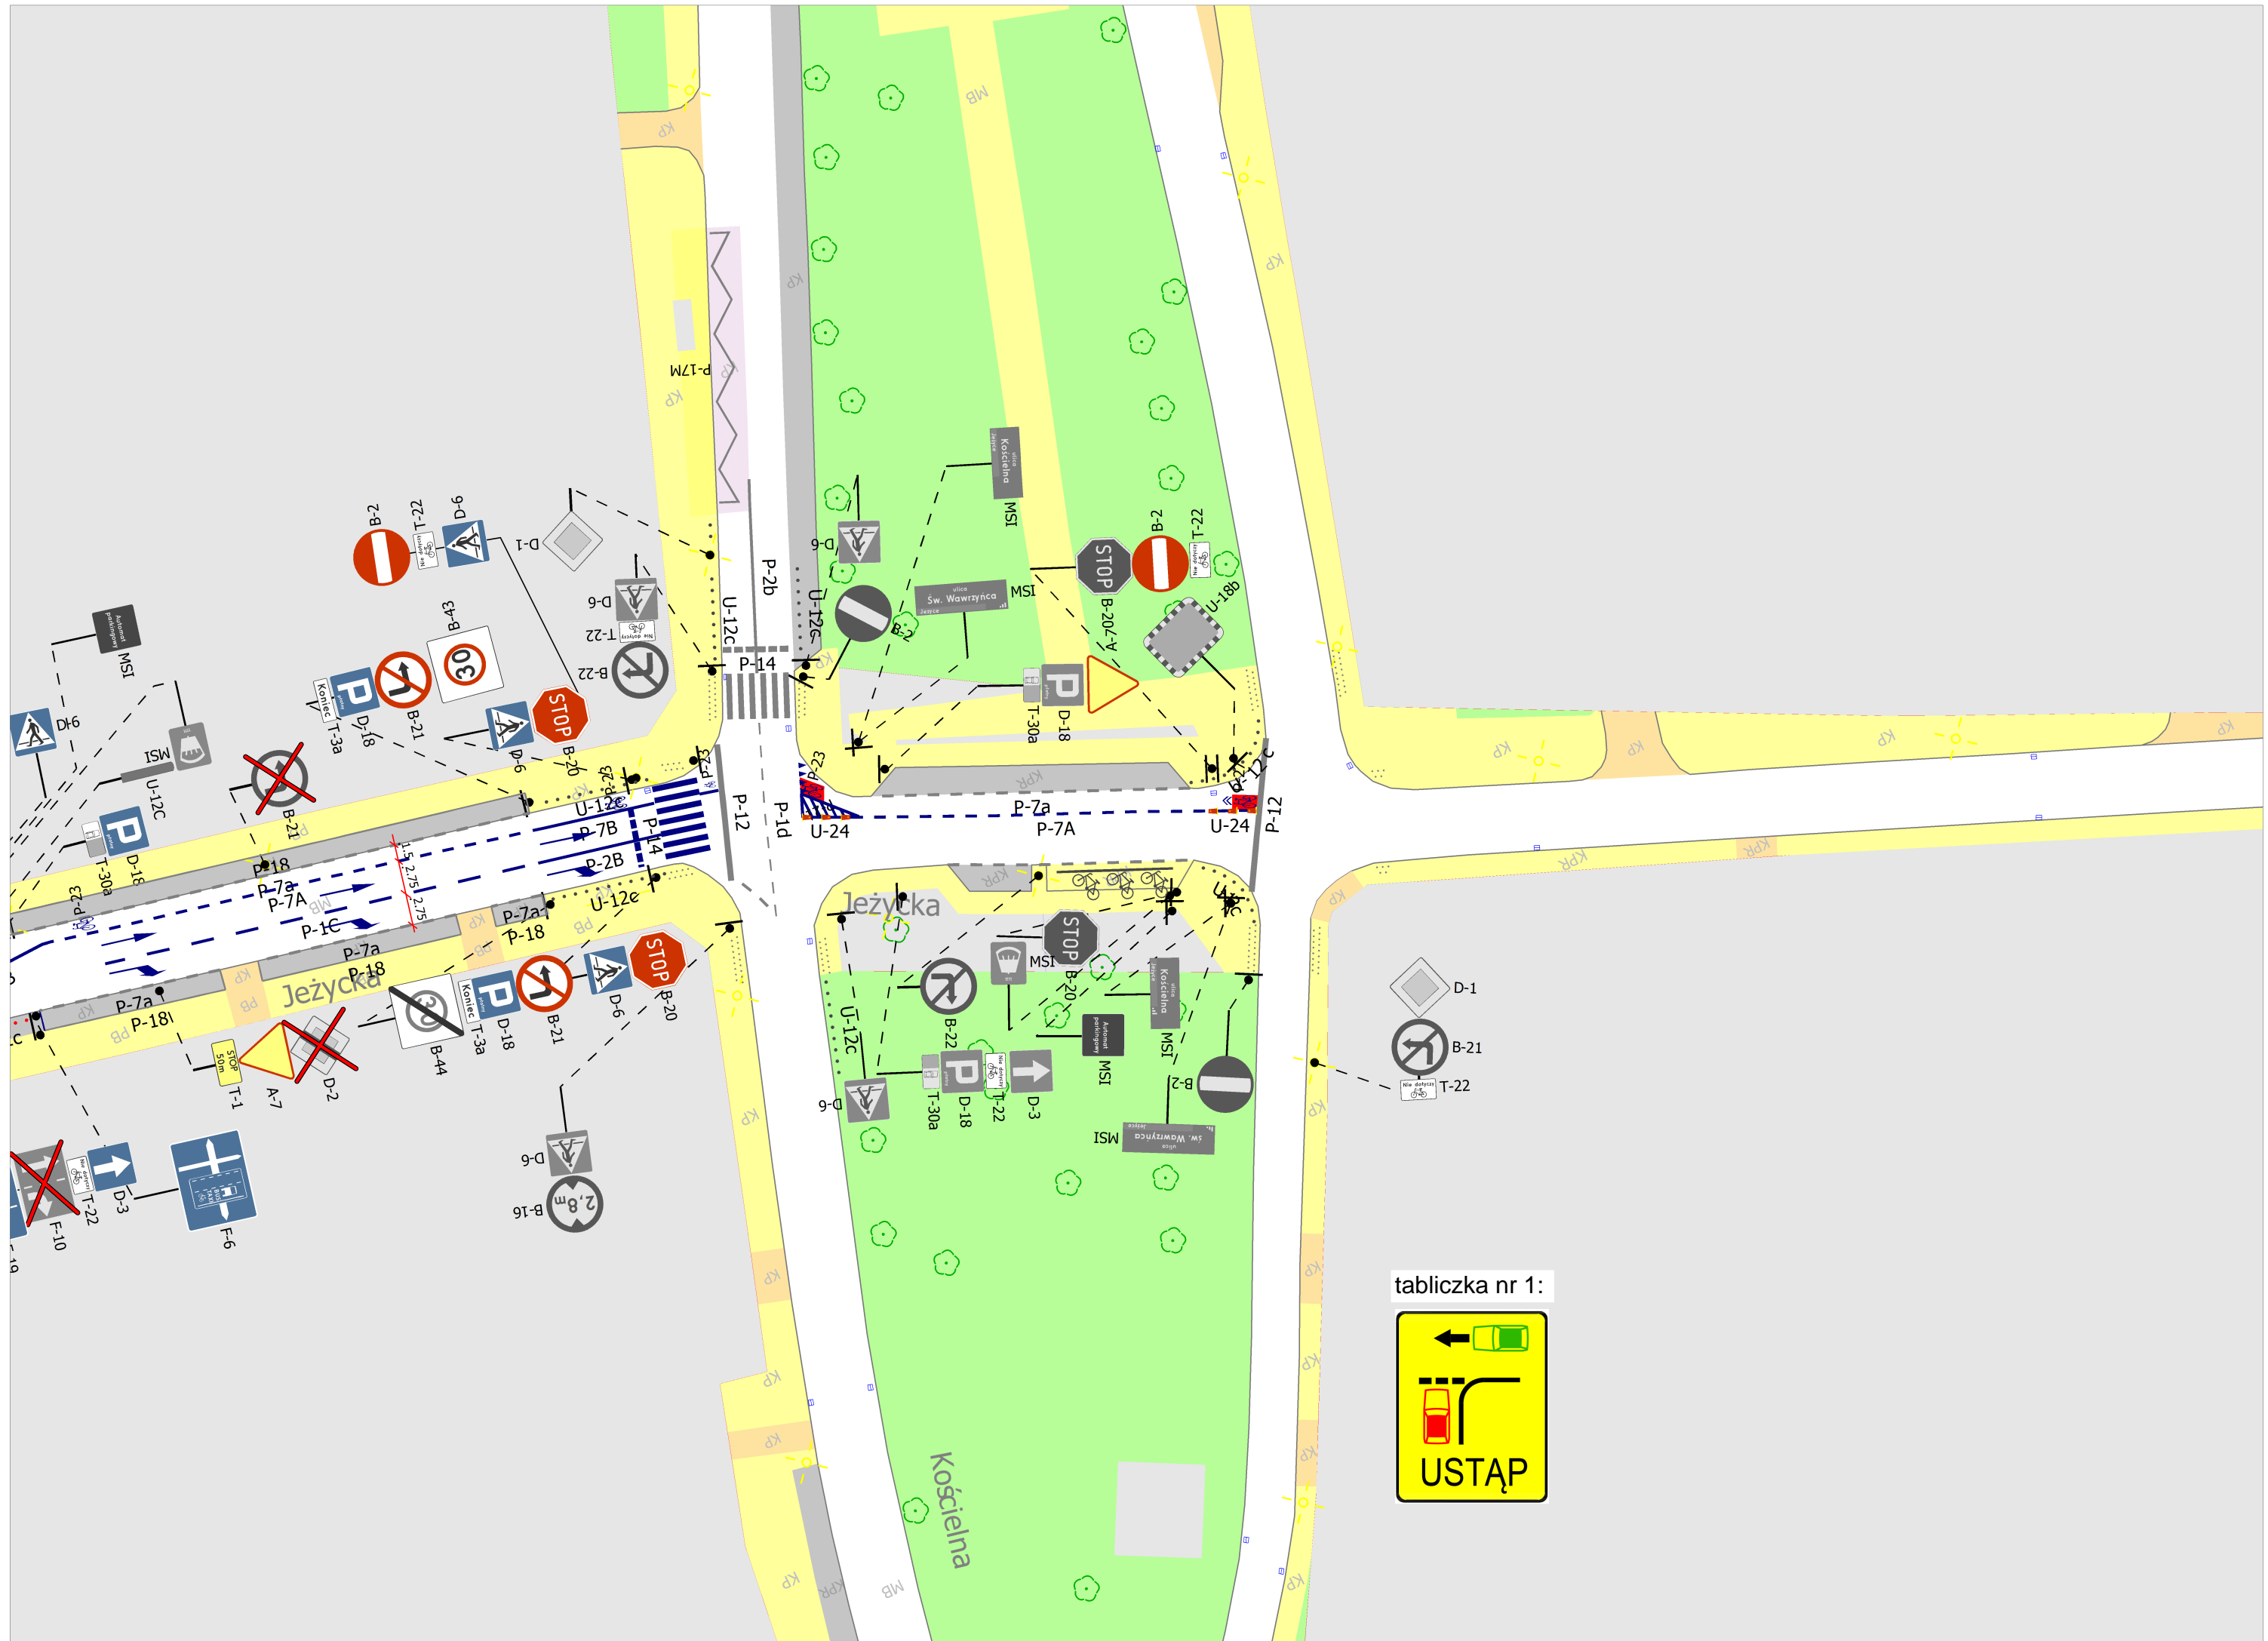

tabliczka nr 1:

tabliczka nr 1:

Sygnalizację na skrzyżowaniu przełączyć na tryb ostrzegawczy

tabliczka nr 1:

Zacisze

tabliczka nr 1:

S 92
 E261
 Bydgoszcz
 Wyrześnia
 Centrum
 Świecko
 Wąsoszka
 Wrocław
 Katowice
 E-2a
 E-6
 S 11
 E261
 Świecko
 Wąsoszka
 Wrocław
 Katowice
 E-2a
 E-6

U-5B - na wyspie z el. pref. o wym. 3.0x2.0 m

wyspa z el. pref. -1.5x2.0 m
stojaki rowerowe do przeniesienia

Poznańska

Libelta Franklina

Libelta Karo

tabliczka nr 1:

tabliczka nr 1:

tabliczka nr 1: