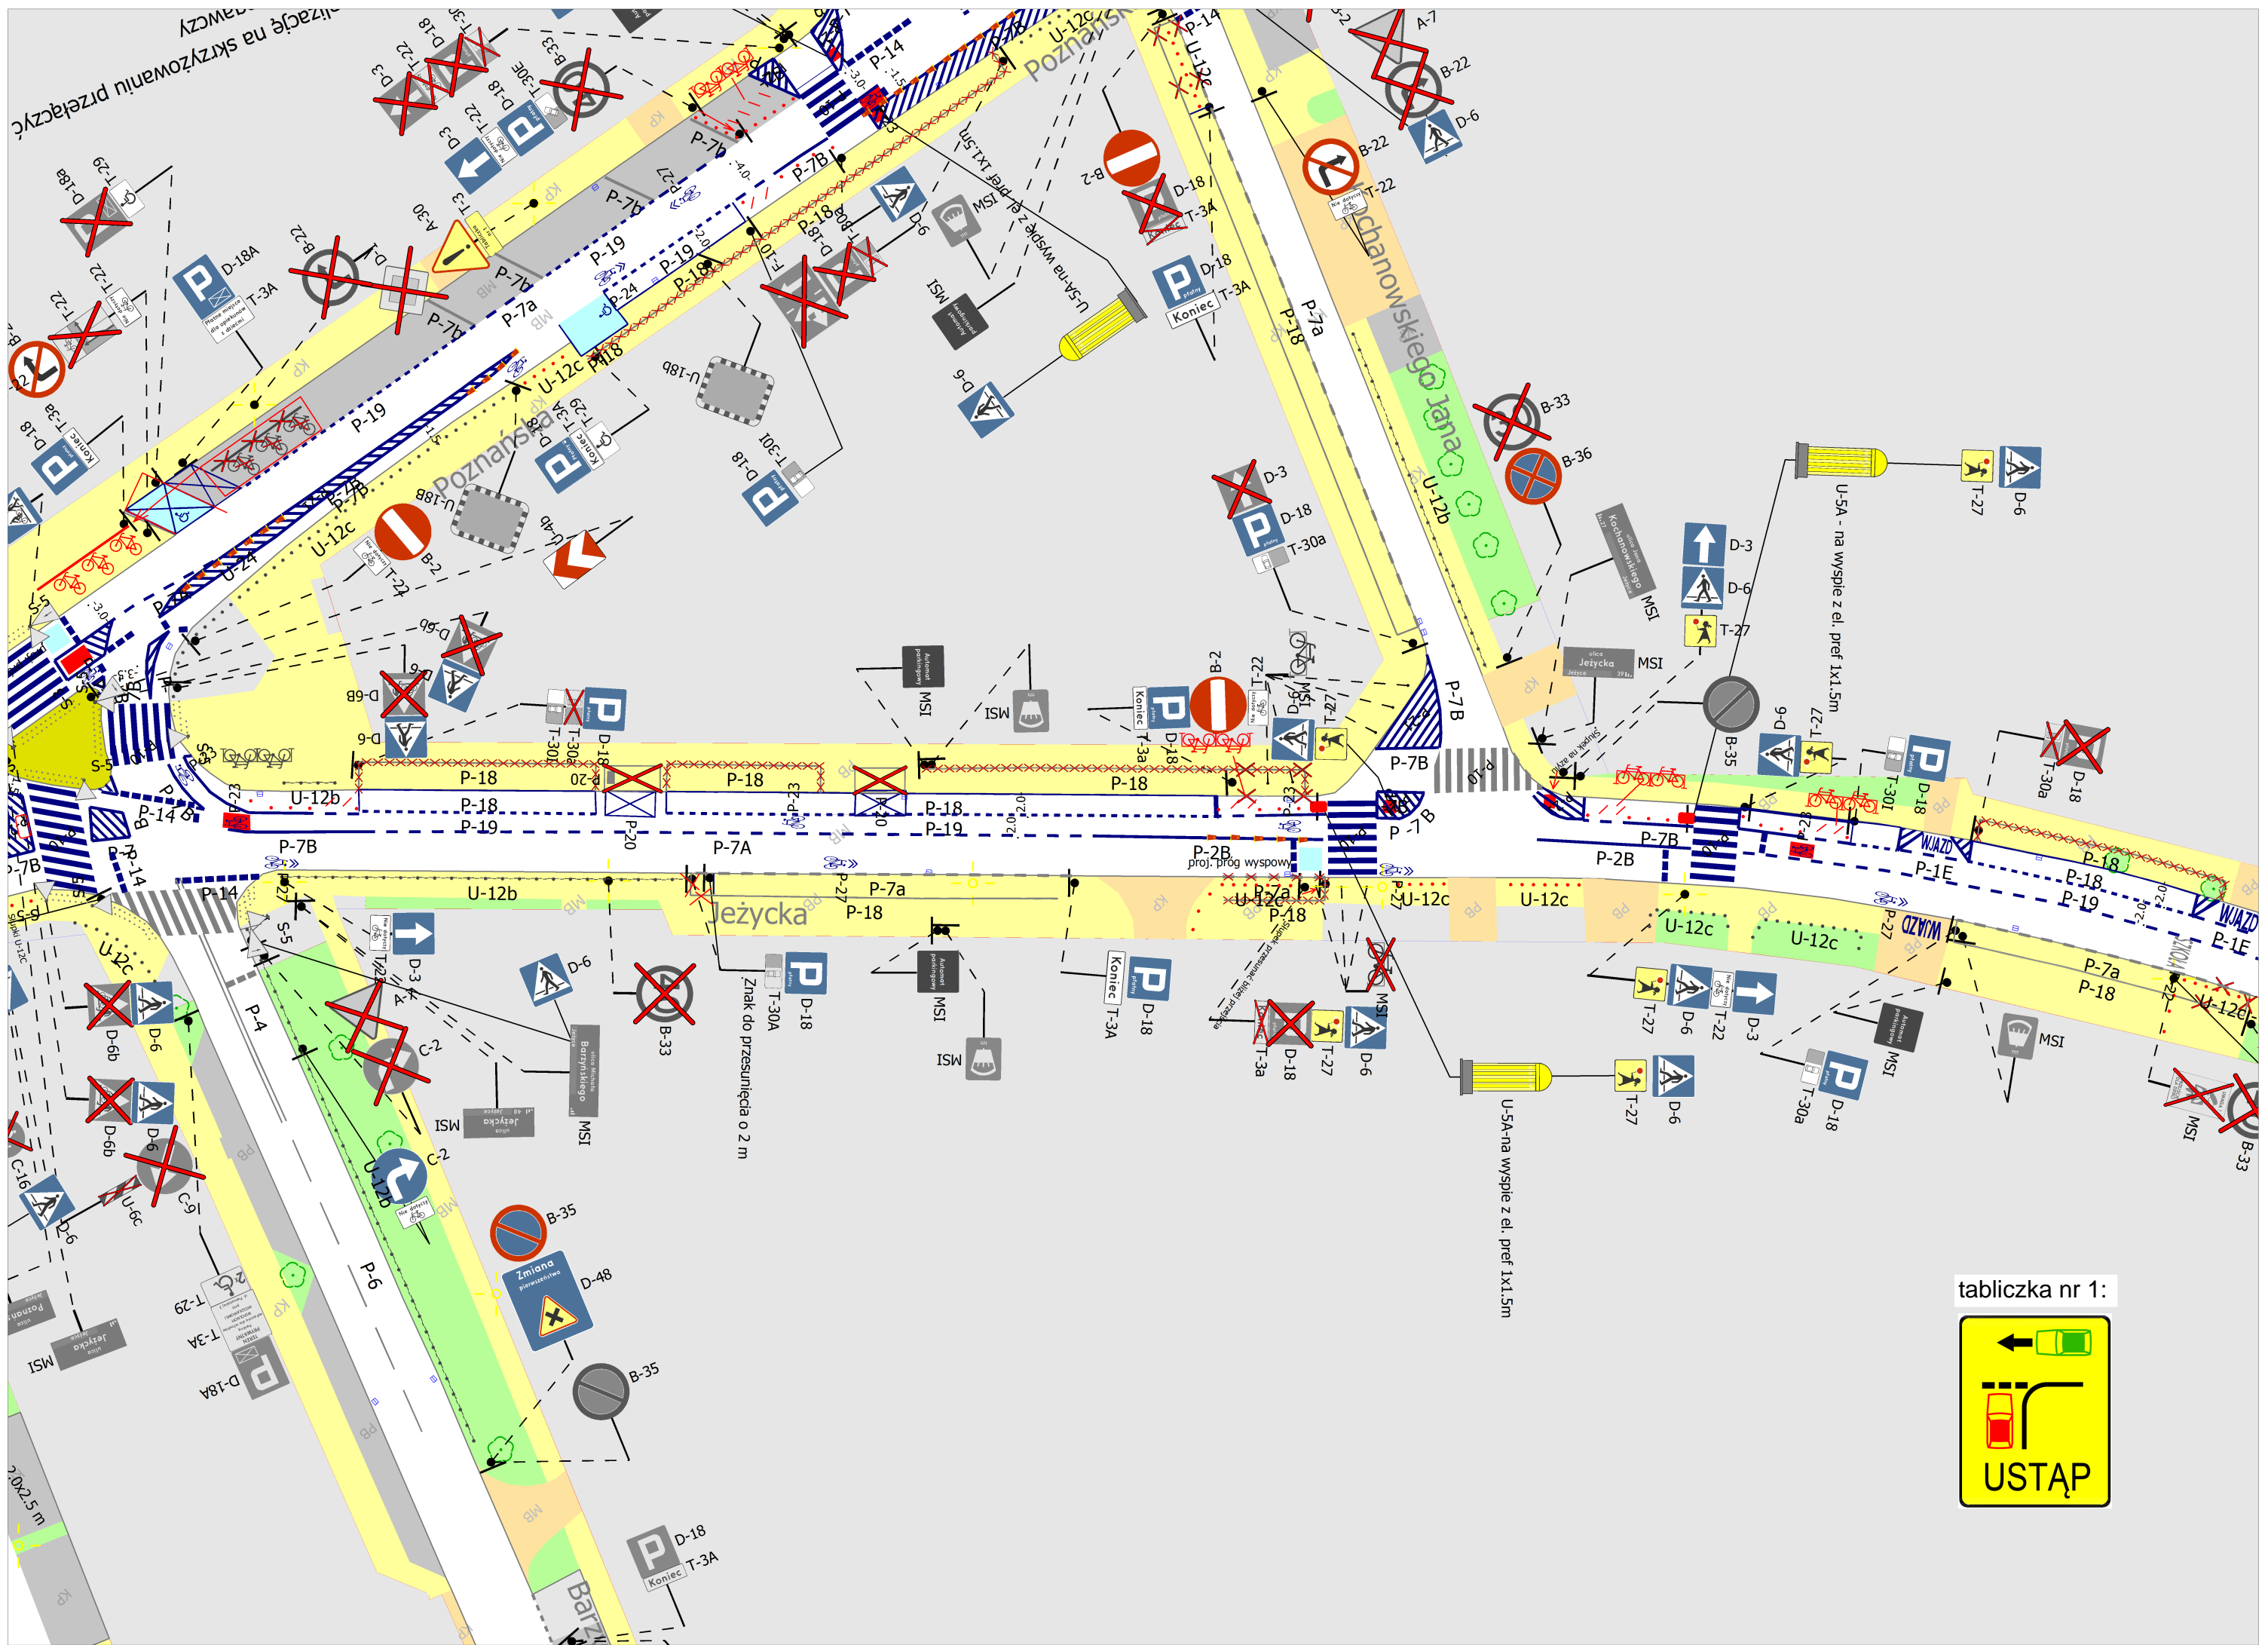

tabliczka nr 1:

tabliczka nr 1:

Sygnalizację na skrzyżowaniu przełączyć na tryb ostrzegawczy

tabliczka nr 1:

Zacisze

tabliczka nr 1:

S 92
 E261
 Bydgoszcz
 Wyrześnia
 Centrum
 Świecko
 Wąsoszka
 Wrocław
 Katowice
 E-2a
 E-6
 S 11
 E261
 Świecko
 Wąsoszka
 Wrocław
 Katowice
 E-2a
 E-6

U-5B - na wyspie z el. pref. o wym. 3.0x2.0 m

wyspa z el. pref. -1.5x2.0 m
stojaki rowerowe do przeniesienia

Poznańska

Libelta Franklina

Libelta Karo

tabliczka nr 1:

tabliczka nr 1:

tabliczka nr 1:

tabliczka nr 1: