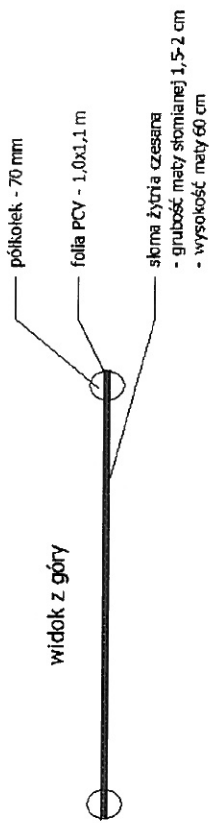

Mata siomiana do ochrony roślin przed działaniem solanki i błota pośniegowego

J.M.P.S.A. Zarząd Dróg Miejskich w Poznaniu	
Typ: Mata siomiana do ochrony roślin	
Data: 05.07.2010 r.	Strona: 1