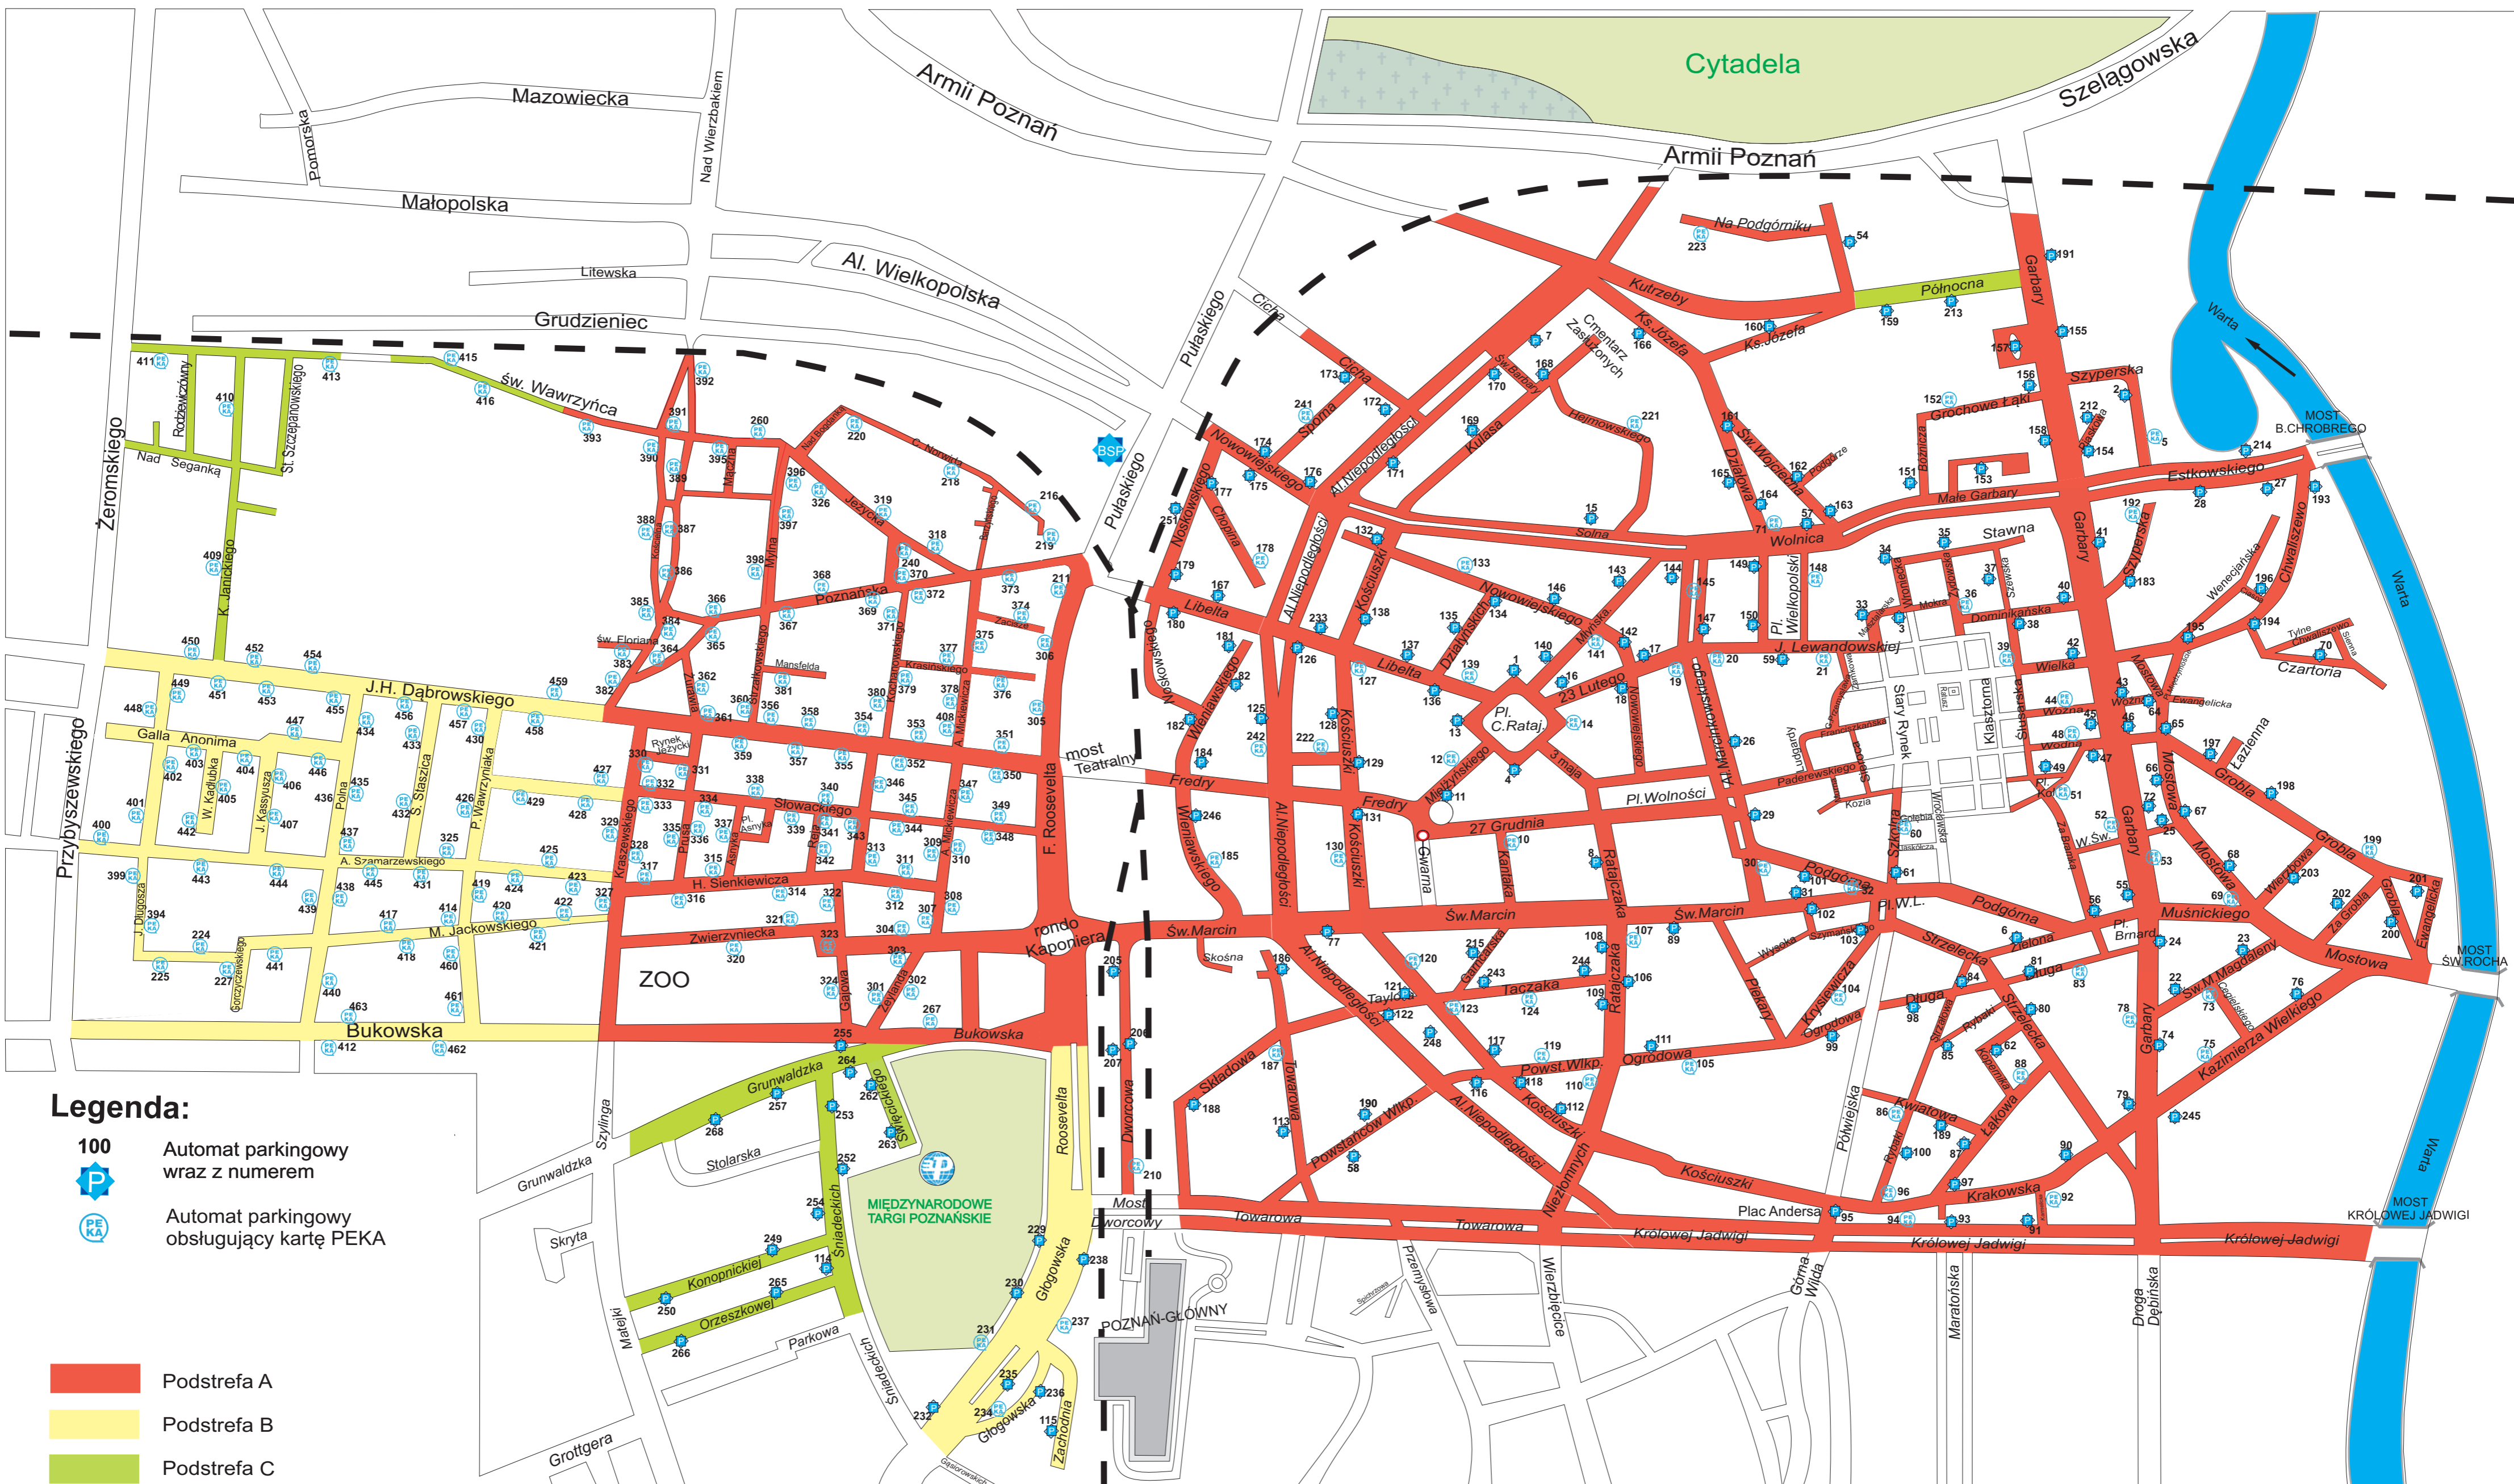

Lokalizacja automatów parkingowych - PEKA

Legenda:

- 100 Automat parkingowy wraz z numerem
- Automat parkingowy obsługujący kartę PEKA
- Podstrefa A
- Podstrefa B
- Podstrefa C
- Biuro Strefy Parkowania